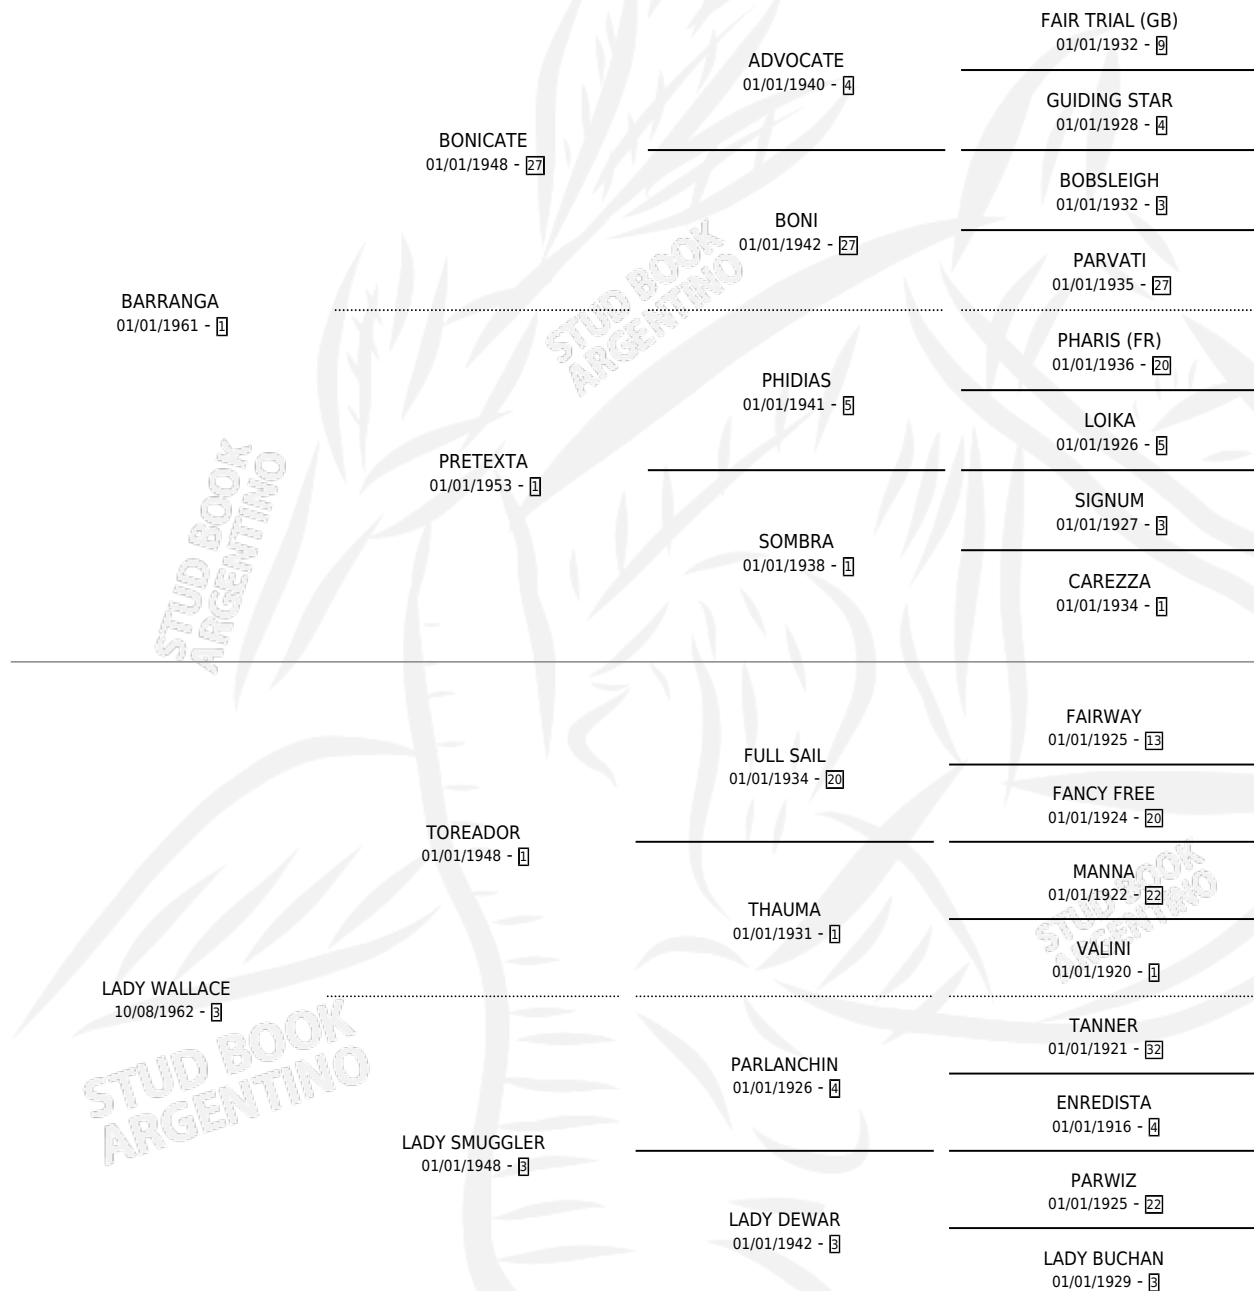

BARRA MANSA

por BARRANGA y LADY WALLACE por TOREADOR

Argentina · Hembra · Alazan Tostado · SP · 21/08/1971
Familia 3-e · Volumen 27

ESTADO

TIPIFICACIÓN SANGUÍNEA	X
TIPIFICACIÓN POR ADN	X
PASAPORTE	X
IDENTIFICACIÓN POR MICROCHIP	X
REPRODUCTOR	✓

Lugar de nacimiento: Campo particular

Criador: Sin dato

PEDIGREE

S

mientos 1 / Efectividad 50.00%

PADRILLO	PRODUCTO	CRIADOR	1ER SERVICIO	ÚLTIMO SERVICIO
HERMETIC	BOROTIC (H Z, 07/11/1984)	SIN DATO		

BARRA MANSA