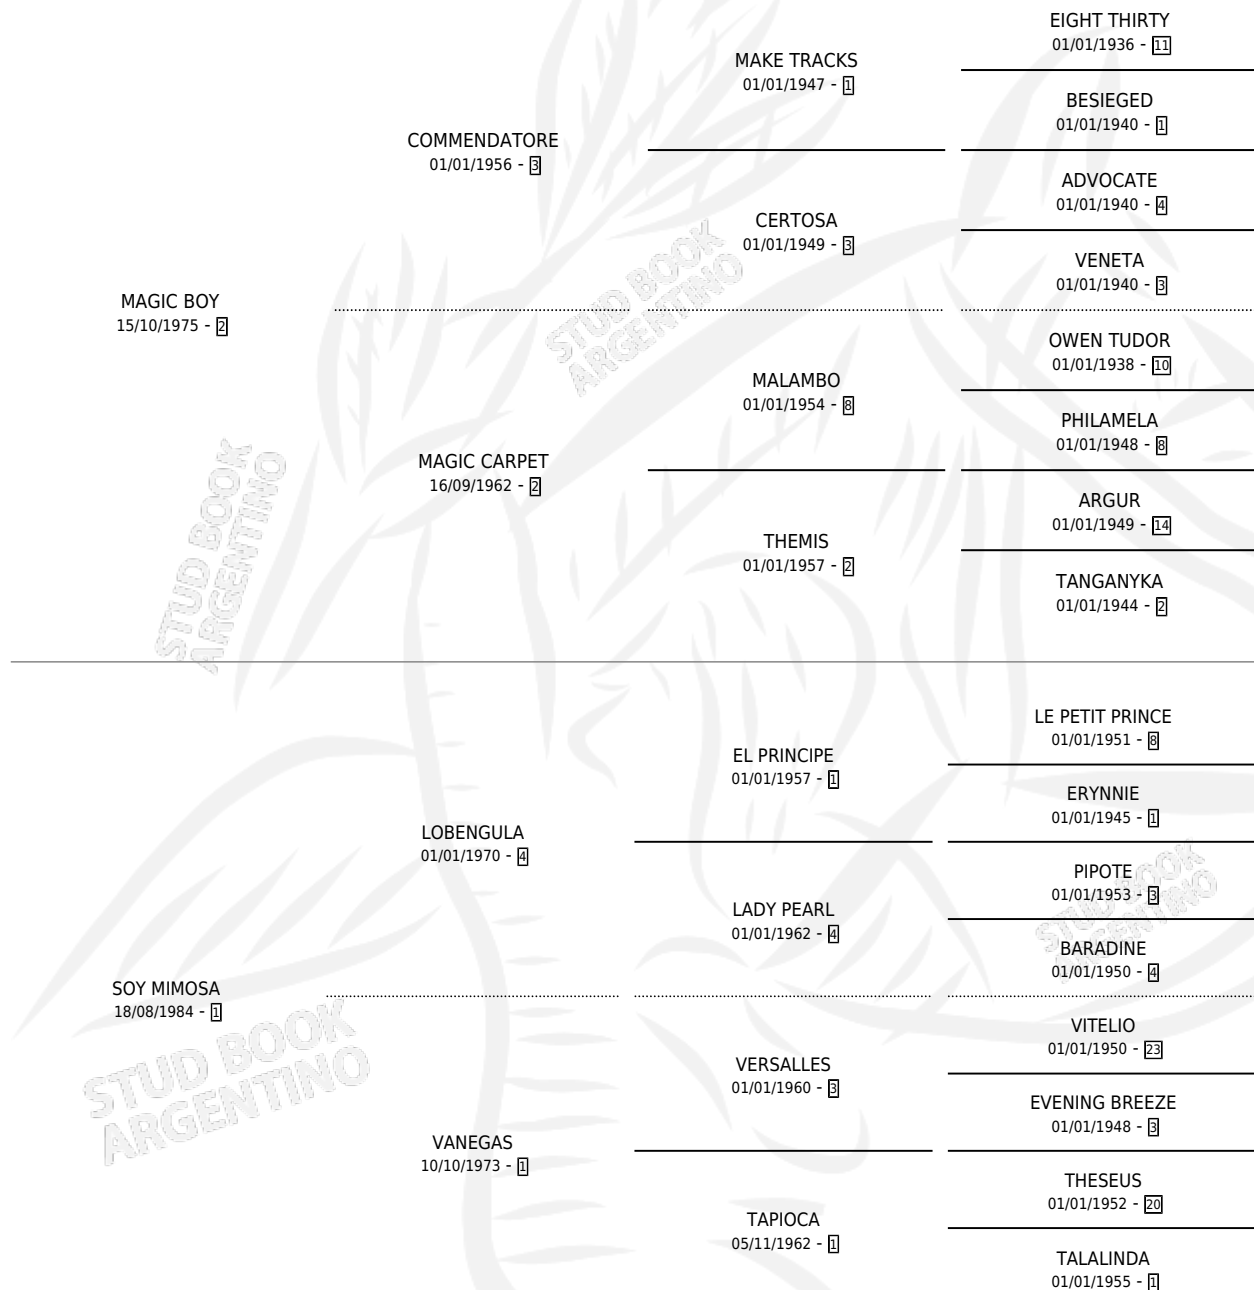

THE MAGIC LOVE

por MAGIC BOY y SOY MIMOSA por LOBENGULA

Argentina · Macho · Zaino · SP · 11/08/1991
Familia 1-e · Volumen 34

ESTADO

TIPIFICACIÓN SANGUÍNEA	X
TIPIFICACIÓN POR ADN	X
PASAPORTE	X
IDENTIFICACIÓN POR MICROCHIP	X
REPRODUCTOR	X

Lugar de nacimiento: Doña Pancha

Criador: Doña Pancha

PEDIGREE

THE MAGIC LOVE

Datos oficiales del Stud Book Argentino

Documento generado el 12/06/2026

studbook.org.ar