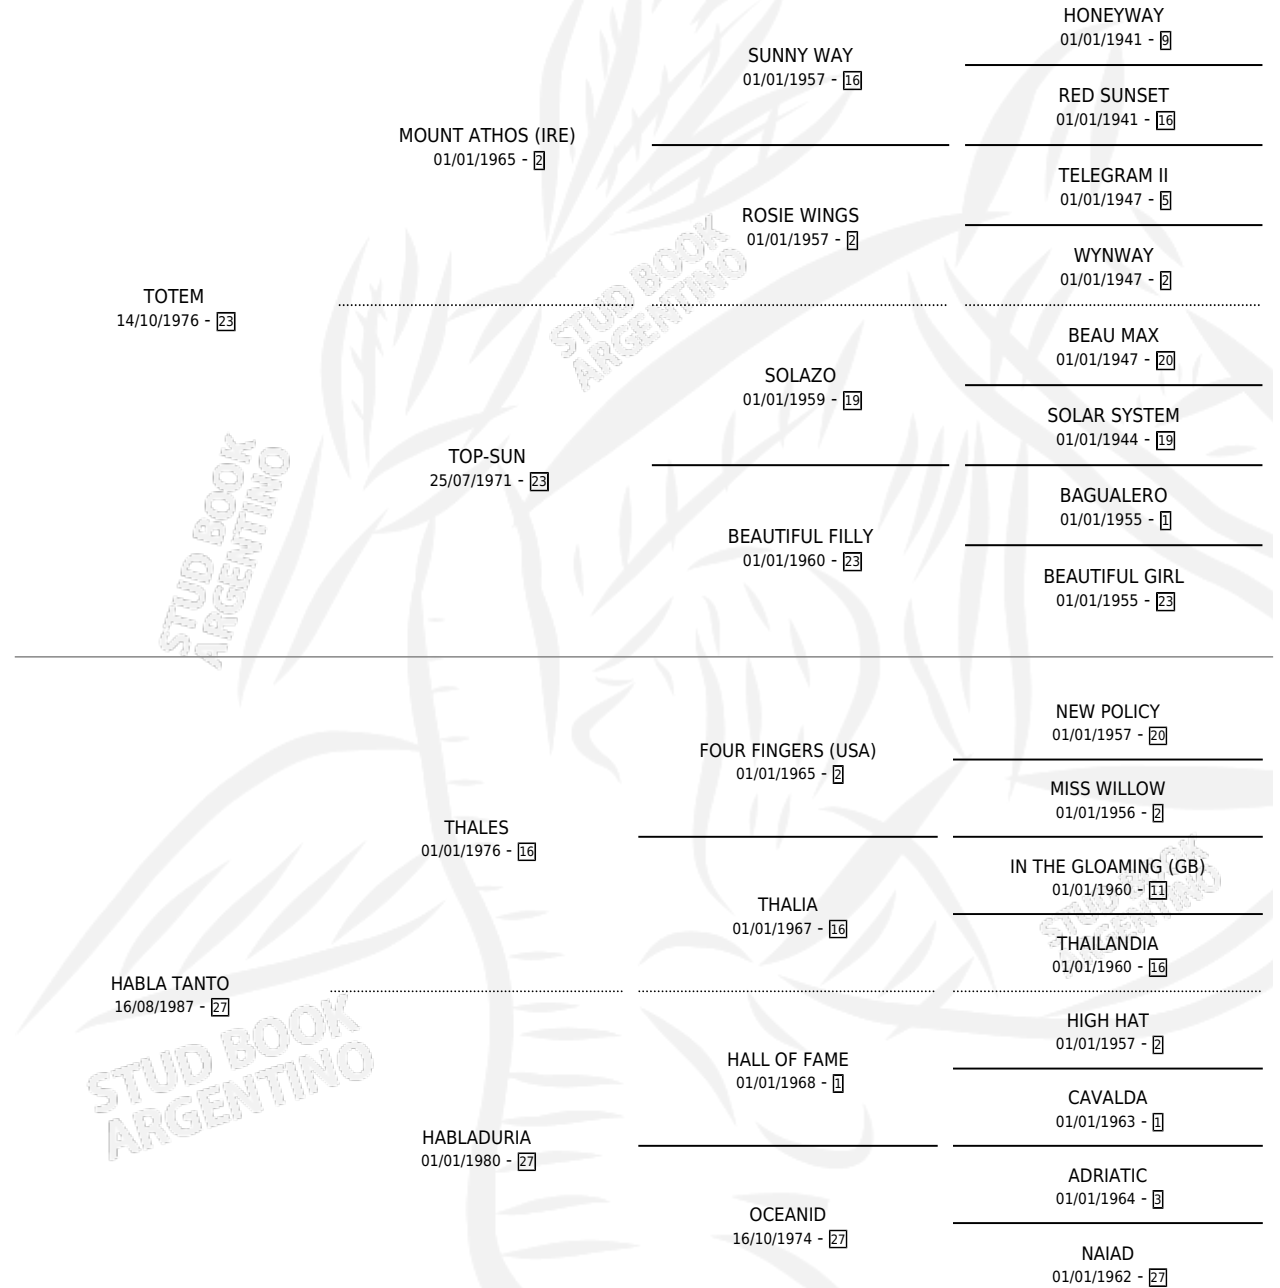

HABLADOR

por **TOTEM** y **HABLA TANTO** por **THALES**

Argentina · Macho · Alazan · SP · 11/09/1991
Familia 27-a · Volumen 34

ESTADO

TIPIFICACIÓN SANGUÍNEA	X
TIPIFICACIÓN POR ADN	X
PASAPORTE	X
IDENTIFICACIÓN POR MICROCHIP	X
REPRODUCTOR	X

Lugar de nacimiento: El Tio

Criador: Sin dato

PEDIGREE

HABLADOR

Datos oficiales del Stud Book Argentino

Documento generado el 14/05/2026

studbook.org.ar