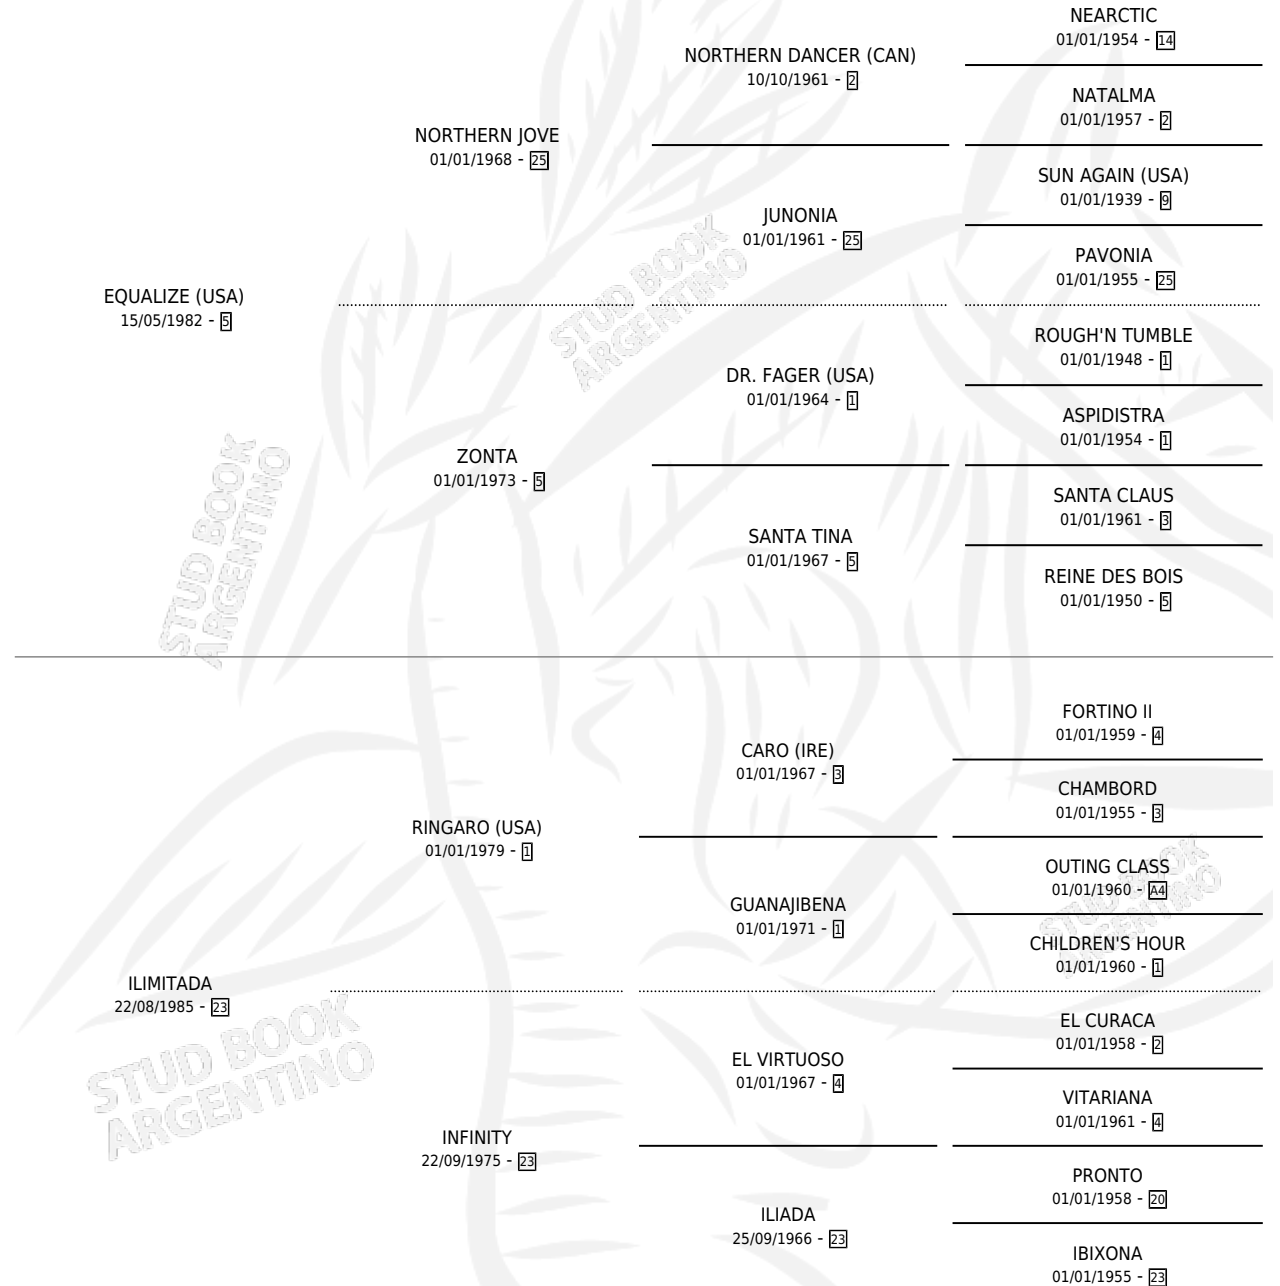

INSPIRATION

por **EQUALIZE (USA)** y **ILIMITADA** por **RINGARO (USA)**

Argentina · Hembra · Tordillo · SP · 28/08/1991
Familia 23-a · Volumen 34

ESTADO

TIPIFICACIÓN SANGUÍNEA	✓
TIPIFICACIÓN POR ADN	✓
PASAPORTE	X
IDENTIFICACIÓN POR MICROCHIP	X
REPRODUCTOR	✓

Lugar de nacimiento: Abolengo

Criador: Abolengo

~

HIJOS

	MACHOS	HEMBRAS
5 NACIERON	5	0
5 CORRIERON	5	0
4 GANARON	4	0
2 GANADORES CL	2 GANADORES GR	2 GANADORES G1

PEDIGREE

CAMPAÑA

Solo carreras oficiales de Argentina