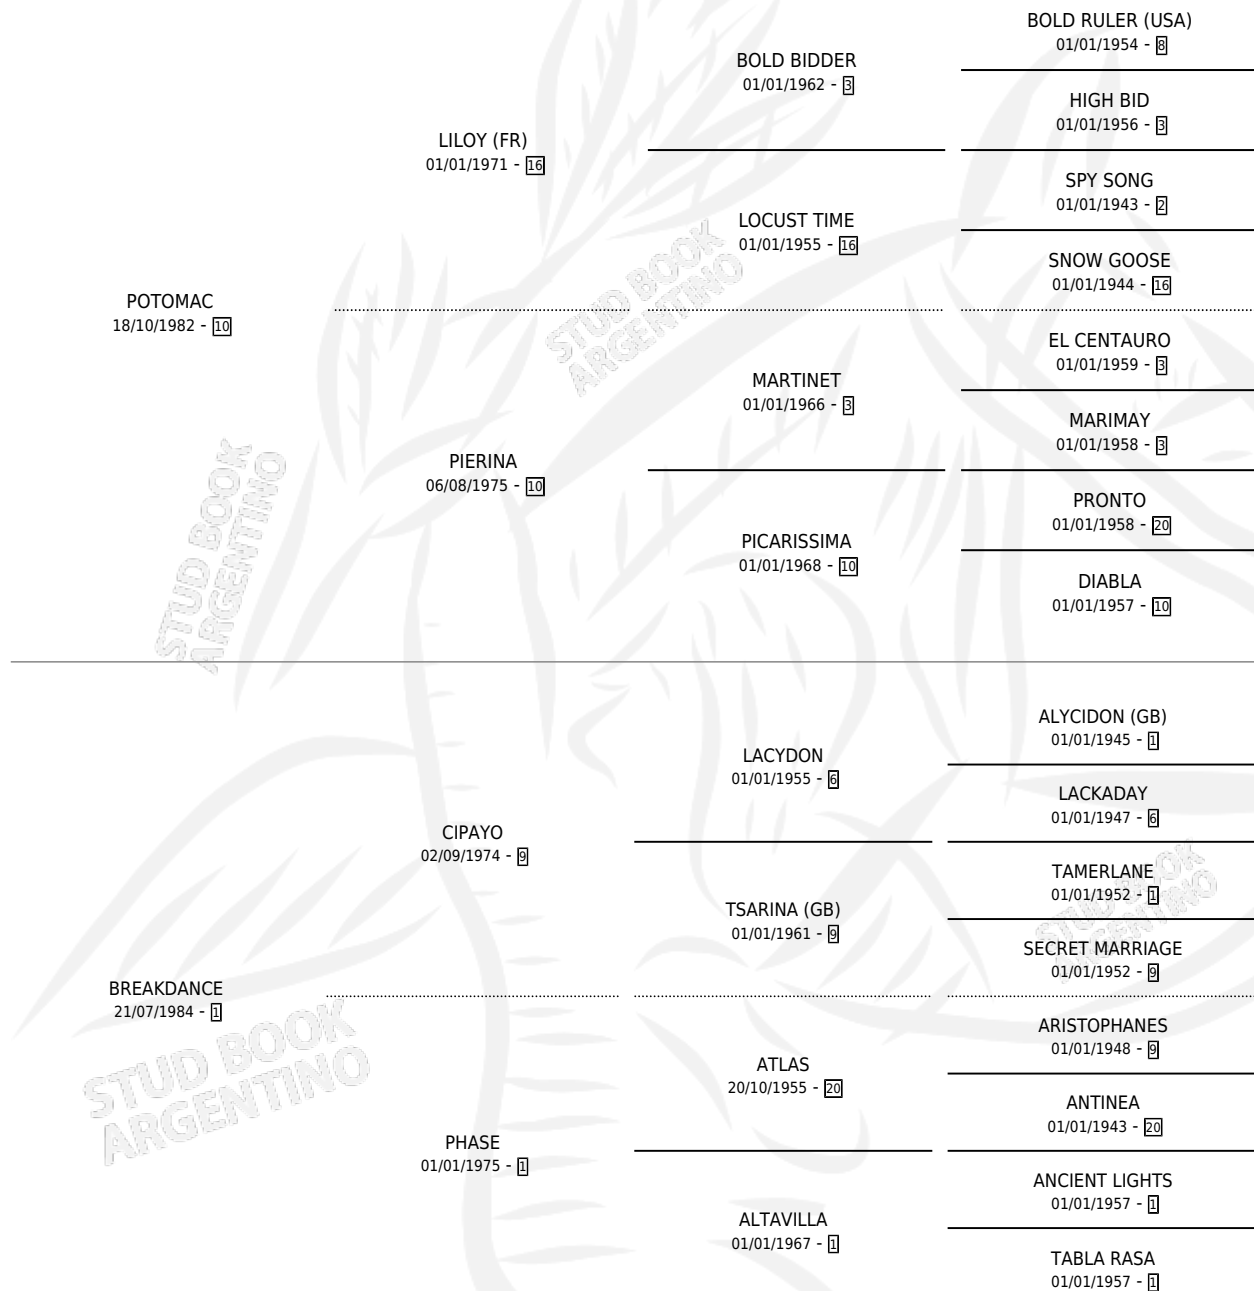

VALSEQUILLO

por POTOMAC y BREAKDANCE por CIPAYO

Argentina · Macho · Zaino Colorado · SP · 08/08/1991
Familia 1-o · Volumen 34

ESTADO

TIPIFICACIÓN SANGUÍNEA	X
TIPIFICACIÓN POR ADN	X
PASAPORTE	X
IDENTIFICACIÓN POR MICROCHIP	X
REPRODUCTOR	X

Lugar de nacimiento: La Irenita

Criador: Sin dato

PEDIGREE

CAMPAÑA

Solo carreras oficiales de Argentina

POR EDAD

EDAD	CC	1°	2°	3°	4°	5°	NP	CLC	CLG	CLCG1	CLGG1	IMPORTE	GANANCIA / CC
2 AÑOS	2	0	0	0	1	0	1	0	0	0	0	\$562	\$281
3 AÑOS	9	0	1	0	1	2	5	0	0	0	0	\$3,446	\$383
4 AÑOS	11	1	1	2	1	2	4	0	0	0	0	\$8,919	\$811
5 AÑOS	13	2	1	1	3	0	6	0	0	0	0	\$13,487	\$1,037
6 AÑOS	3	0	0	0	0	0	3	0	0	0	0	\$0	\$0
TOTALES	38	3	3	3	6	4	19	0	0	0	0	\$26,414	\$695
%		7.9%	7.9%	7.9%	15.8%	10.5%	50.0%	0.0%	0.0%	0.0%	0.0%		