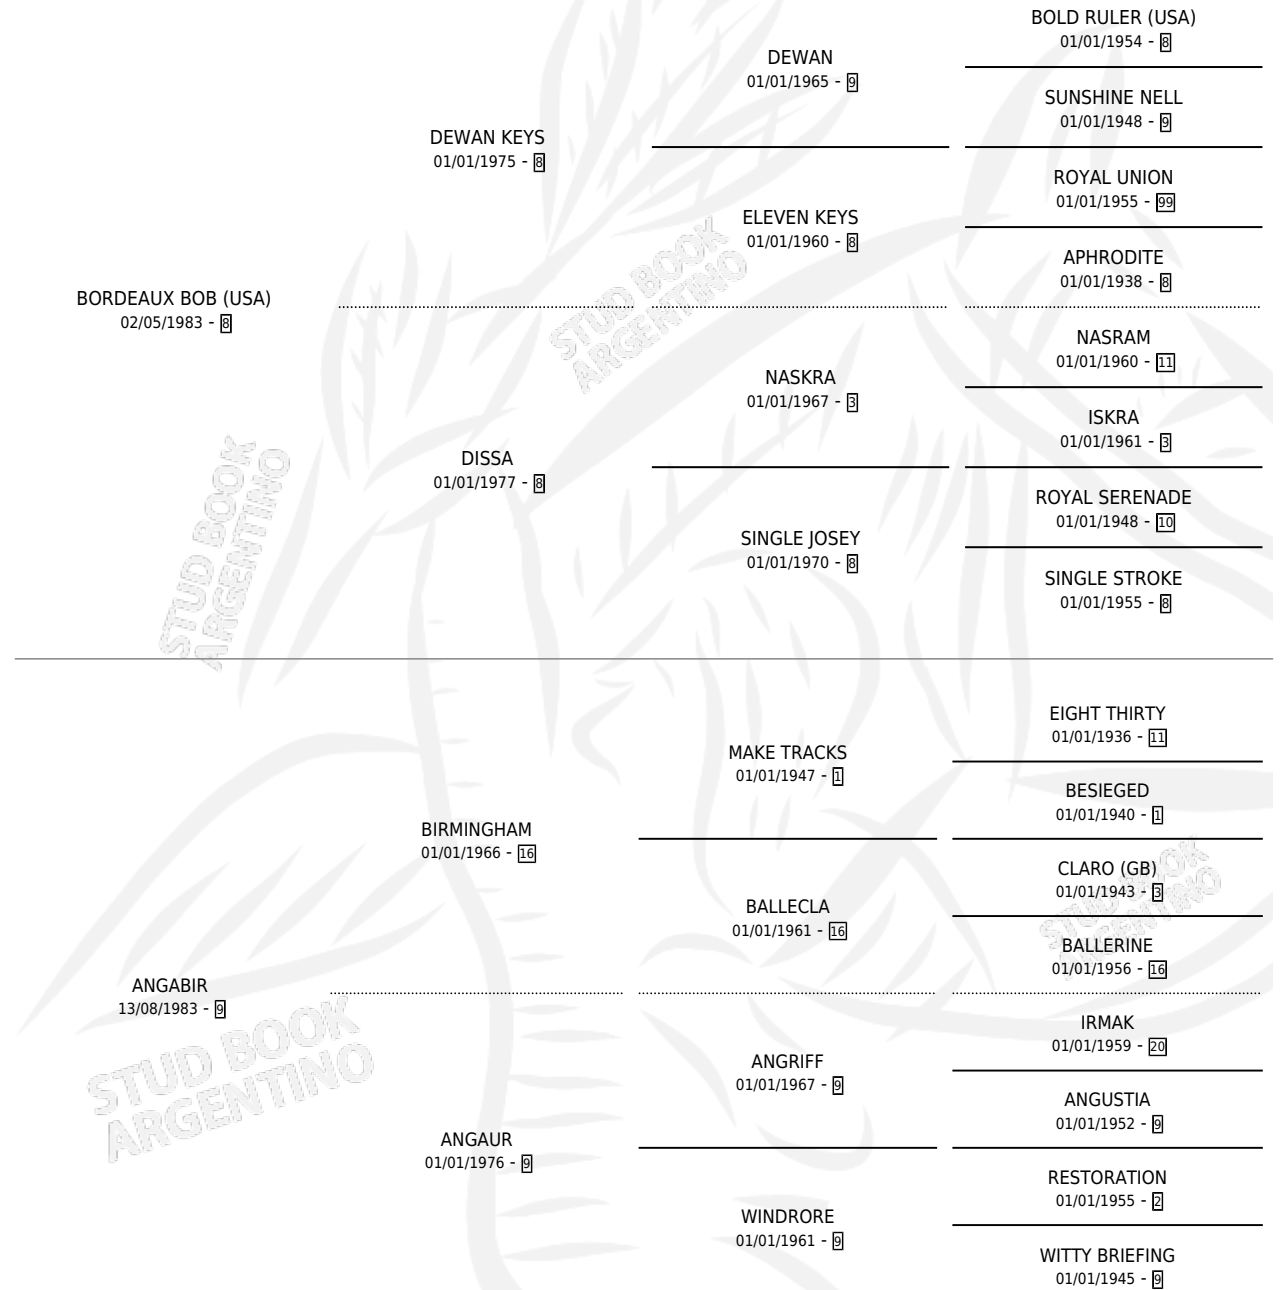

GREEN BOB

por **BORDEAUX BOB (USA)** y **ANGABIR** por **BIRMINGHAM**

Argentina · Macho · Alazan Tostado · SP · 12/09/1991
Familia 9 · Volumen 34

ESTADO

TIPIFICACIÓN SANGUÍNEA	X
TIPIFICACIÓN POR ADN	X
PASAPORTE	X
IDENTIFICACIÓN POR MICROCHIP	X
REPRODUCTOR	X

Lugar de nacimiento: Dilu

Criador: Sin dato

PEDIGREE

CAMPAÑA

Solo carreras oficiales de Argentina

POR EDAD

EDAD	CC	1°	2°	3°	4°	5°	NP	CLC	CLG	CLCG1	CLGG1	IMPORTE	GANANCIA / CC
2 AÑOS	2	0	0	1	0	1	0	0	0	0	0	\$800	\$400
TOTALES	2	0	0	1	0	1	0	0	0	0	0	\$800	\$400
%		0.0%	0.0%	50.0%	0.0%	50.0%	0.0%	0.0%	0.0%	0.0%	0.0%		