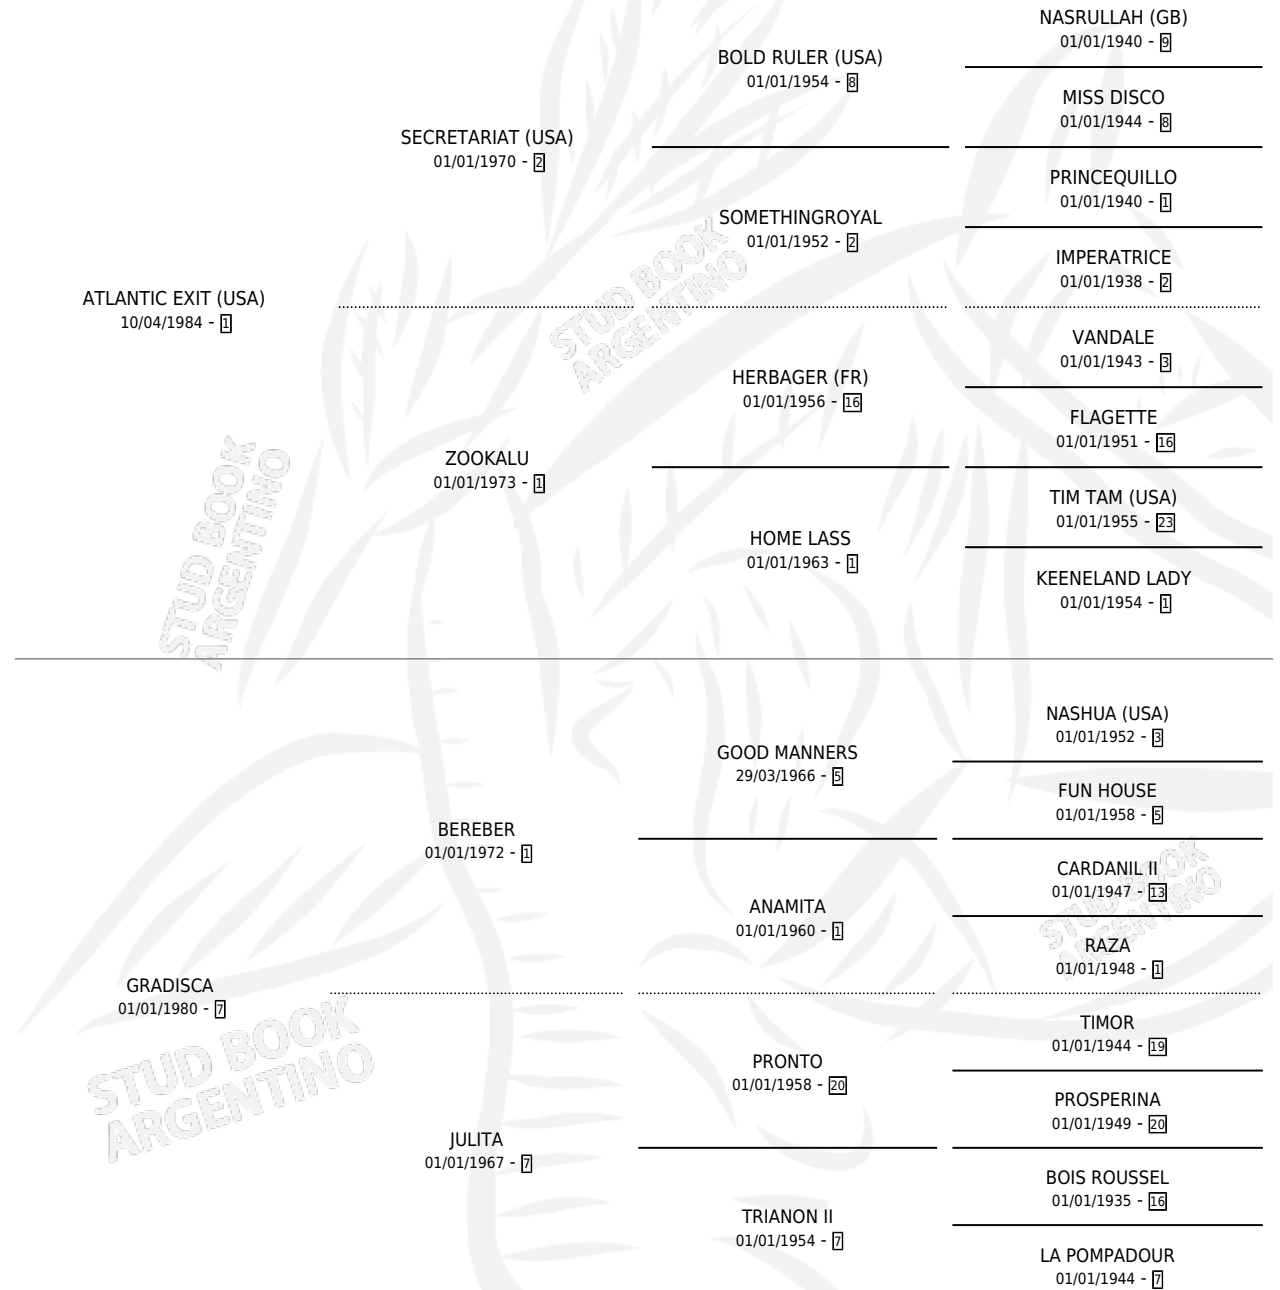

AMAILITA

por ATLANTIC EXIT (USA) y GRADISCA por BEREBER

Argentina · Hembra · Zaino · SP · 30/07/1991
Familia 7-f · Volumen 34

ESTADO

TIPIFICACIÓN SANGUÍNEA	X
TIPIFICACIÓN POR ADN	X
PASAPORTE	X
IDENTIFICACIÓN POR MICROCHIP	X
REPRODUCTOR	X

Lugar de nacimiento: Providencia

Criador: Sin dato

PEDIGREE

CAMPAÑA

Solo carreras oficiales de Argentina

POR EDAD

EDAD	CC	1°	2°	3°	4°	5°	NP	CLC	CLG	CLCG1	CLGG1	IMPORTE	GANANCIA / CC
4 AÑOS	3	1	0	0	0	1	1	0	0	0	0	\$3,848	\$1,283
TOTALES	3	1	0	0	0	1	1	0	0	0	0	\$3,848	\$1,283
%		33.3%	0.0%	0.0%	0.0%	33.3%	33.3%	0.0%	0.0%	0.0%	0.0%		

Ganadora en La Plata - \$3,848, a los 4 años.

POR DISTANCIA

HIPODROMO	CC	1°	2°	3°	4°	5°	NP	CLC	CLG	CLCG1	CLGG1	IMPORTE
LA PLATA	3	1	0	0	0	1	1	0	0	0	0	\$3,848
1100 MTS	1	1	0	0	0	0	0	0	0	0	0	\$3,700
1000 MTS	1	0	0	0	0	1	0	0	0	0	0	\$148
1200 MTS	1	0	0	0	0	0	1	0	0	0	0	\$0