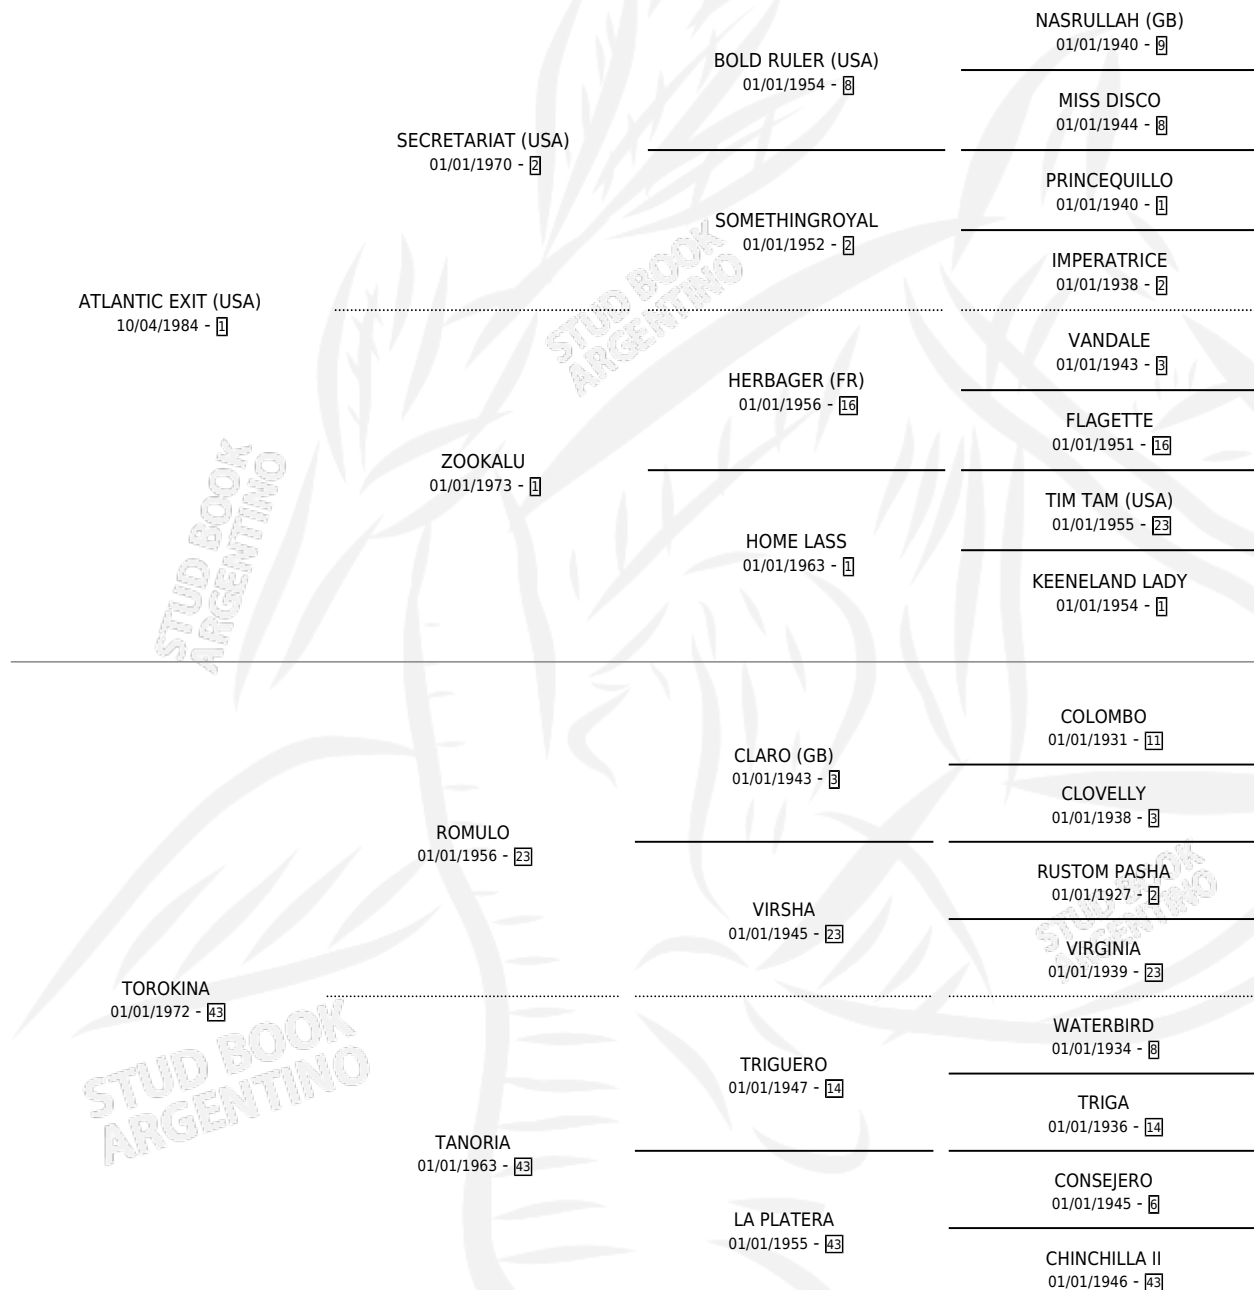

KINA DIX

por ATLANTIC EXIT (USA) y TOROKINA por ROMULO

Argentina · Hembra · Alazan · SP · 09/09/1991
Familia 43 · Volumen 34

ESTADO

TIPIFICACIÓN SANGUÍNEA	✓
TIPIFICACIÓN POR ADN	✓
PASAPORTE	X
IDENTIFICACIÓN POR MICROCHIP	X
REPRODUCTOR	✓

Lugar de nacimiento: Providencia

Criador: Sin dato

~

HIJOS

	MACHOS	HEMBRAS
6 NACIERON	3	3
4 CORRIERON	3	1
1 GANARON	1	0
0 GANADORES CL	0 GANADORES GR	0 GANADORES G1

PEDIGREE

CAMPAÑA

Solo carreras oficiales de Argentina