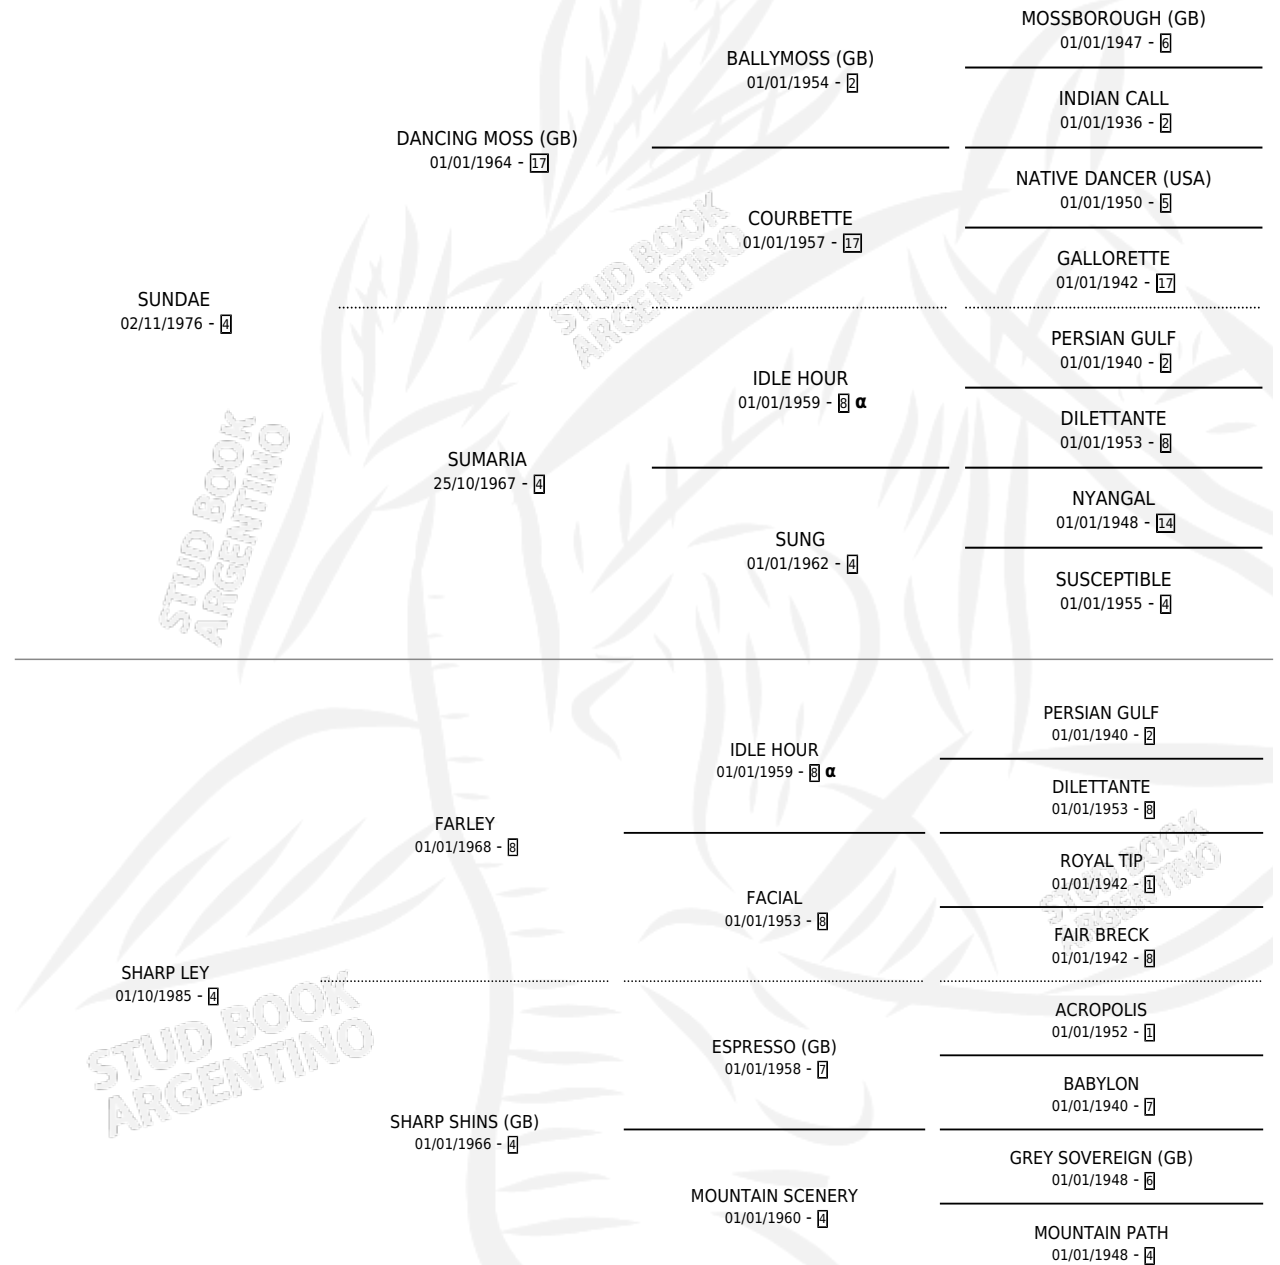

SUNSHARP

por **SUNDAE** y **SHARP LEY** por **FARLEY**

Argentina · Macho · Tordillo · SP · 17/07/1991
Familia 4-I · Volumen 34

ESTADO

TIPIFICACIÓN SANGUÍNEA	X
TIPIFICACIÓN POR ADN	X
PASAPORTE	X
IDENTIFICACIÓN POR MICROCHIP	X
REPRODUCTOR	X

Lugar de nacimiento: La Madrugada

Criador: La Madrugada

PEDIGREE

INBREEDING : α

SUNSHARP

Datos oficiales del Stud Book Argentino

Documento generado el 20/04/2026

studbook.org.ar