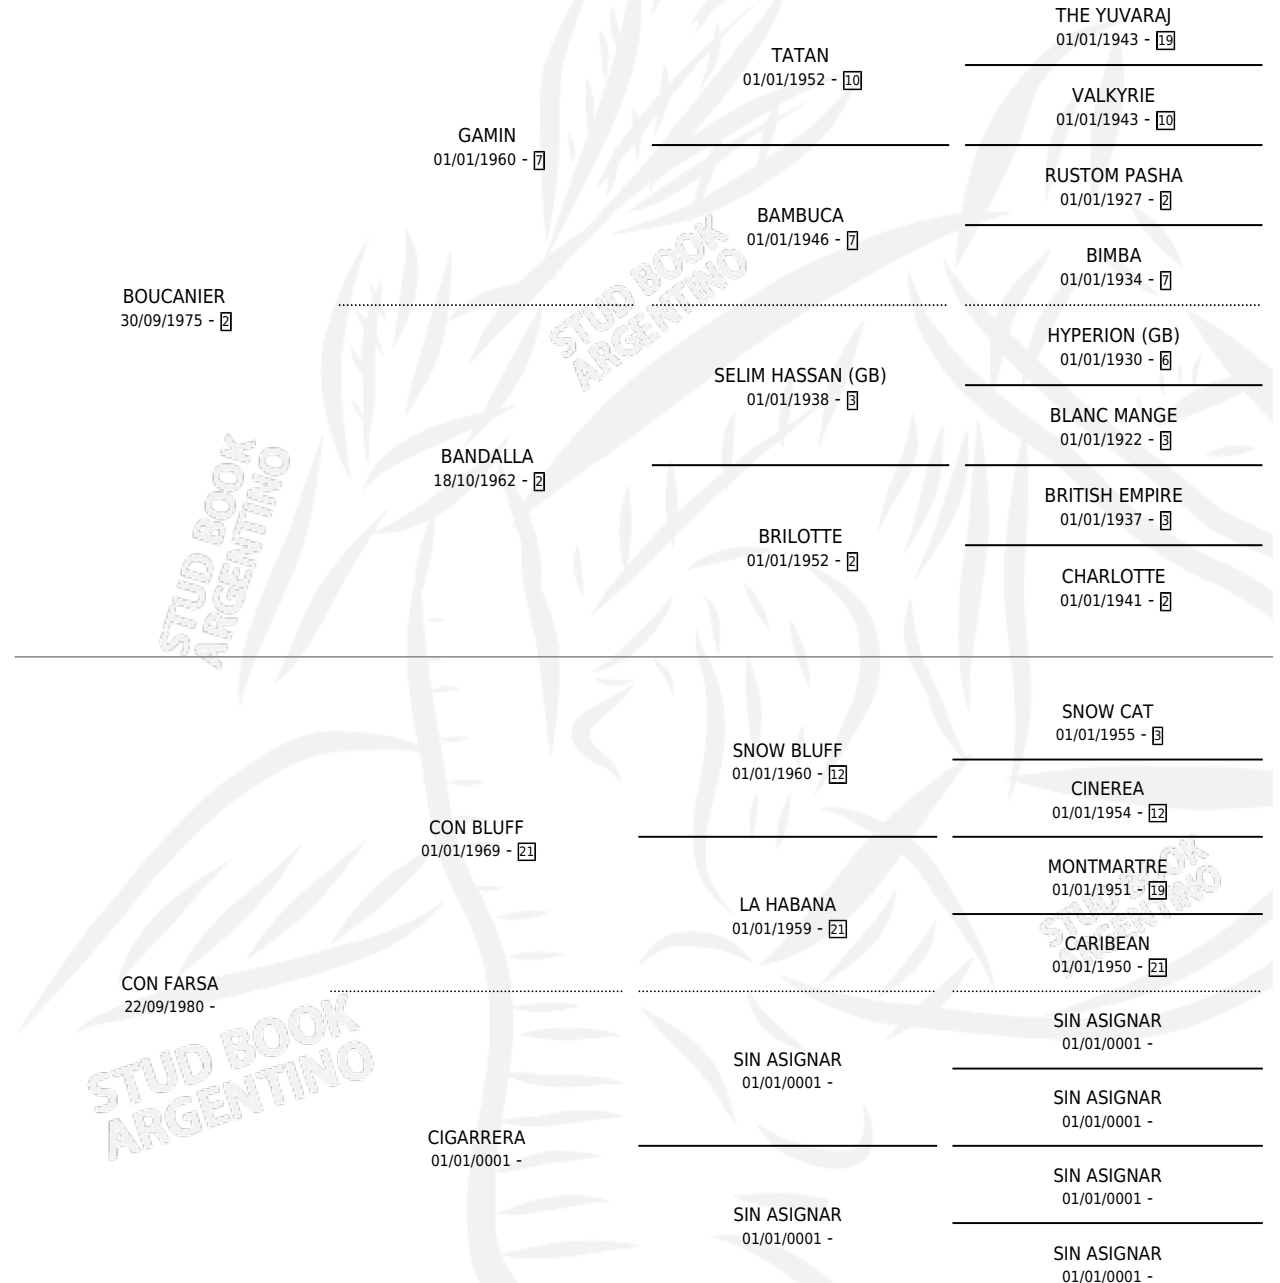

FANY BOUC

por **BOUCANIER** y **CON FARSA** por **CON BLUFF**

Argentina · Hembra · Zaino · SP · 23/08/1991
Familia · Volumen 34

ESTADO

TIPIFICACIÓN SANGUÍNEA	X
TIPIFICACIÓN POR ADN	X
PASAPORTE	X
IDENTIFICACIÓN POR MICROCHIP	X
REPRODUCTOR	✓

Lugar de nacimiento: Franhug

Criador: Franhug

PEDIGREE