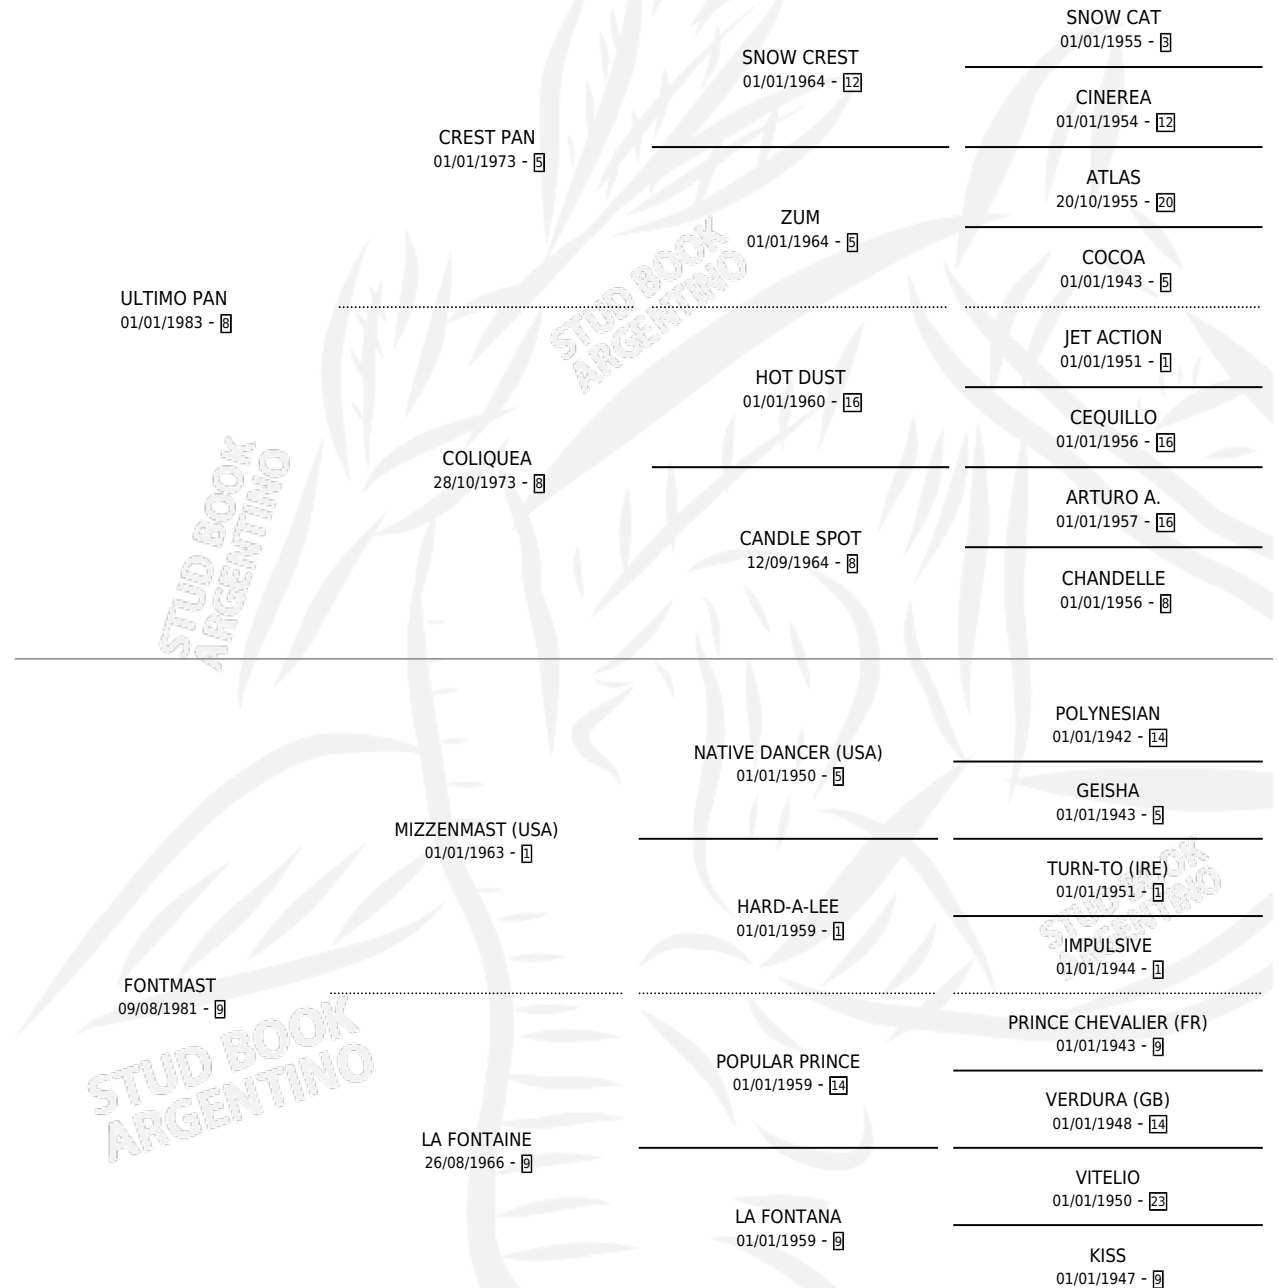

Lugar de nacimiento: El Yacare

Criador: Sin dato

~

HIJOS

	MACHOS	HEMBRAS
2 NACIERON	1	1
1 CORRIERON	1	0

SIN ACTUACIONES

PEDIGREE

CAMPAÑA

Solo carreras oficiales de Argentina

POR EDAD

EDAD	CC	1°	2°	3°	4°	5°	NP	CLC	CLG	CLCG1	CLGG1	IMPORTE	GANANCIA / CC
3 AÑOS	1	0	0	0	0	0	1	0	0	0	0	\$0	\$0
4 AÑOS	4	1	0	0	0	0	3	0	0	0	0	\$3,900	\$975
5 AÑOS	4	0	1	0	0	0	3	0	0	0	0	\$1,060	\$265
TOTALES	9	1	1	0	0	0	7	0	0	0	0	\$4,960	\$551
%		11.1%	11.1%	0.0%	0.0%	0.0%	77.8%	0.0%	0.0%	0.0%	0.0%		