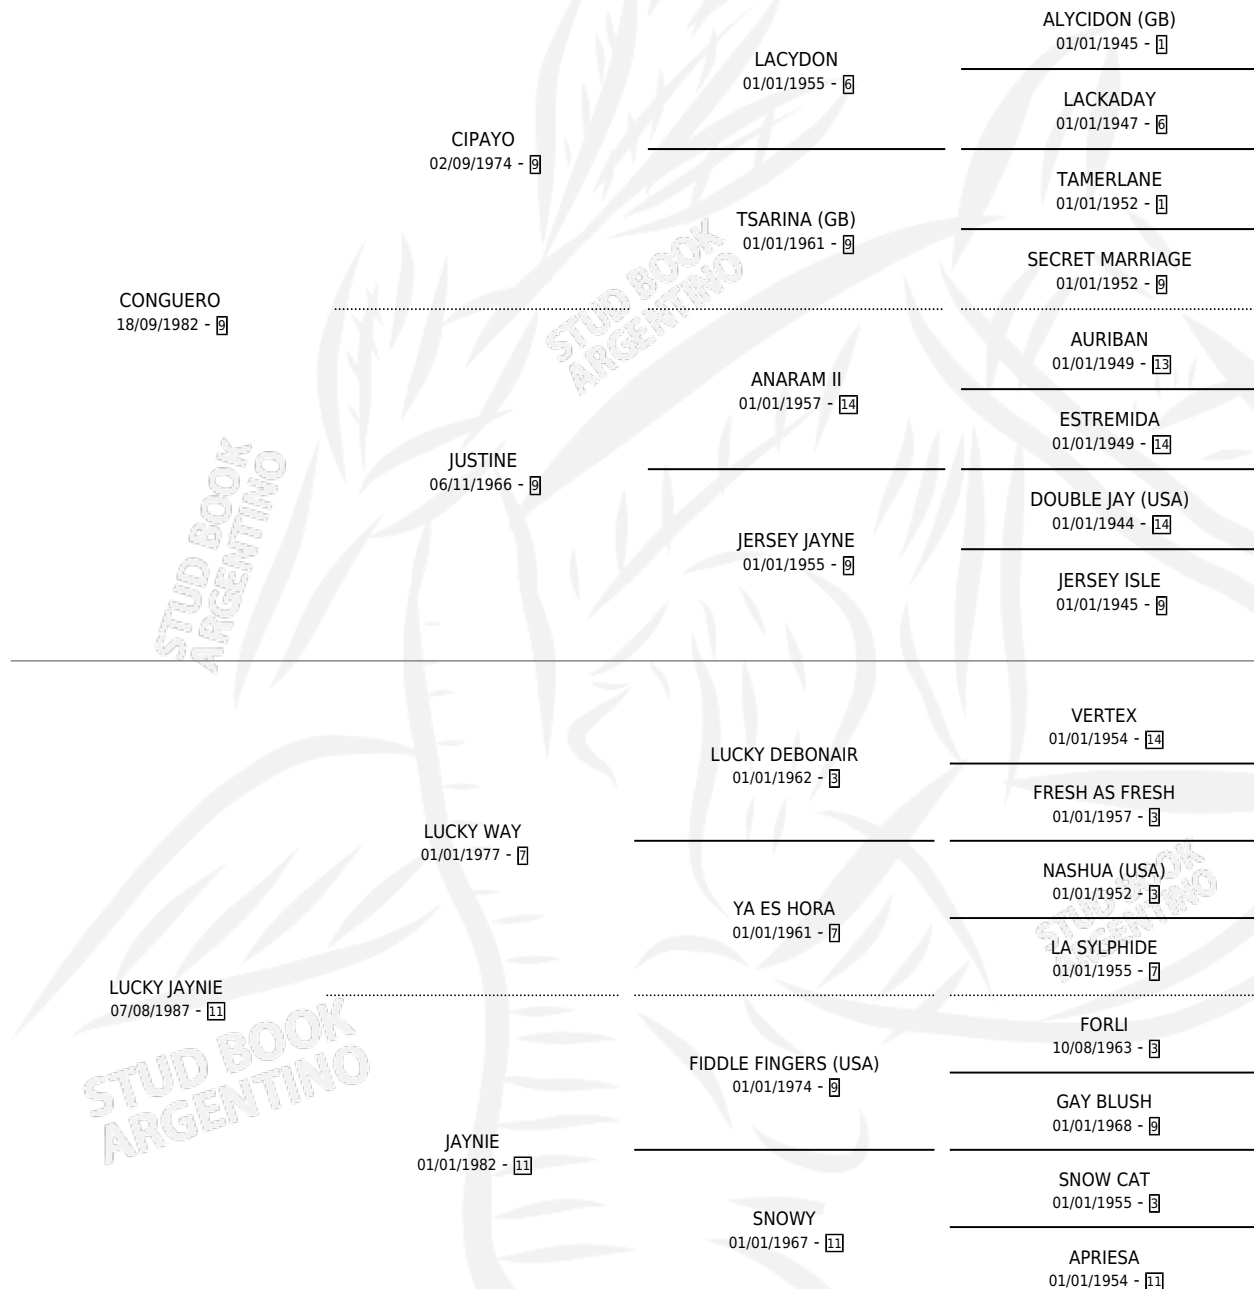

LUCKY SPECIAL

por CONGUERO y LUCKY JAYNIE por LUCKY WAY

Argentina · Hembra · Alazan · SP · 09/09/1991
Familia 11-c · Volumen 34

ESTADO

TIPIFICACIÓN SANGUÍNEA	X
TIPIFICACIÓN POR ADN	X
PASAPORTE	X
IDENTIFICACIÓN POR MICROCHIP	X
REPRODUCTOR	X

Lugar de nacimiento: Don Santiago

Criador: Don Santiago

PEDIGREE

LUCKY SPECIAL

Datos oficiales del Stud Book Argentino

Documento generado el 11/05/2026

studbook.org.ar