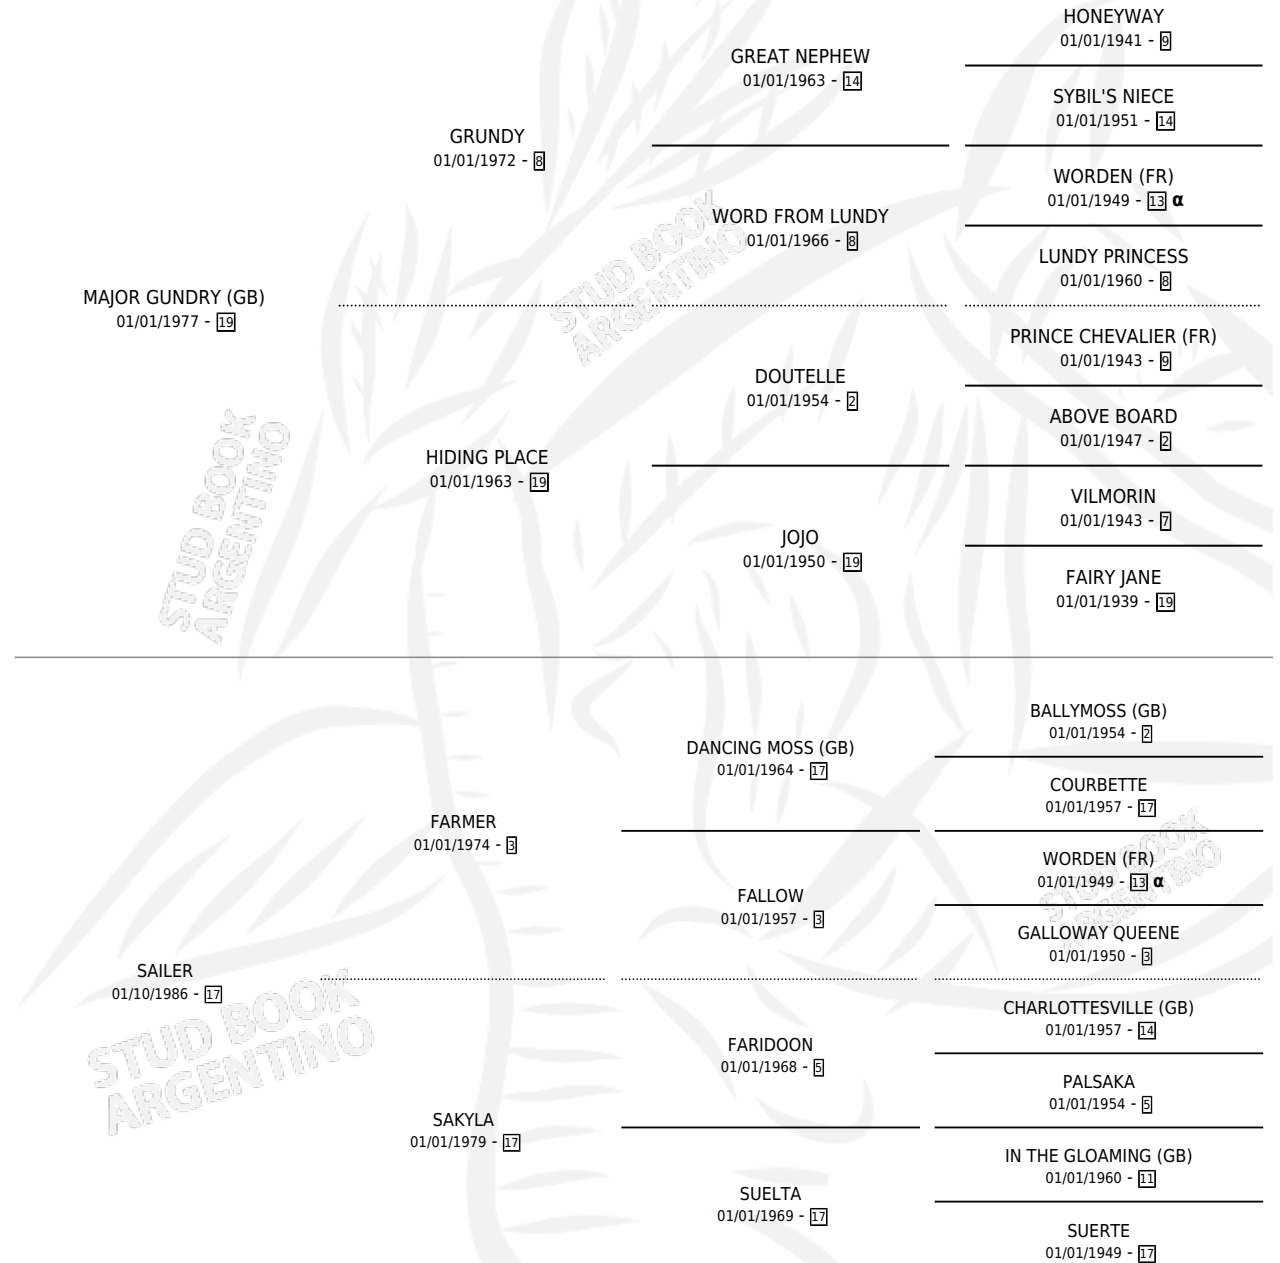

SKELLY

por **MAJOR GUNDRY (GB)** y **SAILER** por **FARMER**

Argentina · Hembra · Zaino · SP · 03/09/1991
Familia 17-b · Volumen 34

ESTADO

TIPIFICACIÓN SANGUÍNEA	X
TIPIFICACIÓN POR ADN	X
PASAPORTE	X
IDENTIFICACIÓN POR MICROCHIP	X
REPRODUCTOR	X

Lugar de nacimiento: Maria del Sol

Criador: Sin dato

PEDIGREE

INBREEDING : α

CAMPAÑA

Solo carreras oficiales de Argentina

POR EDAD

EDAD	CC	1°	2°	3°	4°	5°	NP	CLC	CLG	CLCG1	CLGG1	IMPORTE	GANANCIA / CC
3 AÑOS	1	0	0	0	0	0	1	0	0	0	0	\$0	\$0
4 AÑOS	9	0	0	0	1	0	8	0	0	0	0	\$375	\$42
5 AÑOS	2	0	0	0	0	0	2	0	0	0	0	\$0	\$0
TOTALES	12	0	0	0	1	0	11	0	0	0	0	\$375	\$31
%		0.0%	0.0%	0.0%	8.3%	0.0%	91.7%	0.0%	0.0%	0.0%	0.0%		