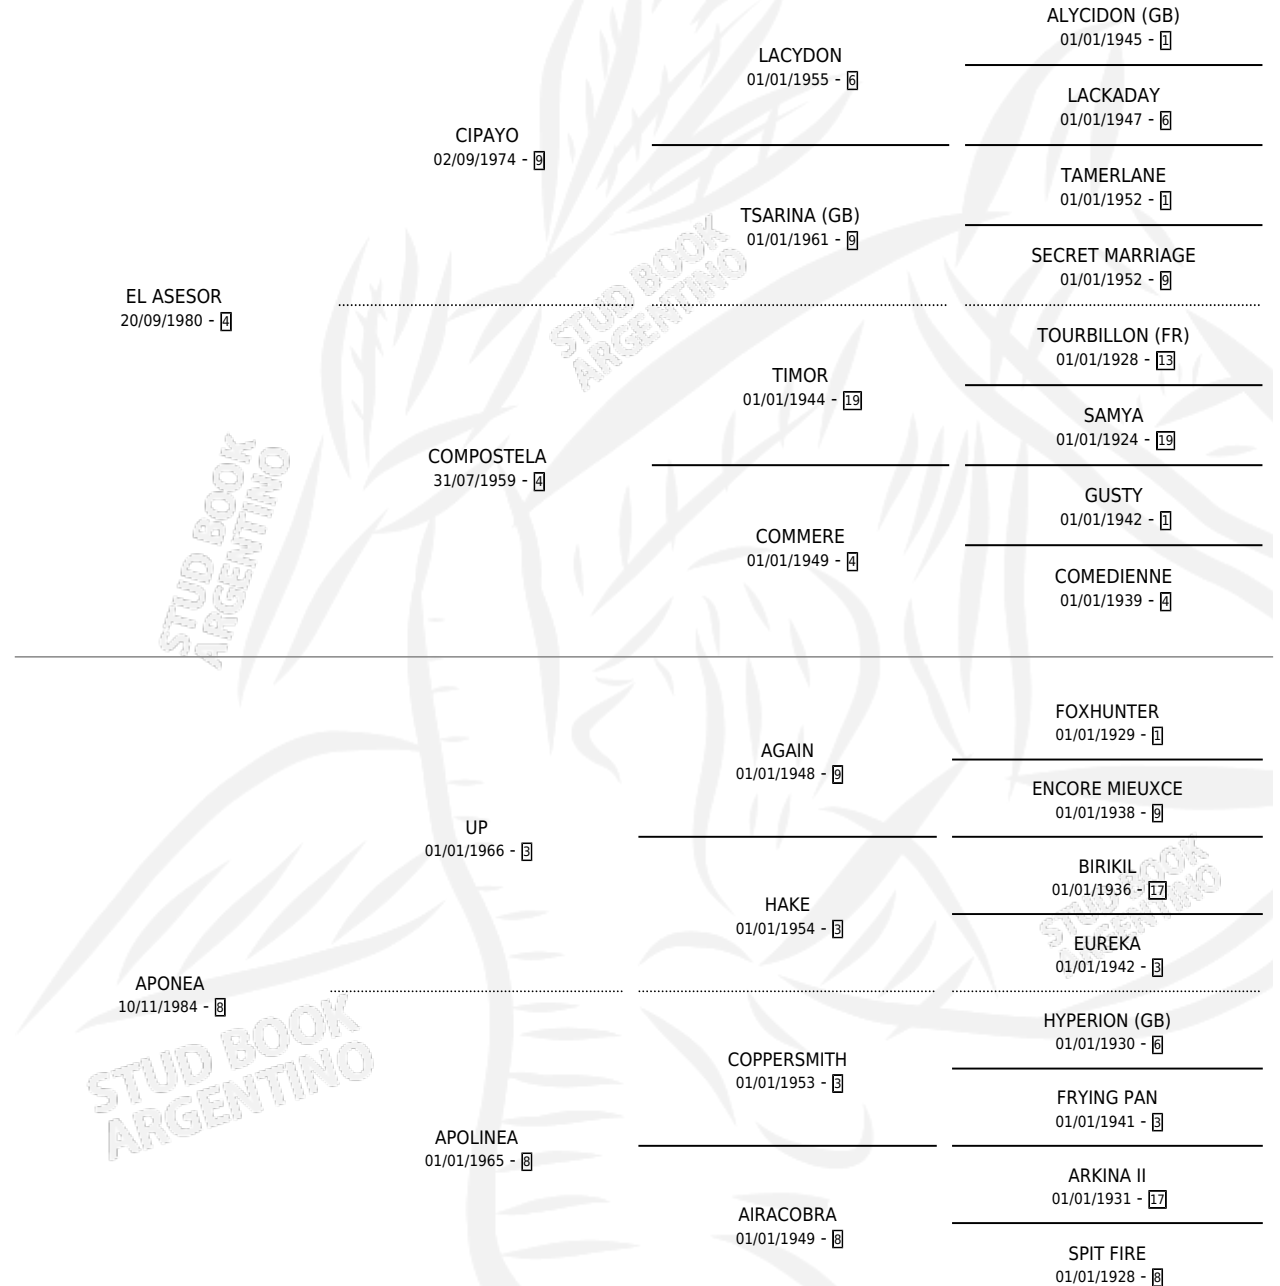

EL SUPER

por **EL ASESOR** y **APONEA** por **UP**

Argentina · Macho · Zaino · SP · 19/08/1991
Familia 8-g · Volumen 34

ESTADO

TIPIFICACIÓN SANGUÍNEA	X
TIPIFICACIÓN POR ADN	X
PASAPORTE	X
IDENTIFICACIÓN POR MICROCHIP	X
REPRODUCTOR	X

Lugar de nacimiento: Don Yayo

Criador: Sin dato

PEDIGREE

EL SUPER

Datos oficiales del Stud Book Argentino

Documento generado el 02/05/2026

studbook.org.ar