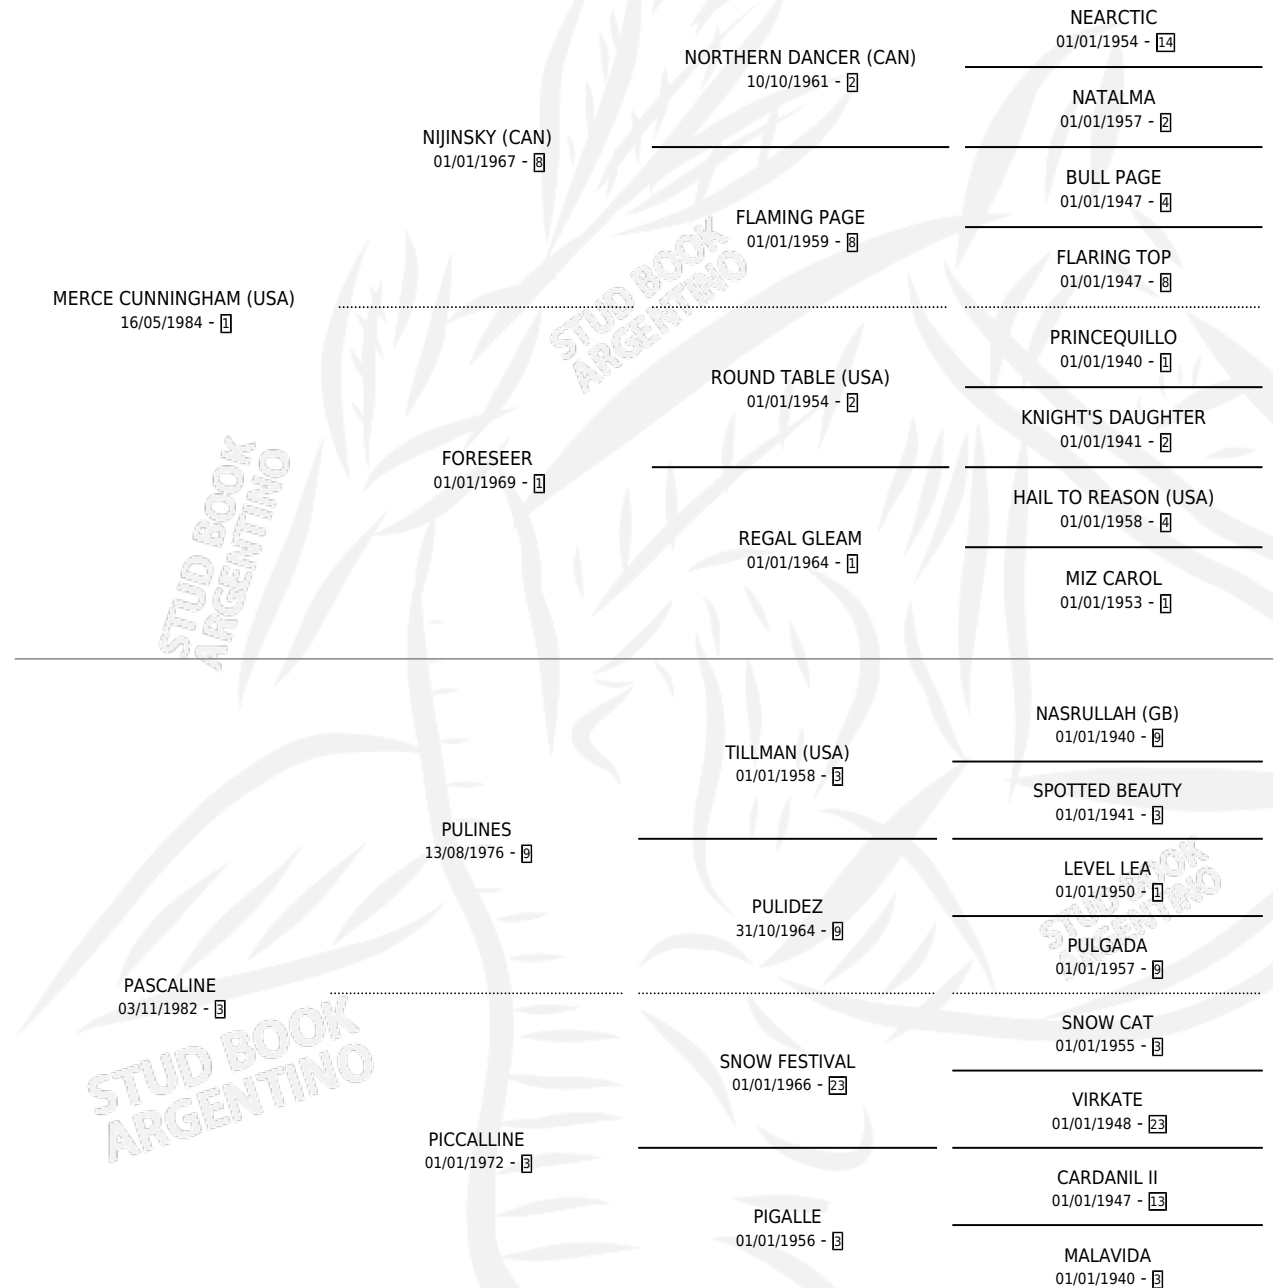

PORT GALAND

por **MERCE CUNNINGHAM (USA)** y **PASCALINE** por **PULINES**

Argentina · Macho · Zaino Colorado · SP · 20/08/1991
Familia 3-h · Volumen 34

ESTADO

TIPIFICACIÓN SANGUÍNEA	X
TIPIFICACIÓN POR ADN	X
PASAPORTE	X
IDENTIFICACIÓN POR MICROCHIP	X
REPRODUCTOR	X

Lugar de nacimiento: Las Ortigas

Criador: Las Ortigas

PEDIGREE

PORT GALAND

Datos oficiales del Stud Book Argentino

Documento generado el 12/05/2026

studbook.org.ar