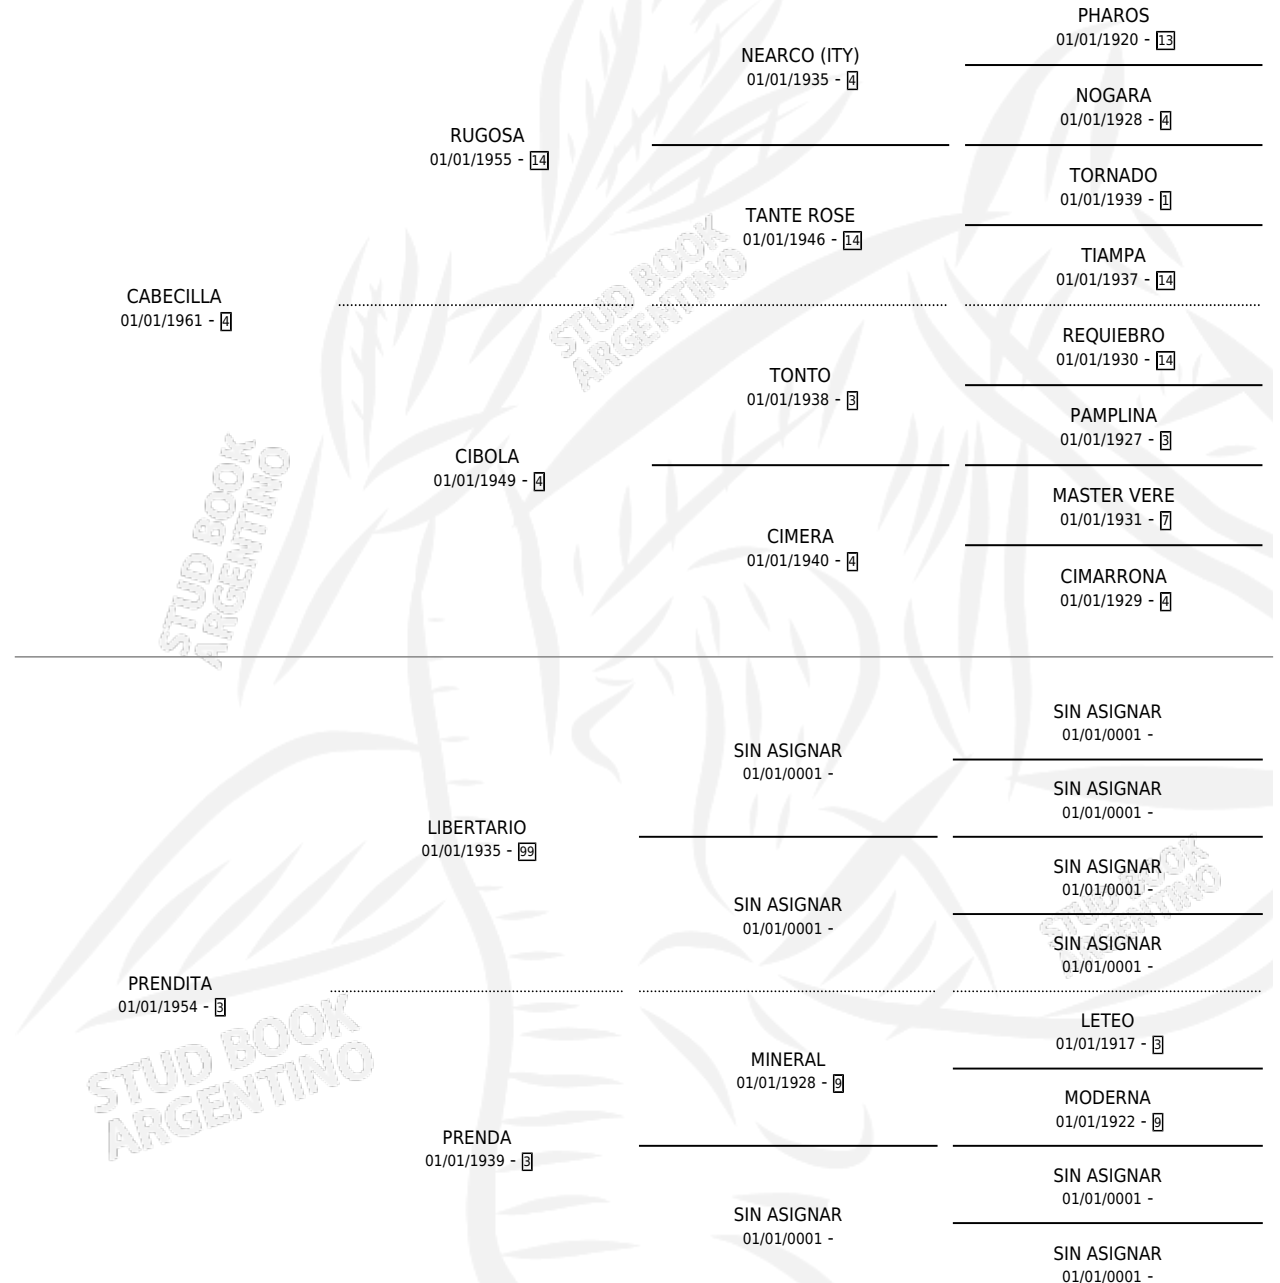

PREMERY

por CABECILLA y PRENDITA por LIBERTARIO

Argentina · Hembra · Tordillo · SP · 01/01/1971
Familia 99 · Volumen 27

ESTADO

TIPIFICACIÓN SANGUÍNEA	X
TIPIFICACIÓN POR ADN	X
PASAPORTE	X
IDENTIFICACIÓN POR MICROCHIP	X
REPRODUCTOR	✓

Lugar de nacimiento: Campo particular

Criador: El Dulce

~

HIJOS

	MACHOS	HEMBRAS
4 NACIERON	4	0
3 CORRIERON	3	0

SIN ACTUACIONES

PEDIGREE

S