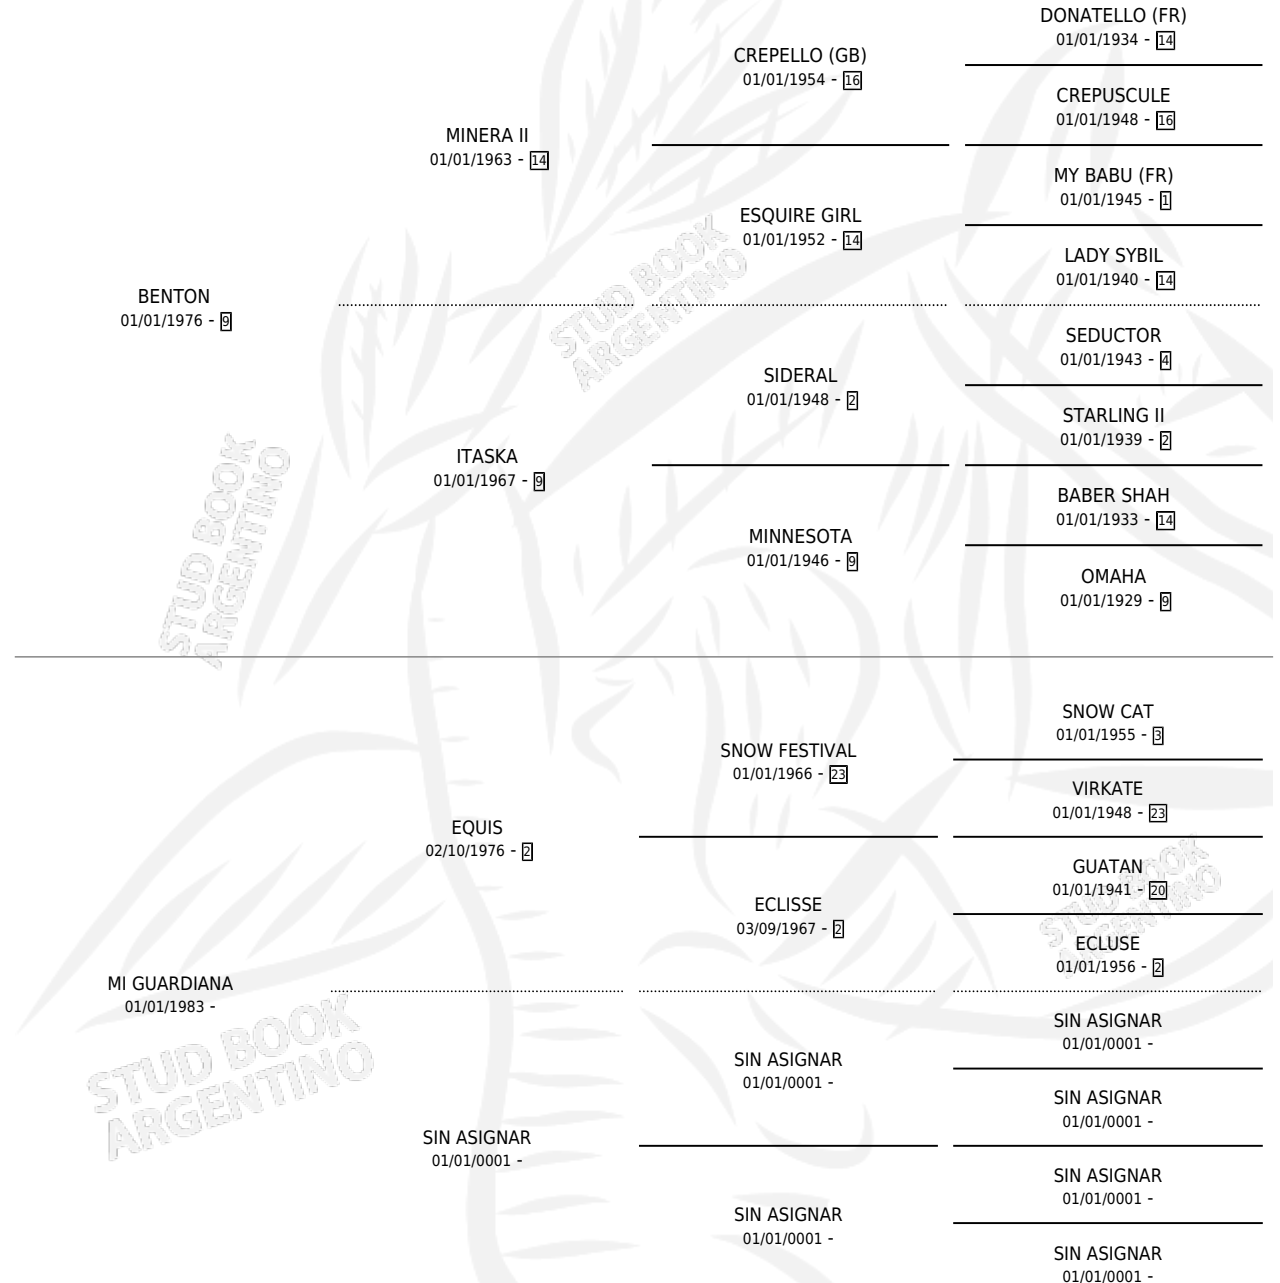

CHEZ LOUIS

por BENTON y MI GUARDIANA por EQUIS

Argentina · Macho · Tordillo · SP · 18/08/1991
Familia · Volumen 34

ESTADO

TIPIFICACIÓN SANGUÍNEA	X
TIPIFICACIÓN POR ADN	X
PASAPORTE	X
IDENTIFICACIÓN POR MICROCHIP	X
REPRODUCTOR	X

Lugar de nacimiento: Chelin

Criador: Sin dato

PEDIGREE

CHEZ LOUIS

Datos oficiales del Stud Book Argentino

Documento generado el 04/05/2026

studbook.org.ar