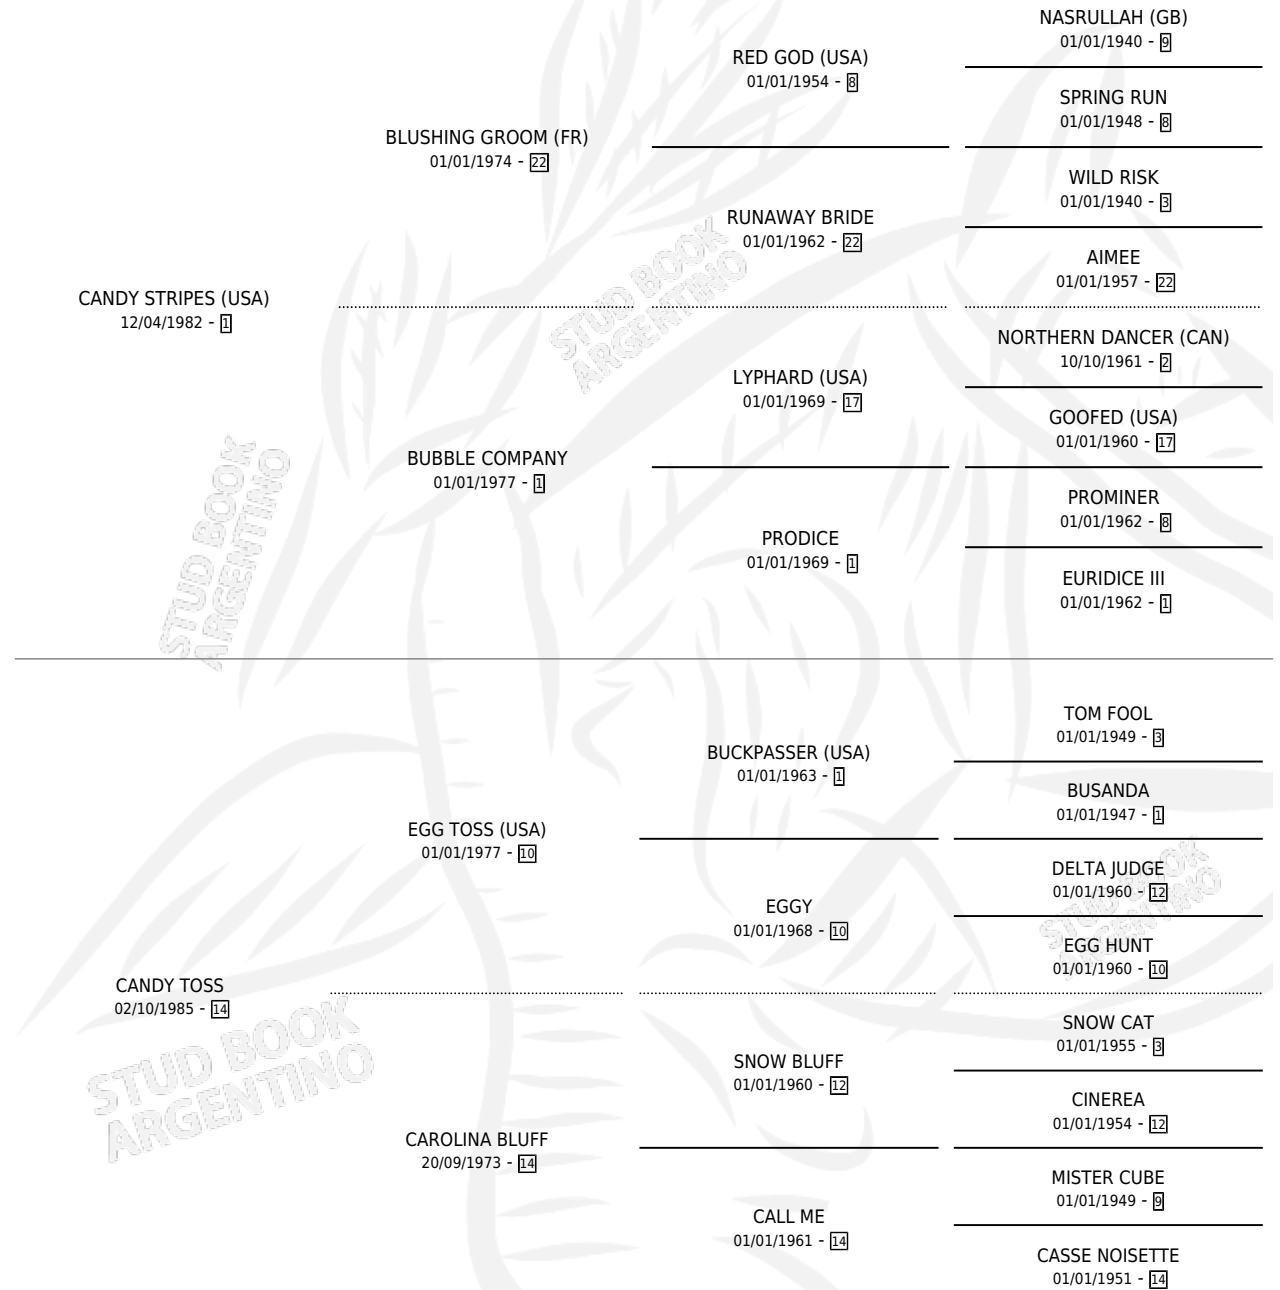

CANDY-CANDY

por **CANDY STRIPES (USA)** y **CANDY TOSS** por **EGG TOSS (USA)**

Argentina · Hembra · Zaino · SP · 30/08/1991
Familia 14 · Volumen 34

ESTADO

TIPIFICACIÓN SANGUÍNEA	✓
TIPIFICACIÓN POR ADN	✓
PASAPORTE	X
IDENTIFICACIÓN POR MICROCHIP	X
REPRODUCTOR	✓

Lugar de nacimiento: Avourneen
Criador: Avourneen

~

HIJOS

	MACHOS	HEMBRAS
7 NACIERON	3	4
5 CORRIERON	3	2
5 GANARON	3	2

1	1	0
GANADORES CL	GANADORES GR	GANADORES G1

PEDIGREE