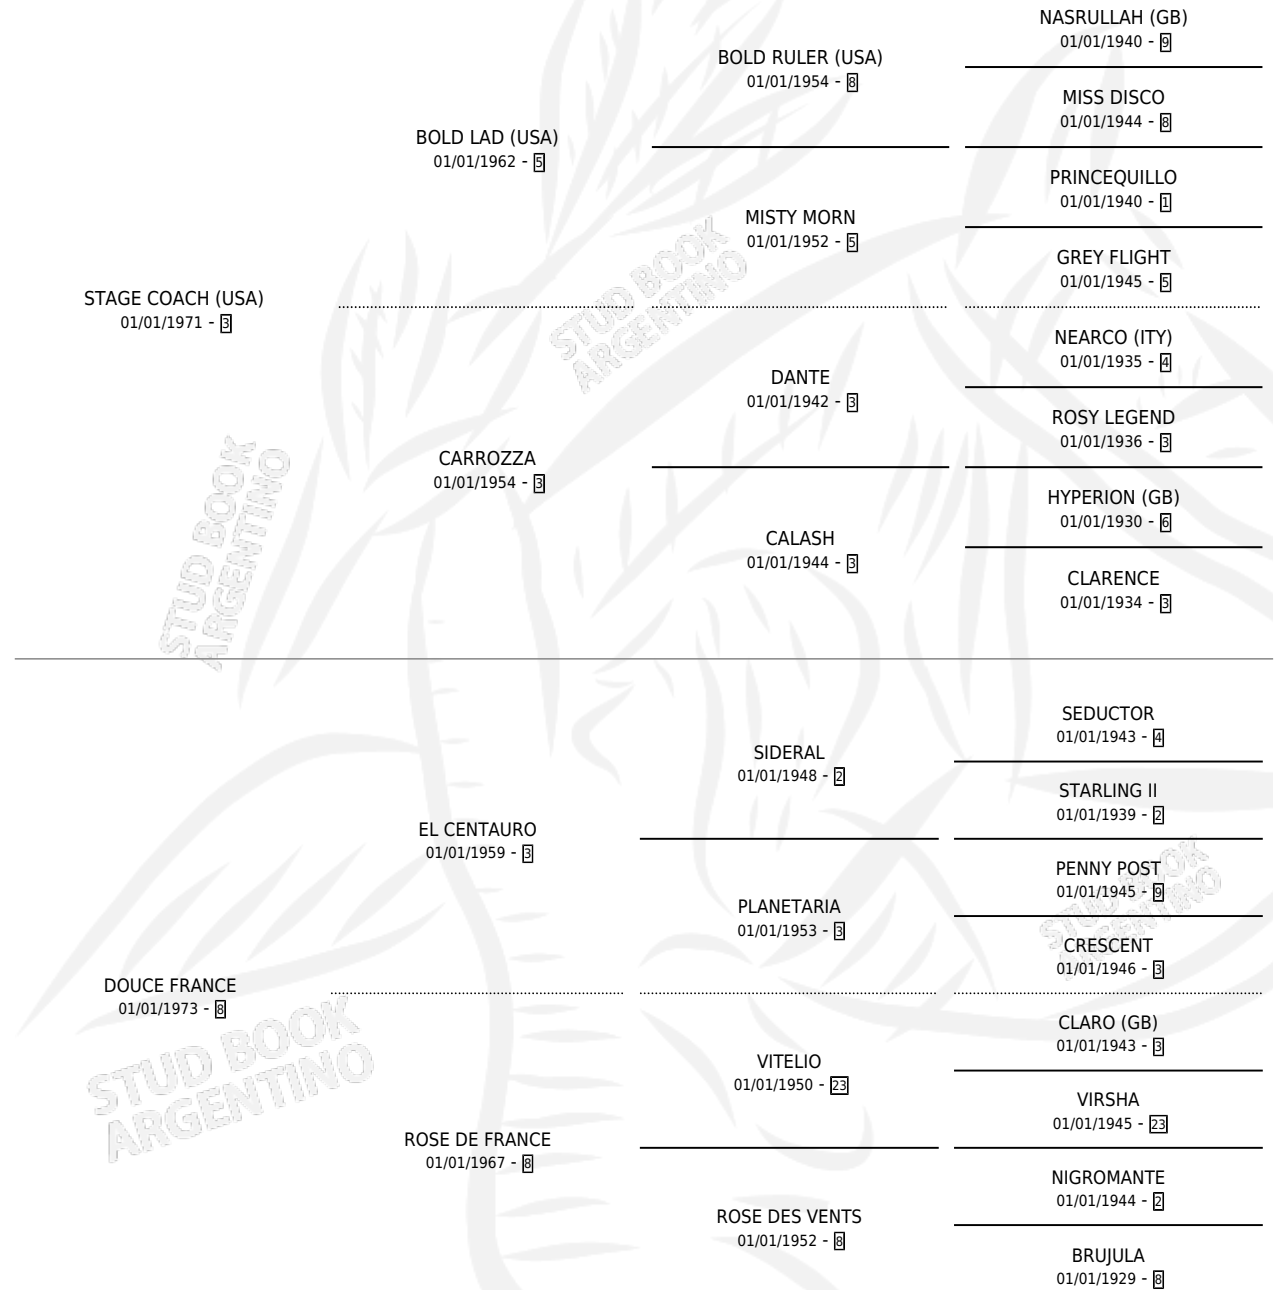

Lugar de nacimiento: Las Arrobles

Criador: Sin dato

PEDIGREE

CAMPAÑA

Solo carreras oficiales de Argentina

POR EDAD

EDAD	CC	1°	2°	3°	4°	5°	NP	CLC	CLG	CLCG1	CLGG1	IMPORTE	GANANCIA / CC
3 AÑOS	5	1	0	0	0	0	4	0	0	0	0	\$0	\$0
4 AÑOS	1	0	0	0	0	0	1	0	0	0	0	\$0	\$0
5 AÑOS	4	0	0	0	0	1	3	0	0	0	0	\$0	\$0
6 AÑOS	1	0	0	0	0	0	1	0	0	0	0	\$0	\$0
TOTALES	11	1	0	0	0	1	9	0	0	0	0	\$0	\$0
%		9.1%	0.0%	0.0%	0.0%	9.1%	81.8%	0.0%	0.0%	0.0%	0.0%		