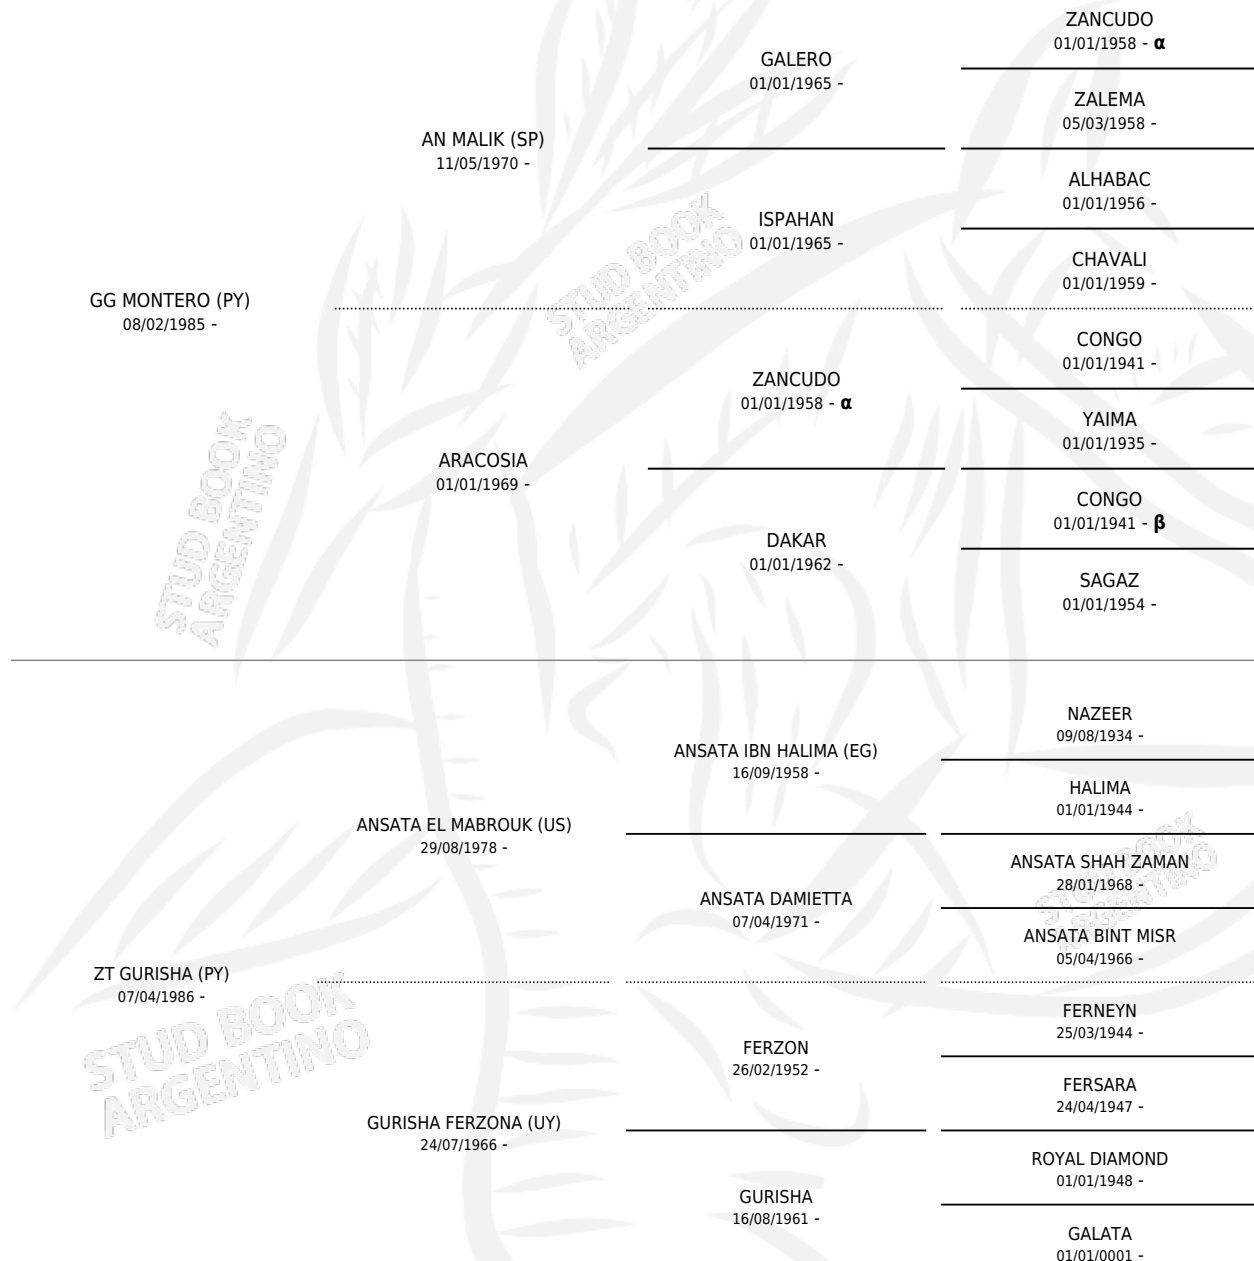

## PEDIGREE

Argentina · Hembra · Tordillo · AP · 12/08/1991  
Familia · Volumen 34

### ESTADO

TIPIFICACIÓN SANGUÍNEA	✓
TIPIFICACIÓN POR ADN	✓
PASAPORTE	X
IDENTIFICACIÓN POR MICROCHIP	X
REPRODUCTOR	✓

**Lugar de nacimiento:** El Atalaya  
**Criador:** El Atalaya

~

### HIJOS

	MACHOS	HEMBRAS
13 NACIERON	7	6
SIN ACTUACIONES		

INBREEDING :  $\alpha, \beta$

S

cimientos 13 / Efectividad 92.86%

PADRILLO	PRODUCTO	CRIADOR	1ER SERVICIO	ÚLTIMO SERVICIO
IBN IBN MADALLAN	GHALIA APK (H Z, 09/10/2013)	KHALID KAMAL	20/10/2012	20/10/2012
<b>ZT MONRISHA</b>	TARIF APK (M A, 03/12/2011)	KHALID KAMAL	23/12/2010	23/12/2010
JJ OCCIDENTAL	SHAREEFA APK (H A, 27/11/2009)	KHALID KAMAL	22/12/2008	22/12/2008
JJ OCCIDENTAL	HED MALAMADO (M T, 10/11/2008)	EL DOK	10/12/2007	10/12/2007
SM NORTON	HED PAYUCA (H ZD, 16/02/2007)	EL DOK	14/03/2006	14/03/2006
AB MAGNUM (US)	HED SHAGNUM (M T, 25/02/2005)	EL DOK	23/03/2004	23/03/2004
JJ SEÑOR MAGNUM	HED VERACRUZ (H T, 15/08/2003)	EL DOK	30/08/2002	30/08/2002
PARYS EL JAMAAL (BR)	HED JUSTINE (H A, 04/03/2002)	EL DOK	27/03/2001	27/03/2001
MAGNUM PSYCHE (US)	HED SANTELMO (M A, 17/03/2001)	EL DOK	26/04/2000	26/04/2000
EL SHAKLAN (GR)	HED LAURYN (H T, 30/11/1999)	EL DOK	24/12/1998	24/12/1998
EL SHAKLAN (GR)	ZT SHAKRISH (M A, 25/11/1998)	EL ATALAYA	23/12/1997	23/12/1997
EL SHAKLAN (GR)	∅		27/11/1996	27/11/1996
LUDJIN EL JAMAAL (BR)	ZT LUDJSHA (M T, 16/11/1996)	EL ATALAYA	01/12/1995	07/12/1995
ZT SAHJAT	ZT SAHJMON (M T, 30/10/1995)	EL ATALAYA	28/09/1994	11/11/1994