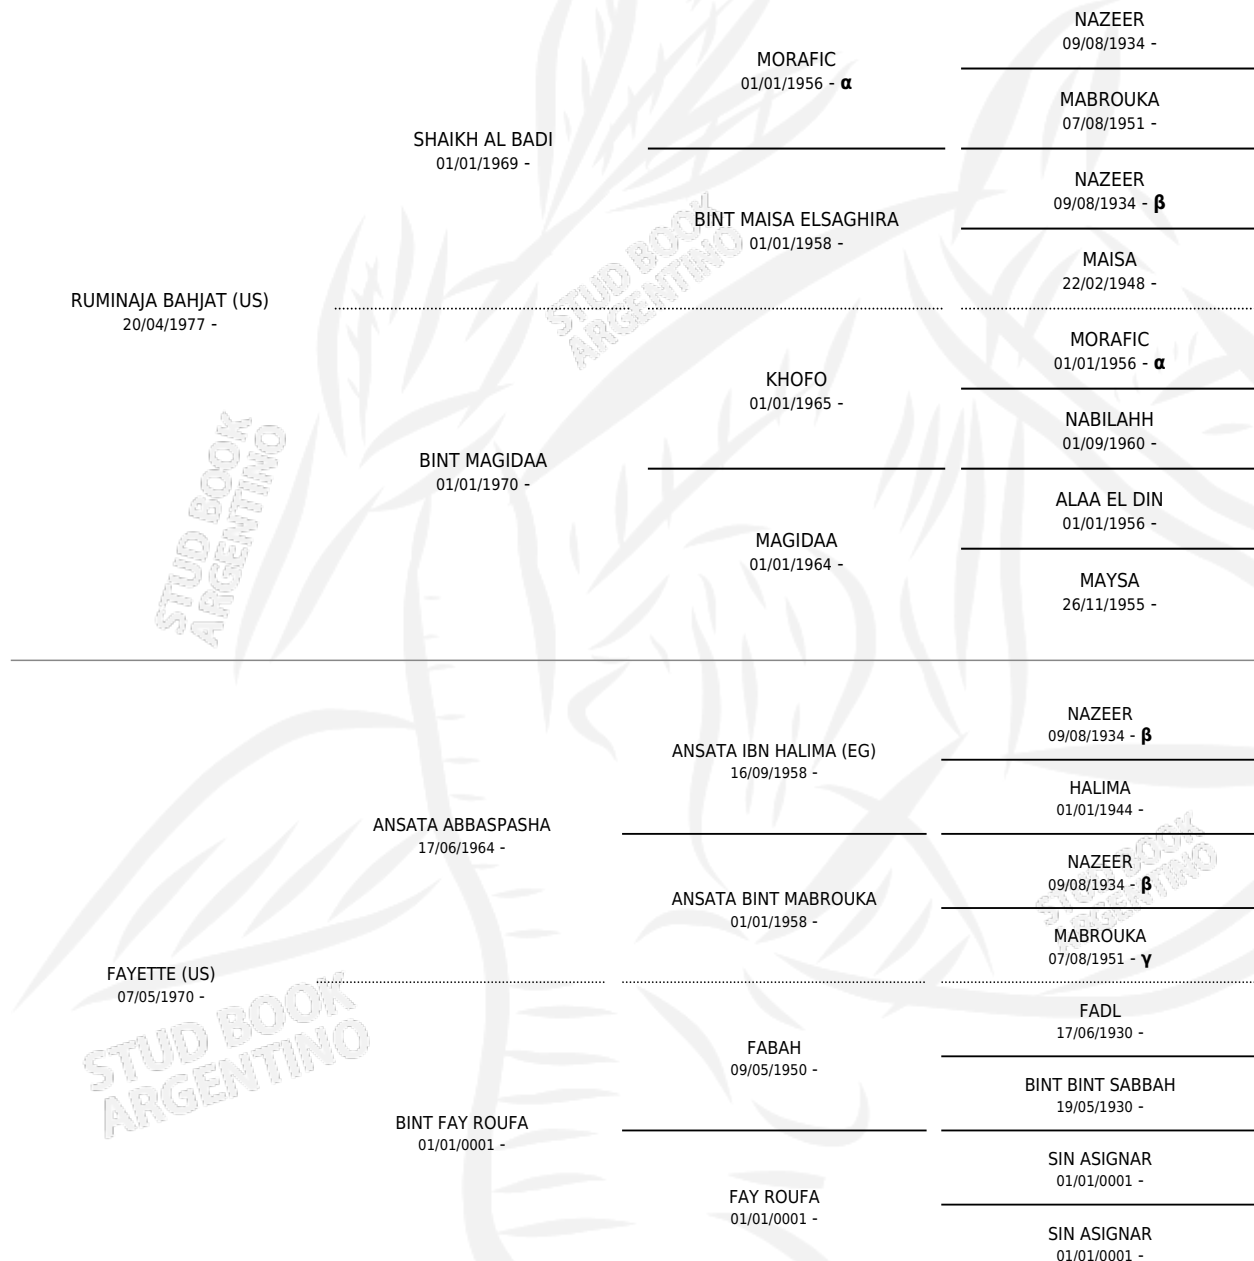

ZT RUMIYETTE

por RUMINAJA BAHJAT (US) y FAYETTE (US) por ANSATA ABBASPASHA

Argentina · Hembra · Tordillo · AP · 12/08/1991
Familia · Volumen 34

ESTADO

TIPIFICACIÓN SANGUÍNEA	✓
TIPIFICACIÓN POR ADN	✓
PASAPORTE	X
IDENTIFICACIÓN POR MICROCHIP	X
REPRODUCTOR	✓

Lugar de nacimiento: El Atalaya
Criador: El Atalaya

~

HIJOS

	MACHOS	HEMBRAS
7 NACIERON	5	2
SIN ACTUACIONES		

PEDIGREE

INBREEDING : α, β, γ

S

cimientos 7 / Efectividad 58.33%

PADRILLO	PRODUCTO	CRIADOR	1ER SERVICIO	ÚLTIMO SERVICIO
ZT FAIRUUZ	∅		09/05/2013	09/05/2013
ZT RUMIYETTE	∅		07/03/2010	09/03/2010
Datos oficiales del Stud Book Argentino			14/03/2006	14/03/2006
Documentó generado el 11/05/2026			19/03/2004	22/03/2004
ZT FANTMON	∅		08/03/2003	08/03/2003
studbook.org.ar			22/02/2002	13/03/2002
BADI-EL-RAFFIK	FJ BARUMI (M TA, 06/02/2004)	CARPANETTO FERNANDO FRANCISCO S	11/08/2000	11/08/2000
ZT SHAKFANTASY	FJ PASHA FAYETTE (M T, 06/02/2003)	CARPANETTO FERNANDO FRANCISCO S	25/08/1999	25/08/1999
ZT FAA'IQ	ZT FITR (M ZT, 15/07/2001)	EL ATALAYA	12/12/1997	12/12/1997
IMPERIAL MADHEEN (GR)	∅		19/12/1996	19/12/1996
IMPERIAL MADHEEN (GR)	ZT MISHMISH (H T, 01/11/1998) •MURIÓ EL 02/05/2000•	EL ATALAYA	09/10/1995	22/12/1995
IMPERIAL MADHEEN (GR)	ZT MANAAFU (M TA, 18/11/1997) •MURIÓ EL 10/02/1998•	EL ATALAYA	18/08/1994	13/09/1994
IMPERIAL MADHEEN (GR)	ZT MADHKUUR (M A, 15/11/1996) •MURIÓ EL 10/07/1998•	EL ATALAYA		
ZT SAHJAT	ZT SALIB (H T, 10/08/1995)	EL ATALAYA		