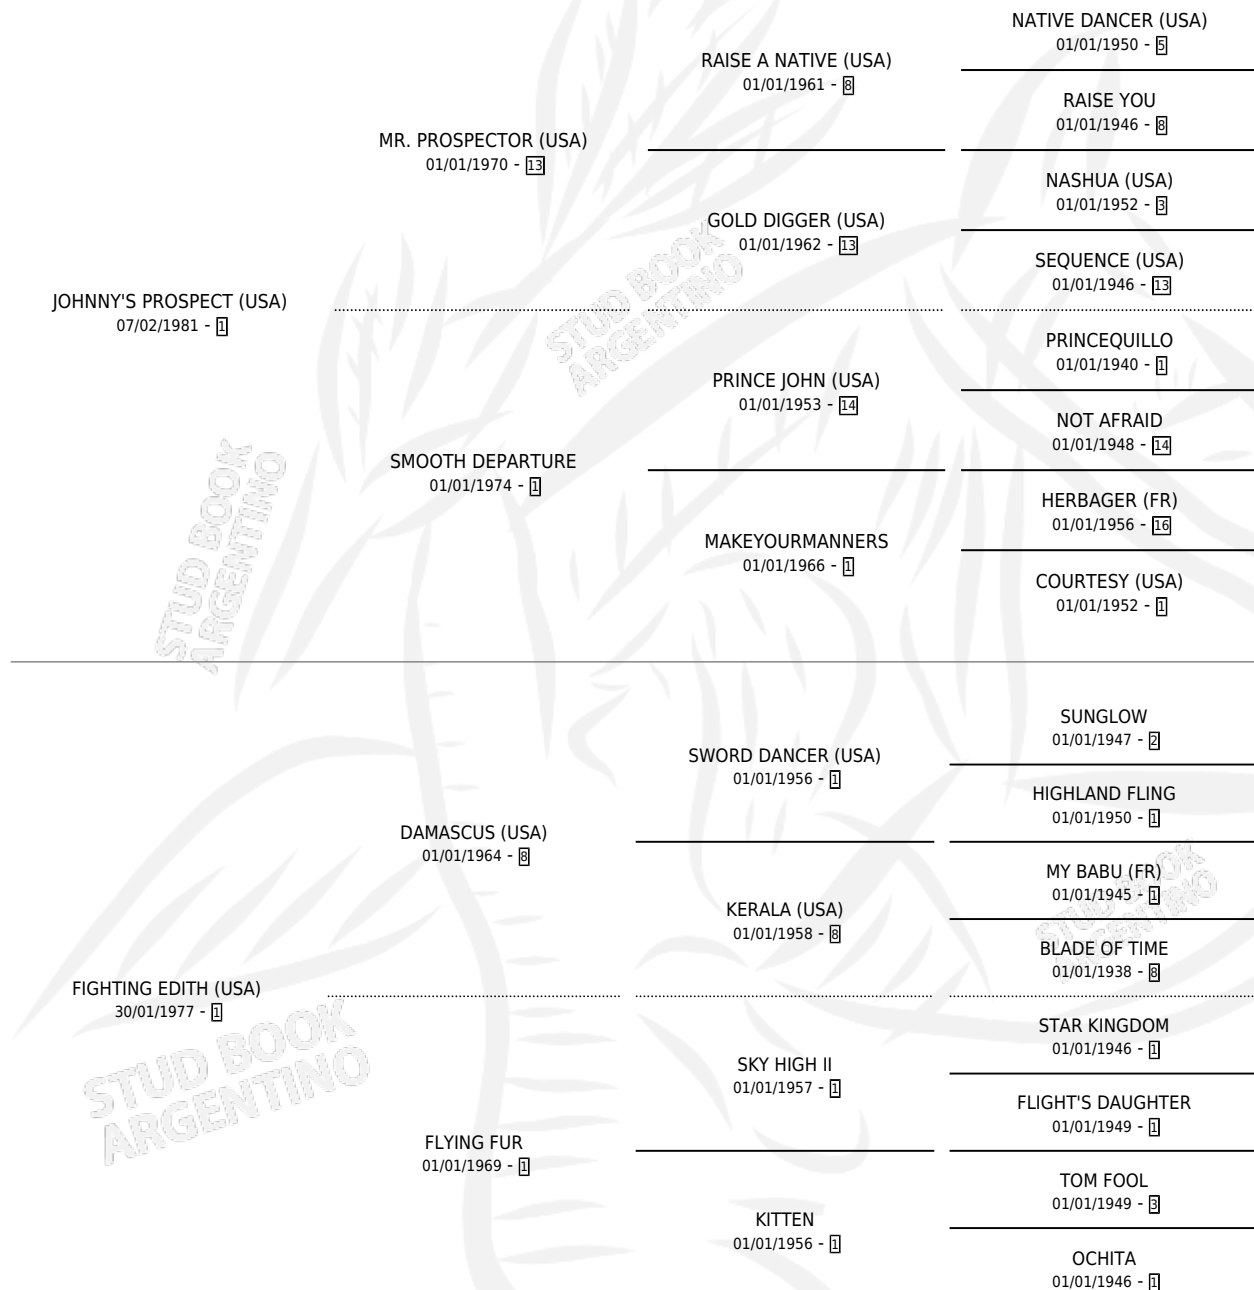

FIGHTING-QUEEN

por JOHNNY'S PROSPECT (USA) y FIGHTING EDITH (USA)
por DAMASCUS (USA)

Argentina · Hembra · Tordillo · SP · 02/09/1991
Familia 1 · Volumen 34

ESTADO

TIPIFICACIÓN SANGUÍNEA	✓
TIPIFICACIÓN POR ADN	✓
PASAPORTE	X
IDENTIFICACIÓN POR MICROCHIP	X
REPRODUCTOR	✓

Lugar de nacimiento: Vacacion
Criador: Vacacion

~

HIJOS

	MACHOS	HEMBRAS
5 NACIERON	2	3
1 CORRIERON	1	0
1 GANARON	1	0

1	0	0
GANADORES CL	GANADORES GR	GANADORES G1

PEDIGREE

CAMPAÑA

Solo carreras oficiales de Argentina