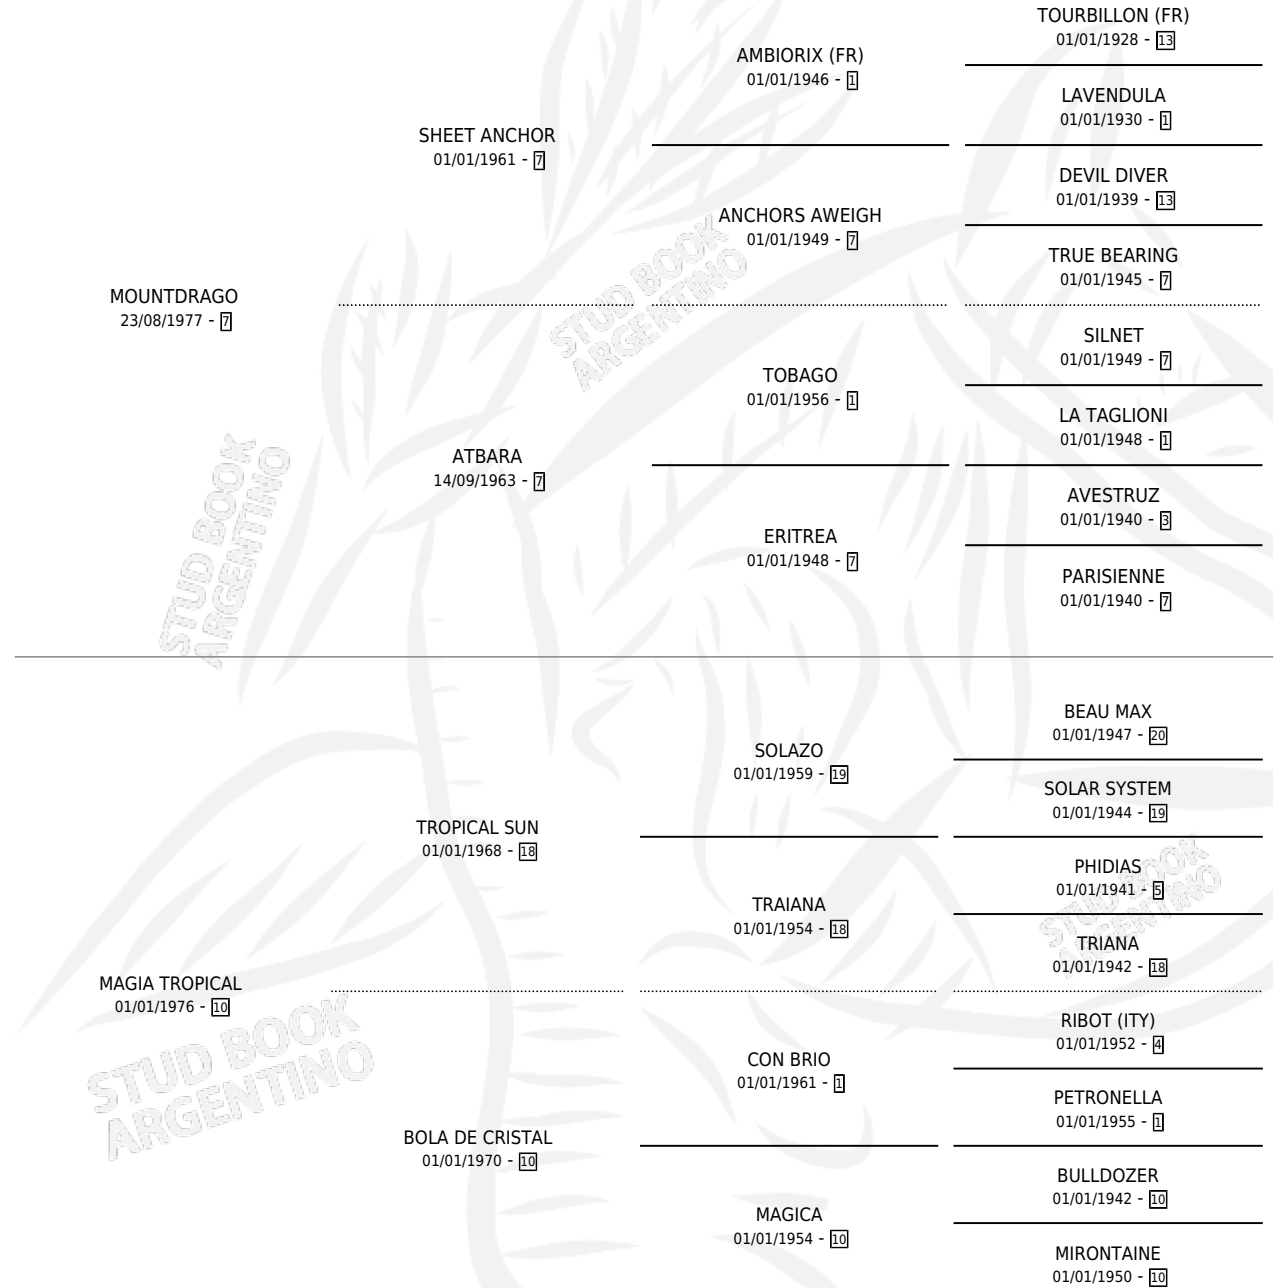

Lugar de nacimiento: Vacacion

Criador: Vacacion

~

HIJOS

	MACHOS	HEMBRAS
12 NACIERON	7	5
6 CORRIERON	3	3
2 GANARON	2	0
0 GANADORES CL	0 GANADORES GR	0 GANADORES G1

PEDIGREE

CAMPAÑA

Solo carreras oficiales de Argentina