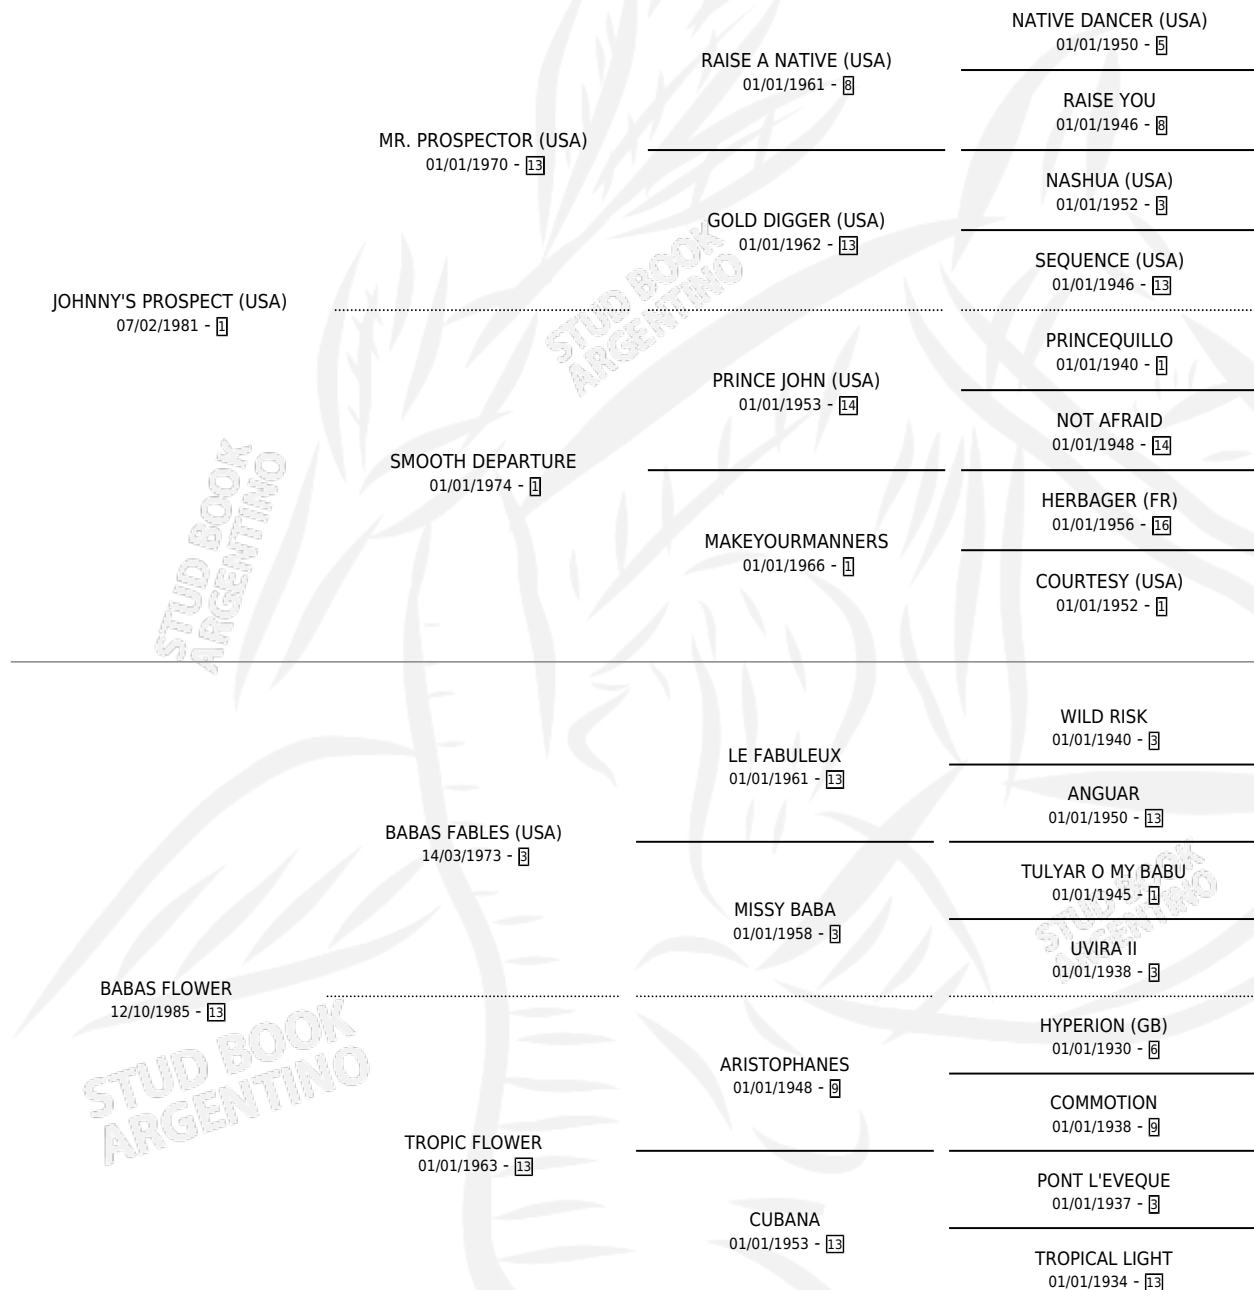

BARON-FLOWER

por **JOHNNY'S PROSPECT (USA)** y **BABAS FLOWER** por **BABAS FABLES (USA)**

Argentina · Macho · Zaino · SP · 31/08/1991
Familia 13-e · Volumen 34

ESTADO

TIPIFICACIÓN SANGUÍNEA	✓
TIPIFICACIÓN POR ADN	X
PASAPORTE	X
IDENTIFICACIÓN POR MICROCHIP	X
REPRODUCTOR	X

Lugar de nacimiento: Vacacion
Criador: Vacacion

PEDIGREE

EXPORTACIÓN / IMPORTACIÓN

FECHA	MOVIMIENTO	PAÍS
01/02/1996	EXPORTADO	PANAMA

~

CAMPAÑA

Solo carreras oficiales de Argentina

POR EDAD