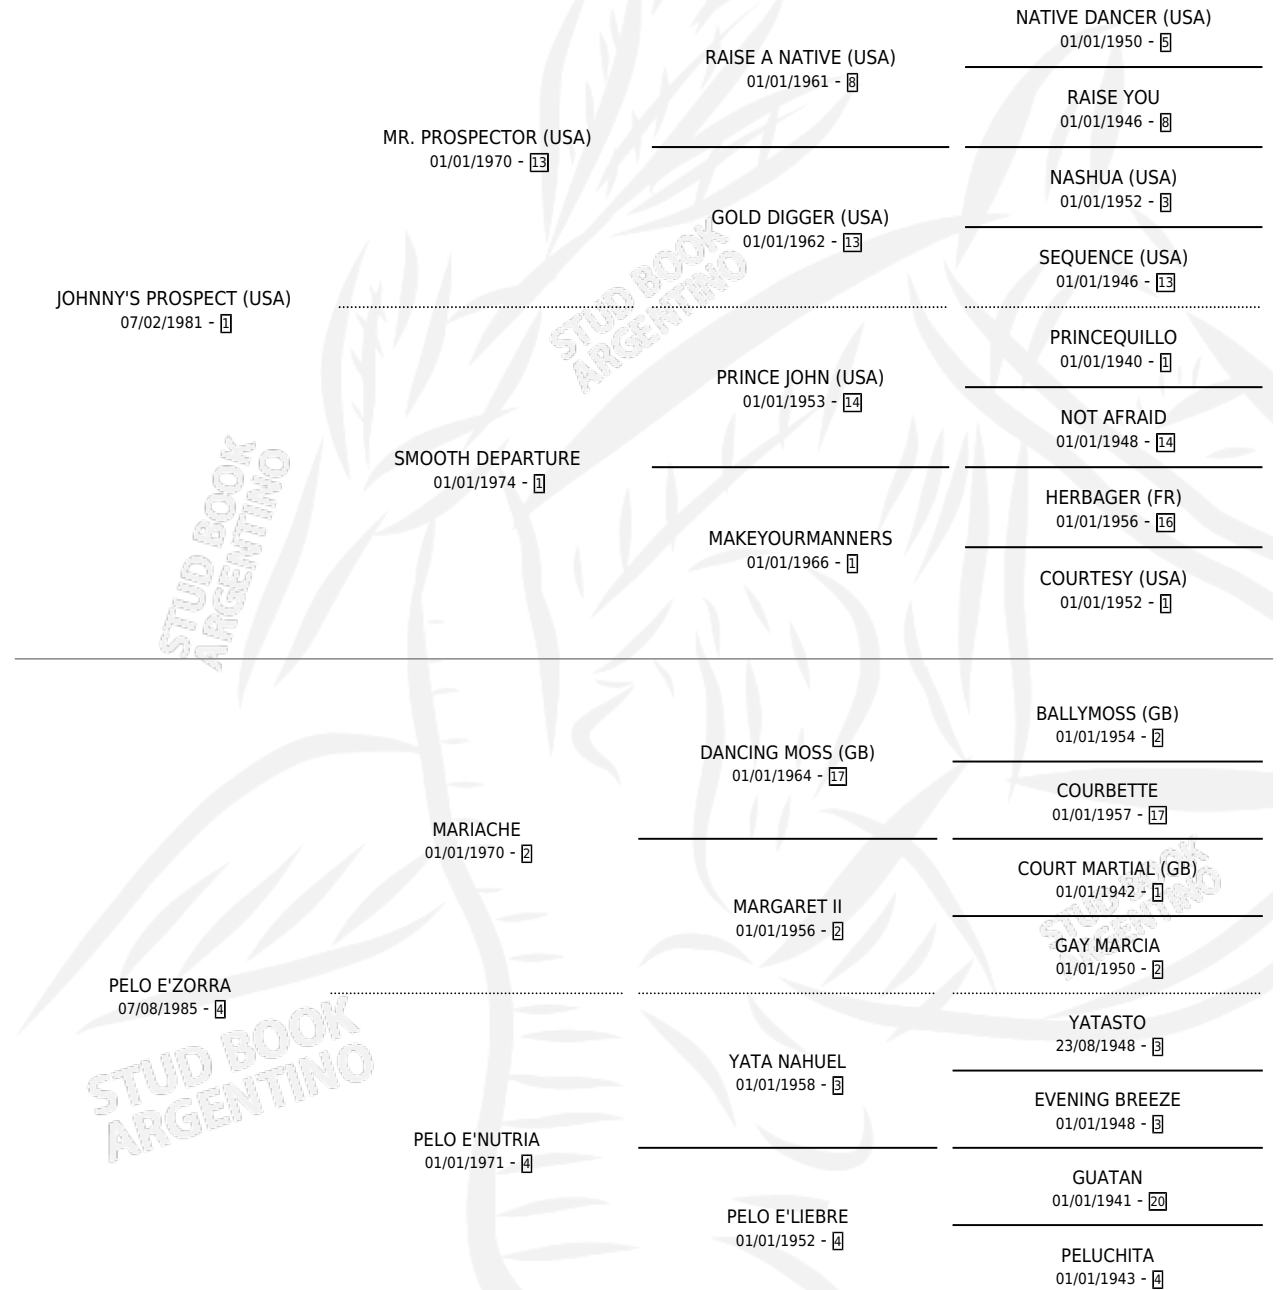

# PELO E' REINA

por JOHNNY'S PROSPECT (USA) y PELO E'ZORRA por MARIACHE

Argentina · Hembra · Zaino · SP · 25/08/1991  
Familia 4-p · Volumen 34

## ESTADO

TIPIFICACIÓN SANGUÍNEA	X
TIPIFICACIÓN POR ADN	X
PASAPORTE	X
IDENTIFICACIÓN POR MICROCHIP	X
REPRODUCTOR	X

**Lugar de nacimiento:** Vacacion

**Criador:** Vacacion

# PELO E' REINA

**Datos oficiales del Stud Book Argentino**

Documento generado el 02/05/2026

[studbook.org.ar](http://studbook.org.ar)