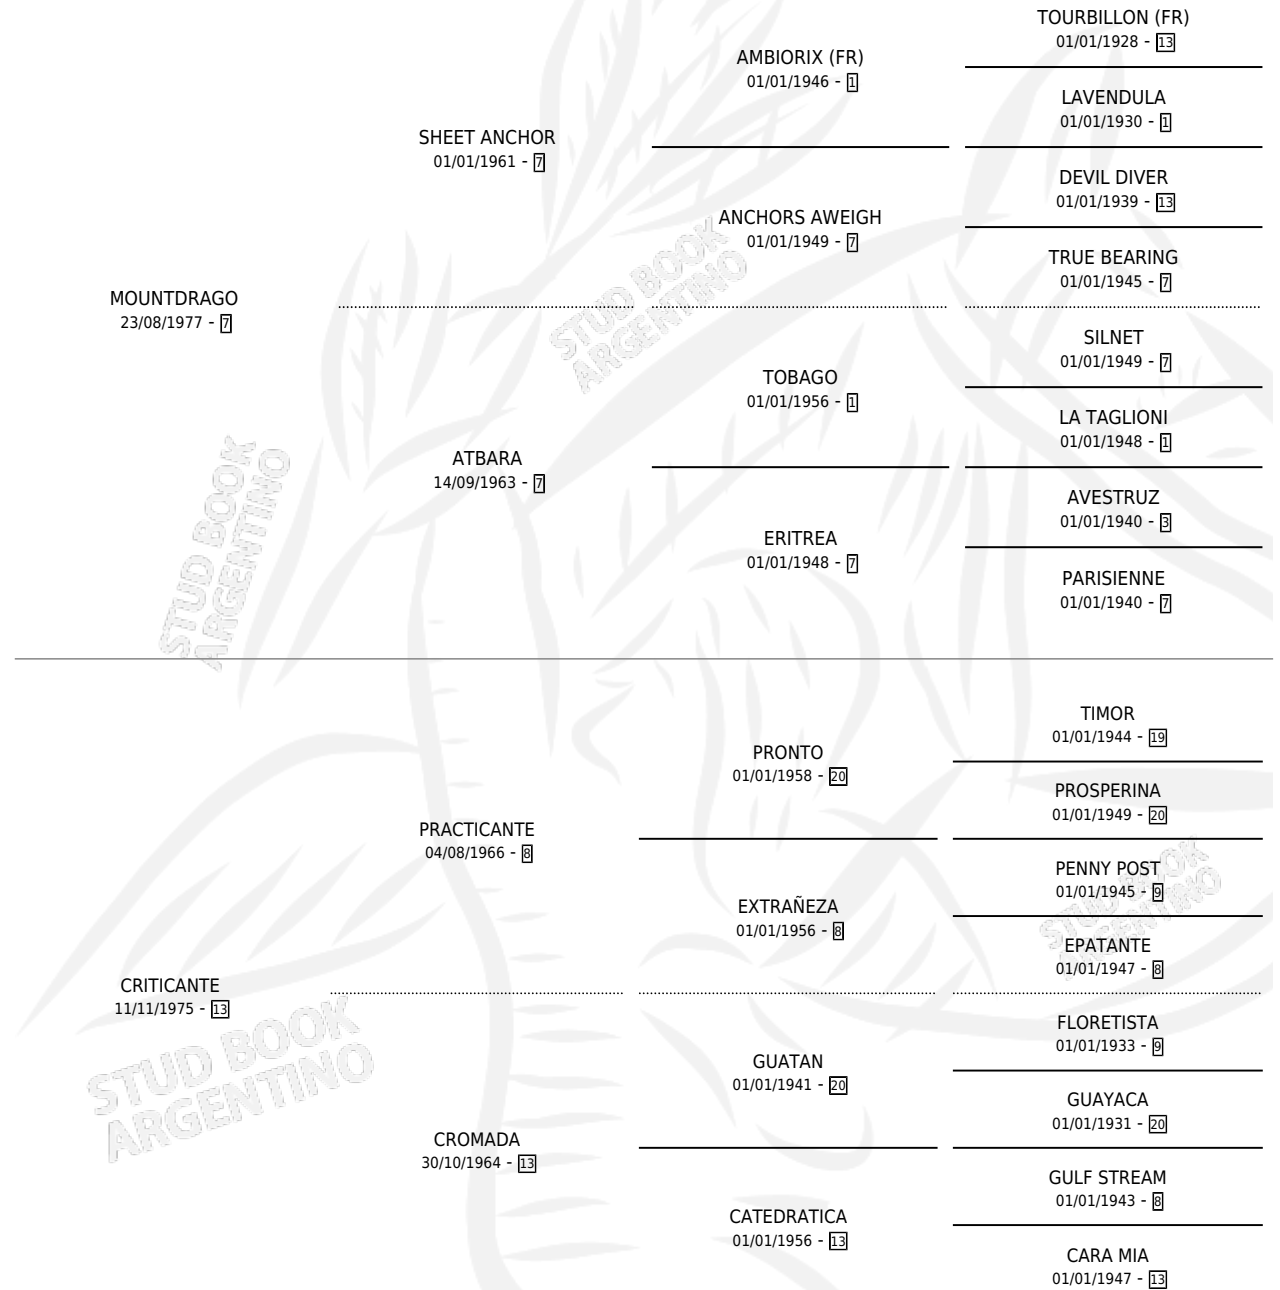

Lugar de nacimiento: Vacacion

Criador: Vacacion

~

HIJOS

	MACHOS	HEMBRAS
7 NACIERON	3	4
5 CORRIERON	2	3
1 GANARON	0	1
0 GANADORES CL	0 GANADORES GR	0 GANADORES G1

PEDIGREE

CAMPAÑA

Solo carreras oficiales de Argentina