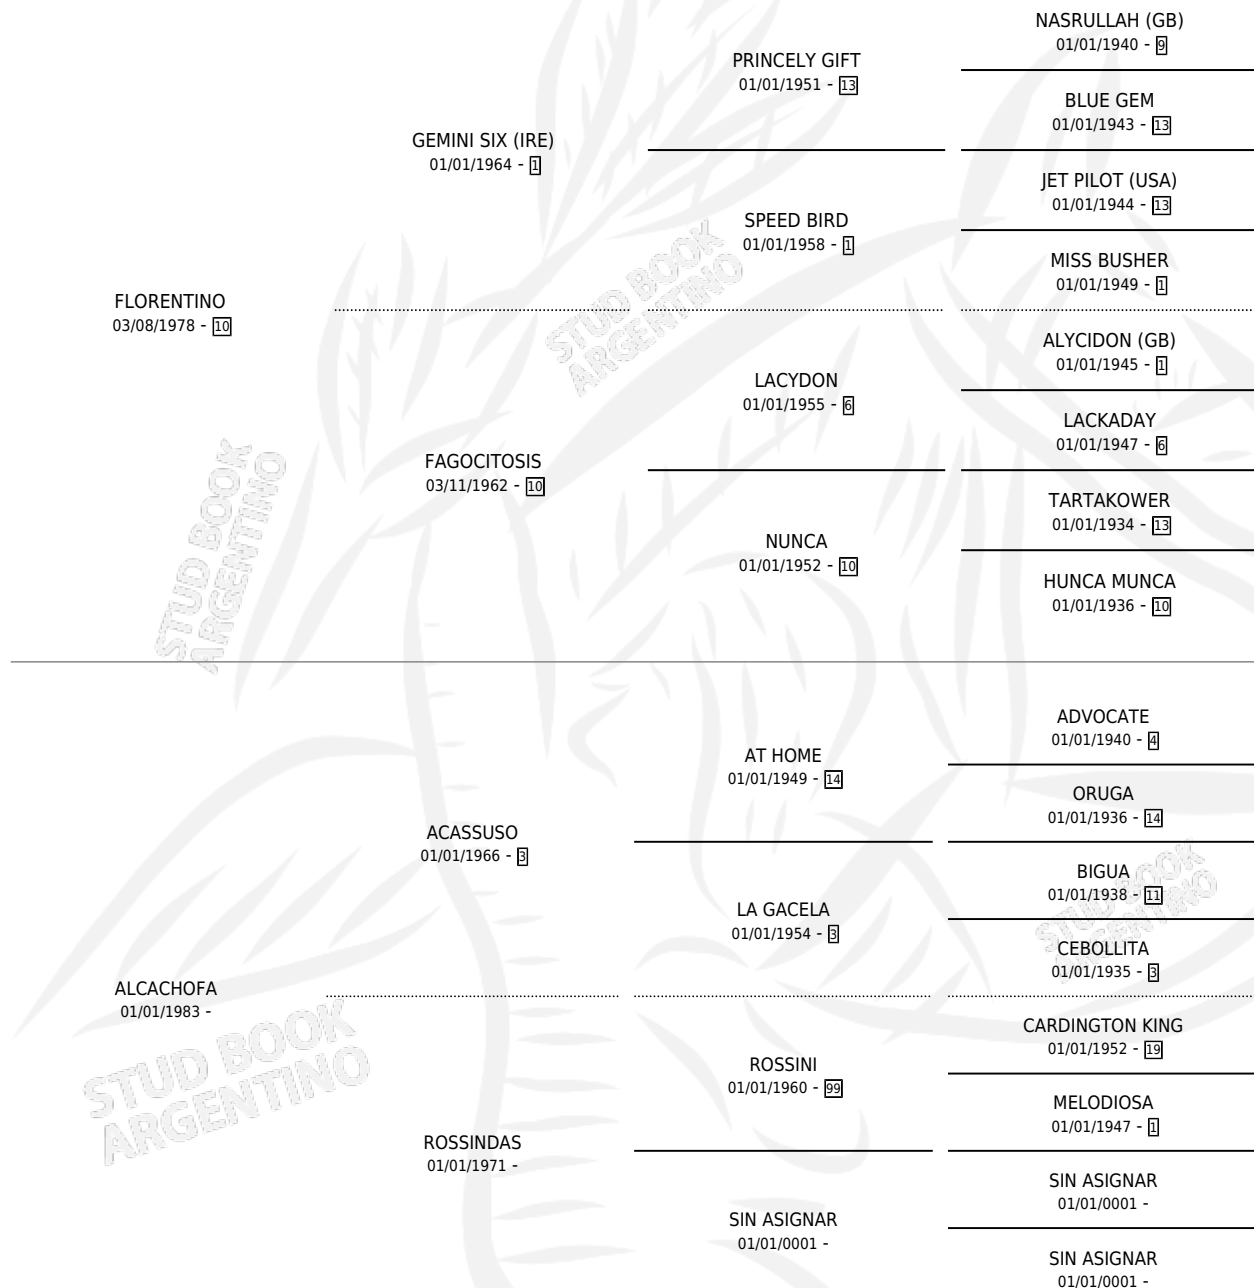

EL RAUCHO

por FLORENTINO y ALCACHOFA por ACASSUSO

Argentina · Macho · Zaino · SP · 17/09/1990
Familia · Volumen 34

ESTADO

TIPIFICACIÓN SANGUÍNEA	X
TIPIFICACIÓN POR ADN	X
PASAPORTE	X
IDENTIFICACIÓN POR MICROCHIP	X
REPRODUCTOR	X

Lugar de nacimiento: Polo

Criador: Sin dato

PEDIGREE

EL RAUCHO

Datos oficiales del Stud Book Argentino

Documento generado el 09/05/2026

studbook.org.ar