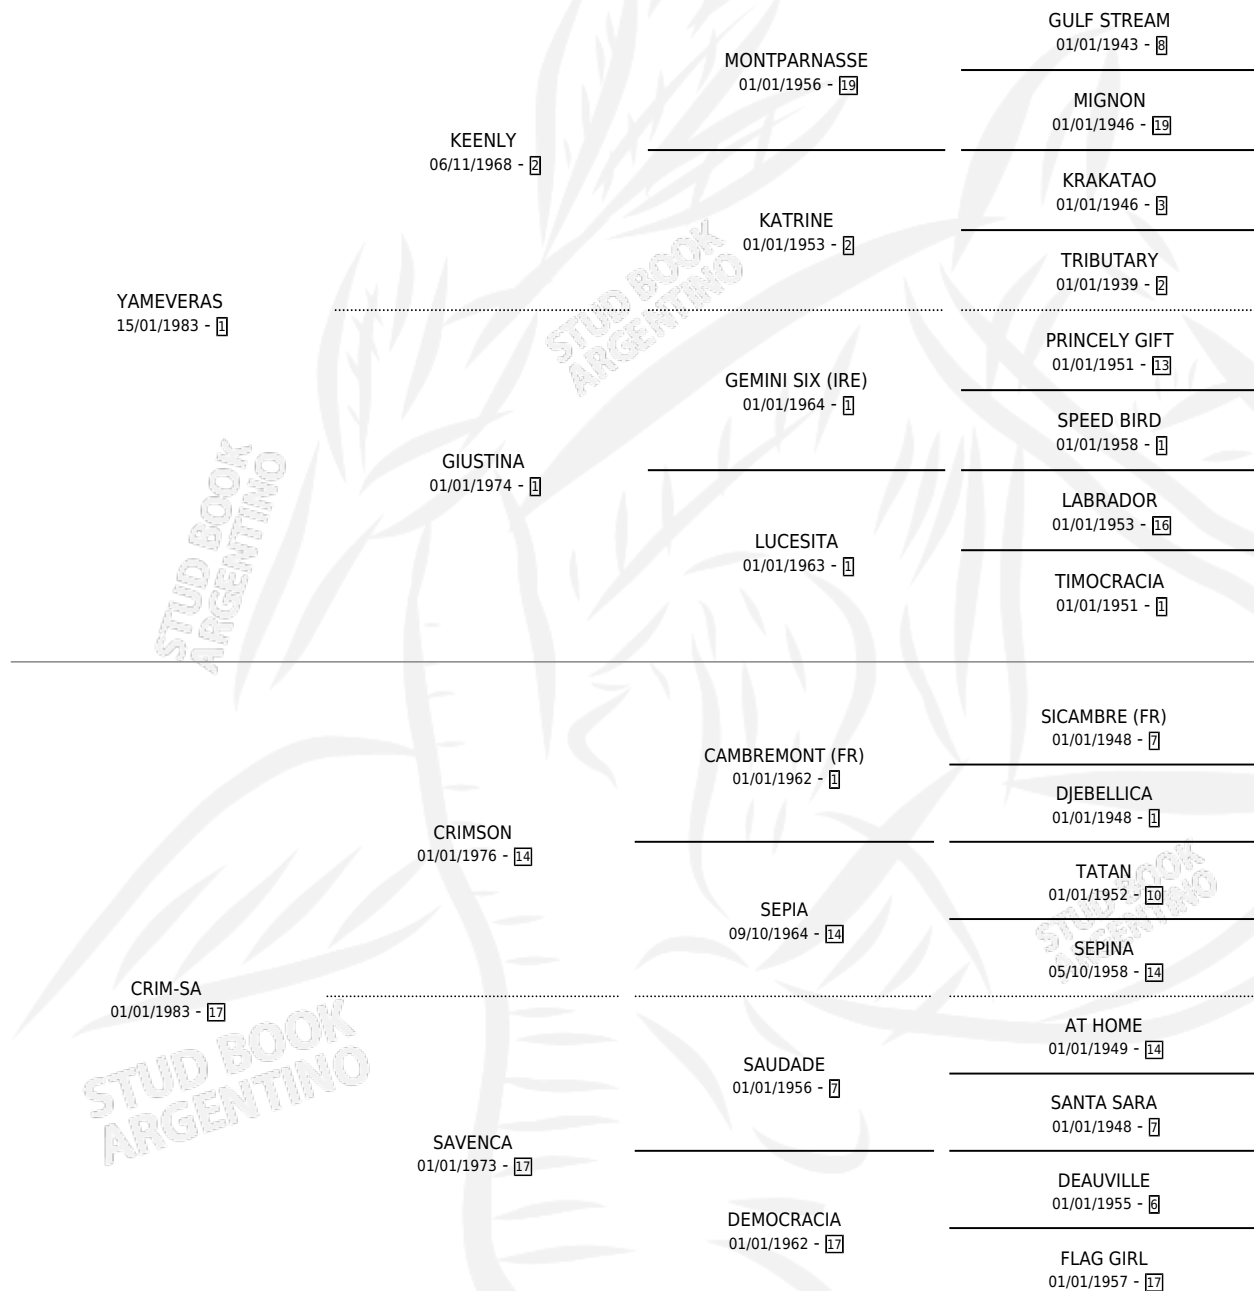

VERAS CRIM

por YAMEVERAS y CRIM-SA por CRIMSON

Argentina · Macho · Zaino · SP · 20/08/1991
Familia 17-c · Volumen 34

ESTADO

TIPIFICACIÓN SANGUÍNEA	X
TIPIFICACIÓN POR ADN	X
PASAPORTE	X
IDENTIFICACIÓN POR MICROCHIP	X
REPRODUCTOR	X

Lugar de nacimiento: Las Cuatro Z

Criador: Las Cuatro Z

PEDIGREE

VERAS CRIM

Datos oficiales del Stud Book Argentino

Documento generado el 12/05/2026

studbook.org.ar