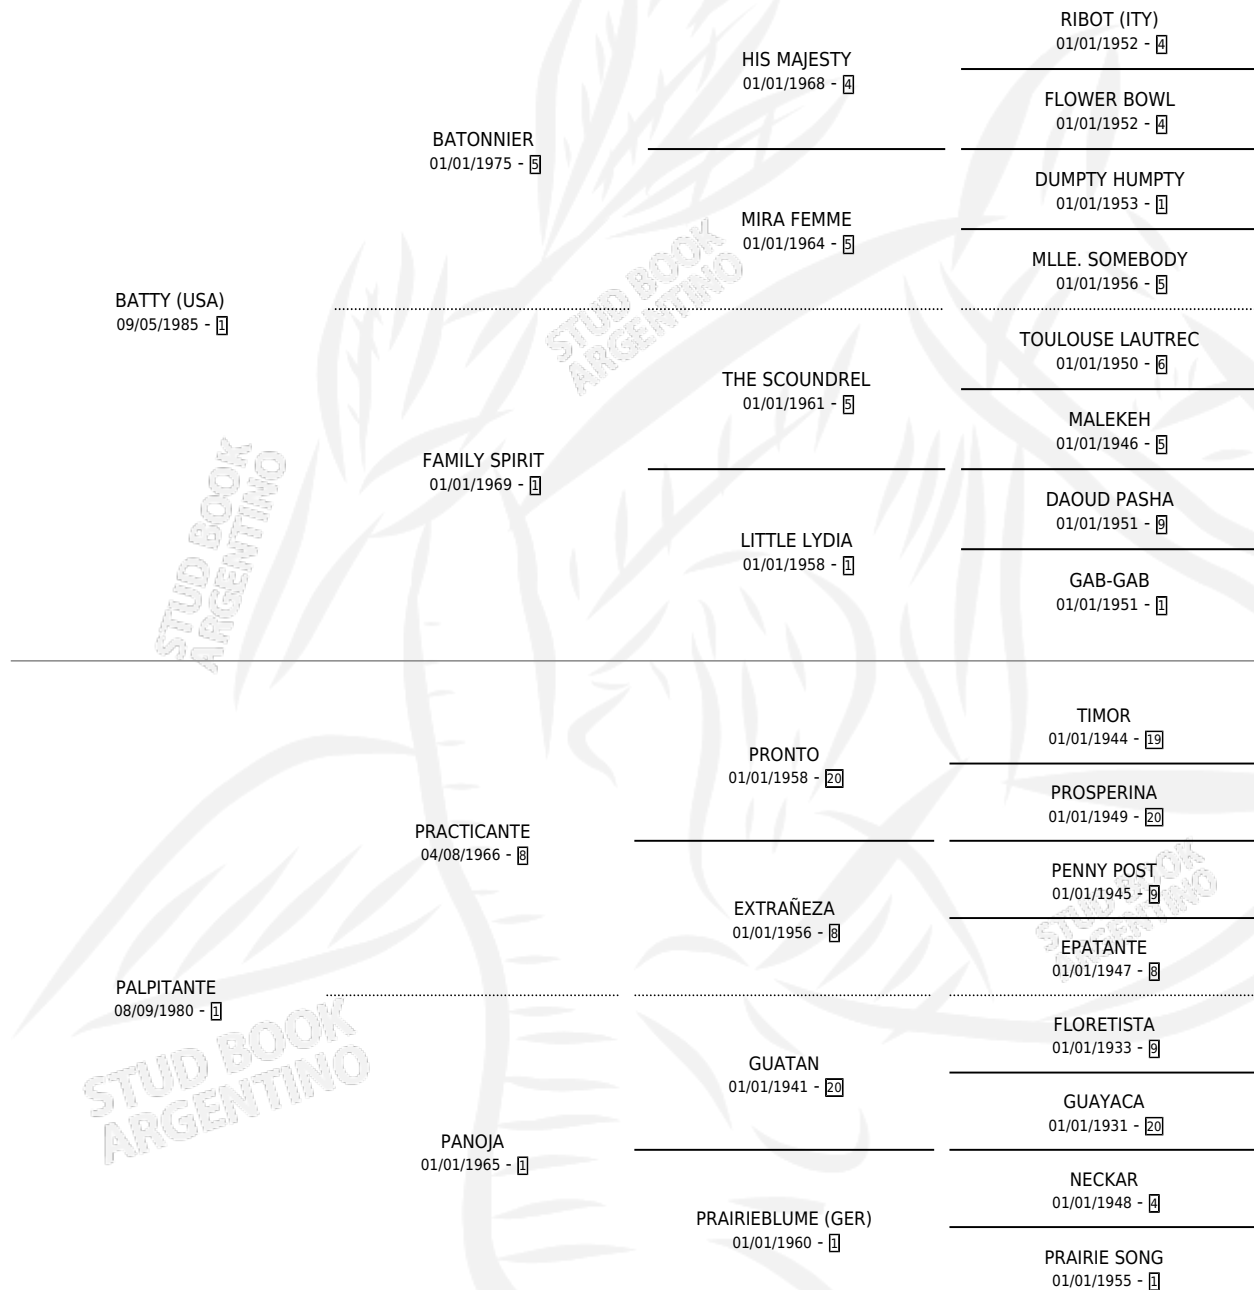

BAT PALPITO

por **BATTY (USA)** y **PALPITANTE** por **PRACTICANTE**

Argentina · Macho · Zaino · SP · 18/08/1991
Familia 1-e · Volumen 34

ESTADO

TIPIFICACIÓN SANGUÍNEA	X
TIPIFICACIÓN POR ADN	X
PASAPORTE	X
IDENTIFICACIÓN POR MICROCHIP	X
REPRODUCTOR	X

Lugar de nacimiento: La Biznaga

Criador: La Biznaga

PEDIGREE

CAMPAÑA

Solo carreras oficiales de Argentina

POR EDAD

EDAD	CC	1°	2°	3°	4°	5°	NP	CLC	CLG	CLCG1	CLGG1	IMPORTE	GANANCIA / CC
2 AÑOS	3	1	0	1	1	0	0	1	0	0	0	\$9,500	\$3,167
3 AÑOS	8	0	0	1	3	0	4	3	0	2	0	\$15,970	\$1,996
4 AÑOS	6	3	0	0	0	0	3	2	0	0	0	\$18,150	\$3,025
5 AÑOS	6	0	1	0	1	0	4	1	0	0	0	\$1,600	\$267
6 AÑOS	2	0	0	0	0	0	2	0	0	0	0	\$0	\$0
TOTALES	25	4	1	2	5	0	13	7	0	2	0	\$45,220	\$1,809
%		16.0%	4.0%	8.0%	20.0%	0.0%	52.0%	28.0%	0.0%	28.6%	0.0%		