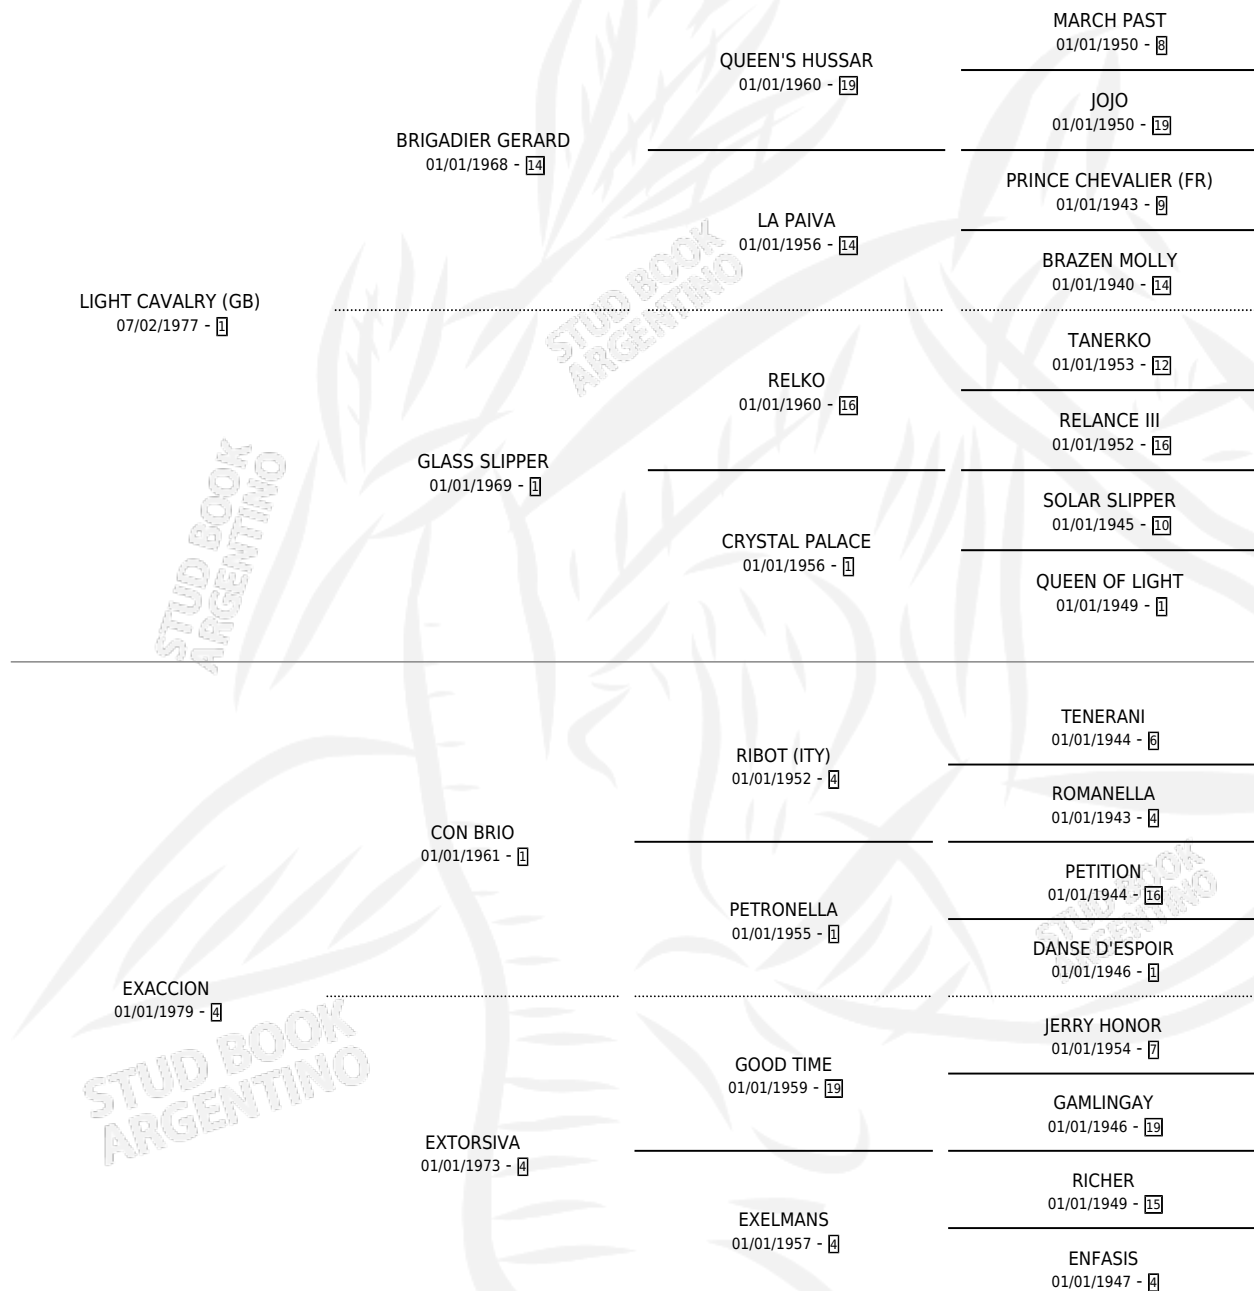

EXOCET LIGHT

por LIGHT CAVALRY (GB) y EXACCION por CON BRIO

Argentina · Macho · Zaino Colorado · SP · 15/08/1991
Familia 4-k · Volumen 34

ESTADO

| | |
|------------------------------|---|
| TIPIFICACIÓN SANGUÍNEA | X |
| TIPIFICACIÓN POR ADN | X |
| PASAPORTE | X |
| IDENTIFICACIÓN POR MICROCHIP | X |
| REPRODUCTOR | X |

Lugar de nacimiento: La Biznaga

Criador: La Biznaga

PEDIGREE

EXOCET LIGHT

Datos oficiales del Stud Book Argentino

Documento generado el 02/05/2026

studbook.org.ar