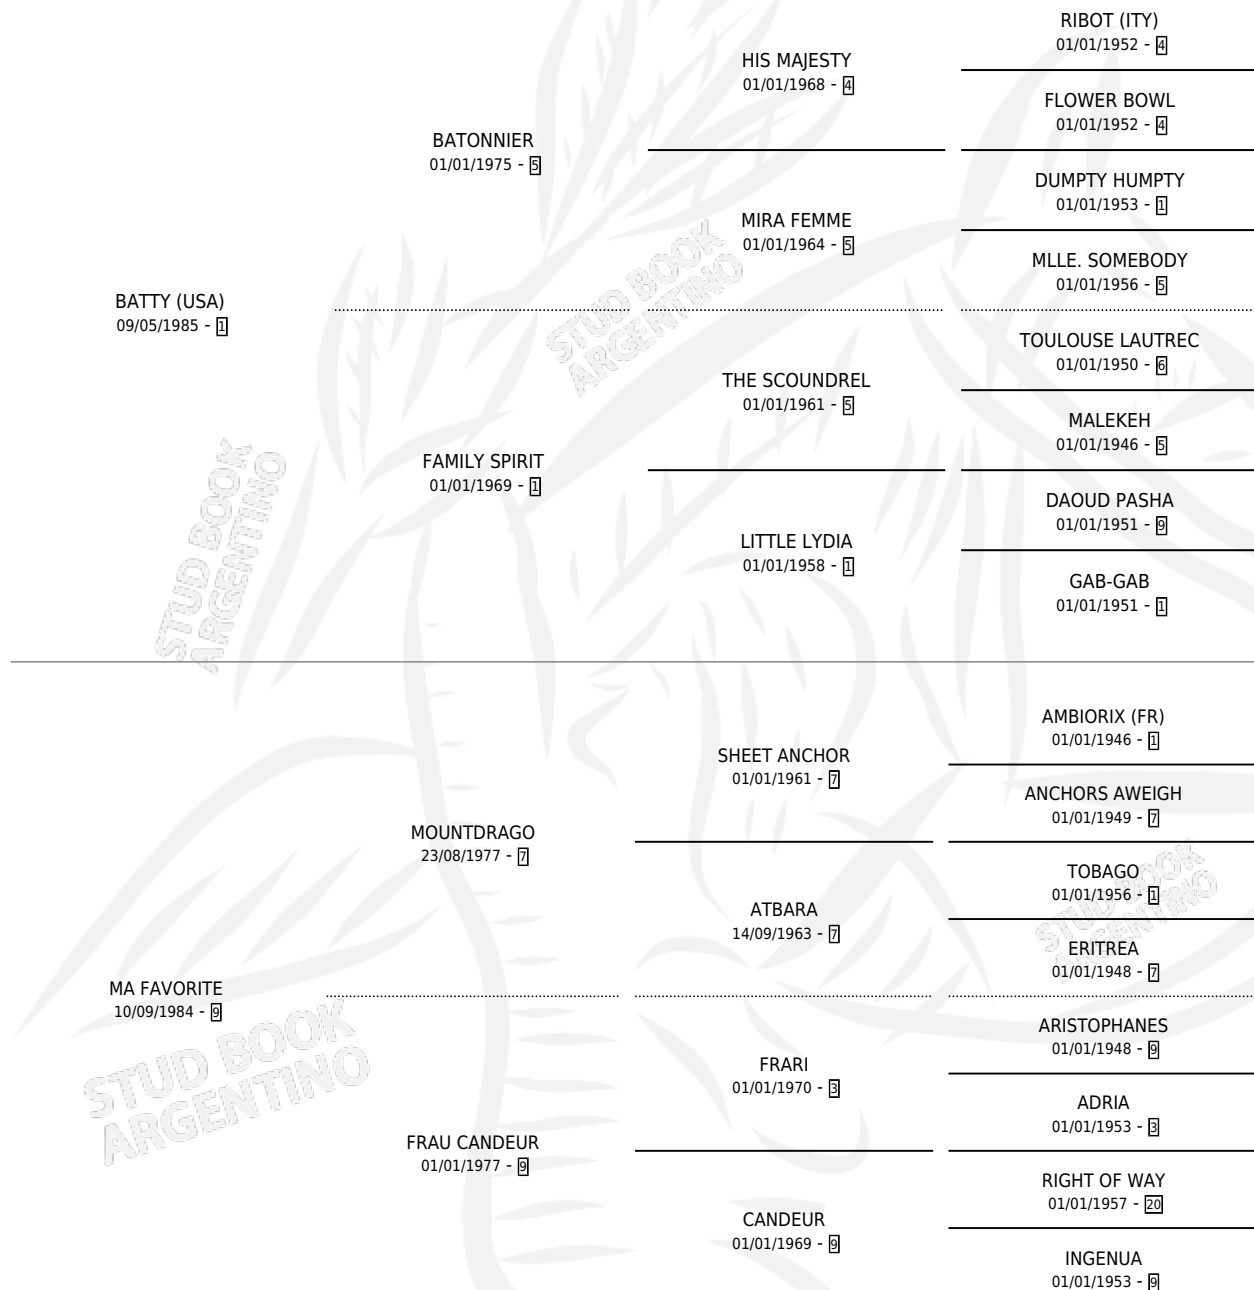

BATTY MARGOT

por **BATTY (USA)** y **MA FAVORITE** por **MOUNTDRAGO**

Argentina · Hembra · Zaino · SP · 14/08/1991
Familia 9-g · Volumen 34

ESTADO

TIPIFICACIÓN SANGUÍNEA	✓
TIPIFICACIÓN POR ADN	X
PASAPORTE	X
IDENTIFICACIÓN POR MICROCHIP	X
REPRODUCTOR	✓

Lugar de nacimiento: La Biznaga

Criador: La Biznaga

~

HIJOS

	MACHOS	HEMBRAS
2 NACIERON	2	0
2 CORRIERON	2	0

SIN ACTUACIONES

PEDIGREE