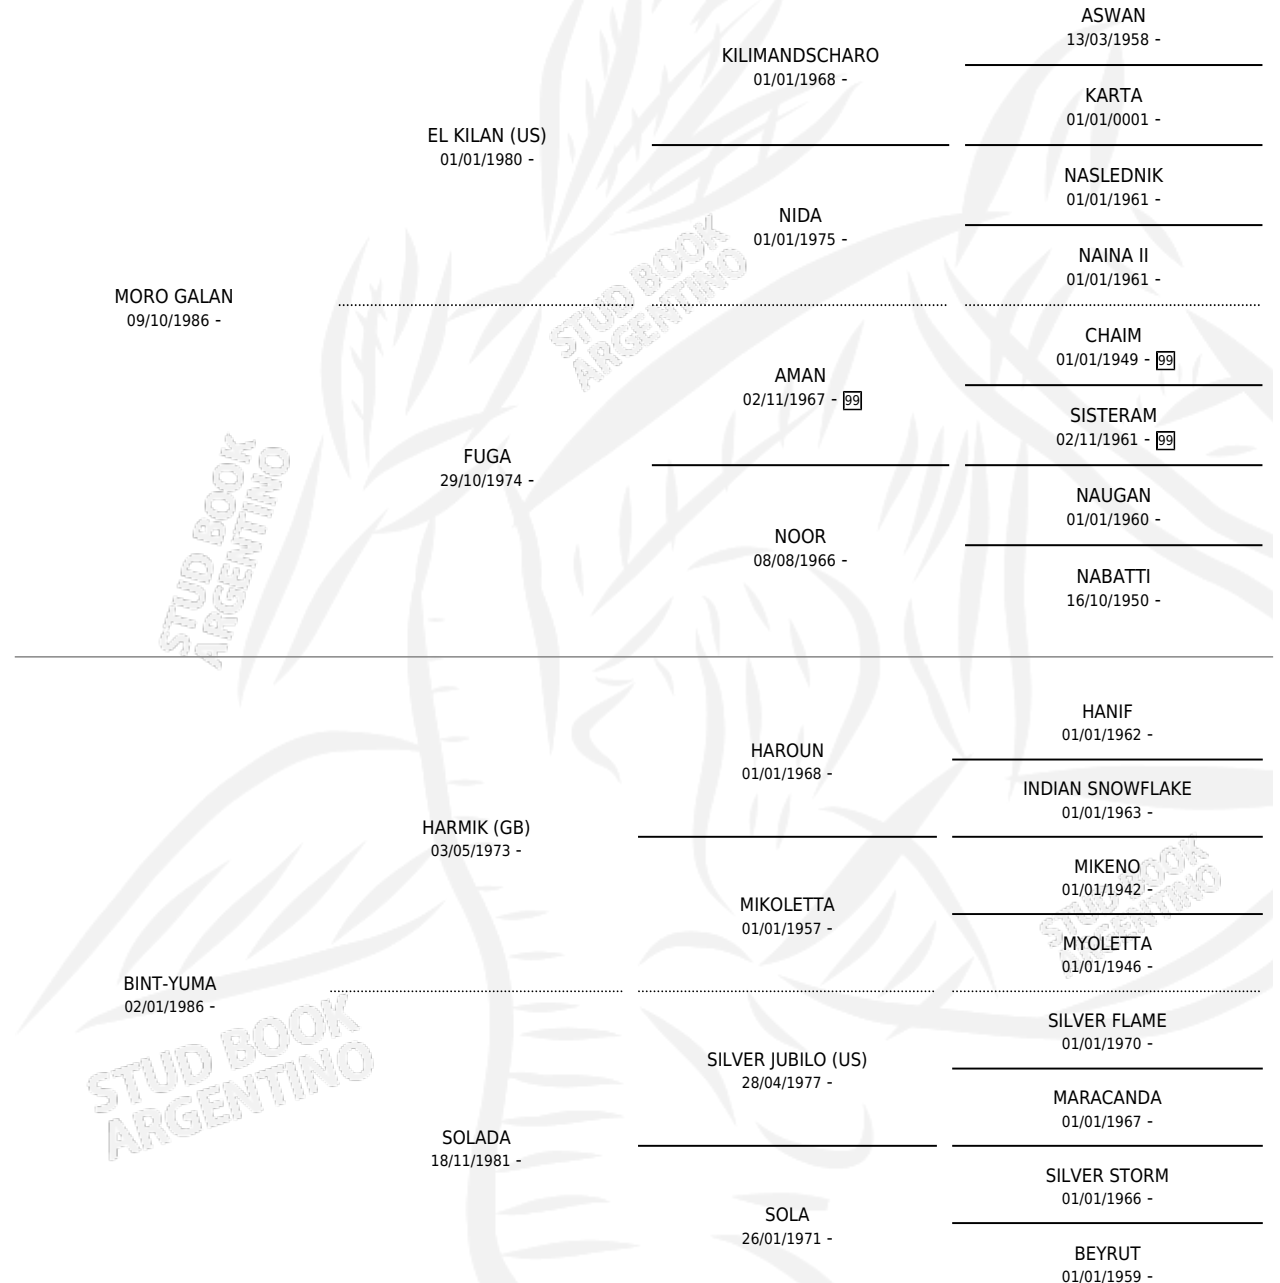

LADY-NUMBI

por MORO GALAN y BINT-YUMA por HARMIK (GB)

Argentina · Hembra · Tordillo · AP · 25/08/1991
Familia · Volumen 34

ESTADO

TIPIFICACIÓN SANGUÍNEA	X
TIPIFICACIÓN POR ADN	X
PASAPORTE	X
IDENTIFICACIÓN POR MICROCHIP	X
REPRODUCTOR	X

Lugar de nacimiento: Mainumbi

Criador: Sin dato

PEDIGREE

LADY-NUMBI

Datos oficiales del Stud Book Argentino

Documento generado el 11/06/2026

studbook.org.ar