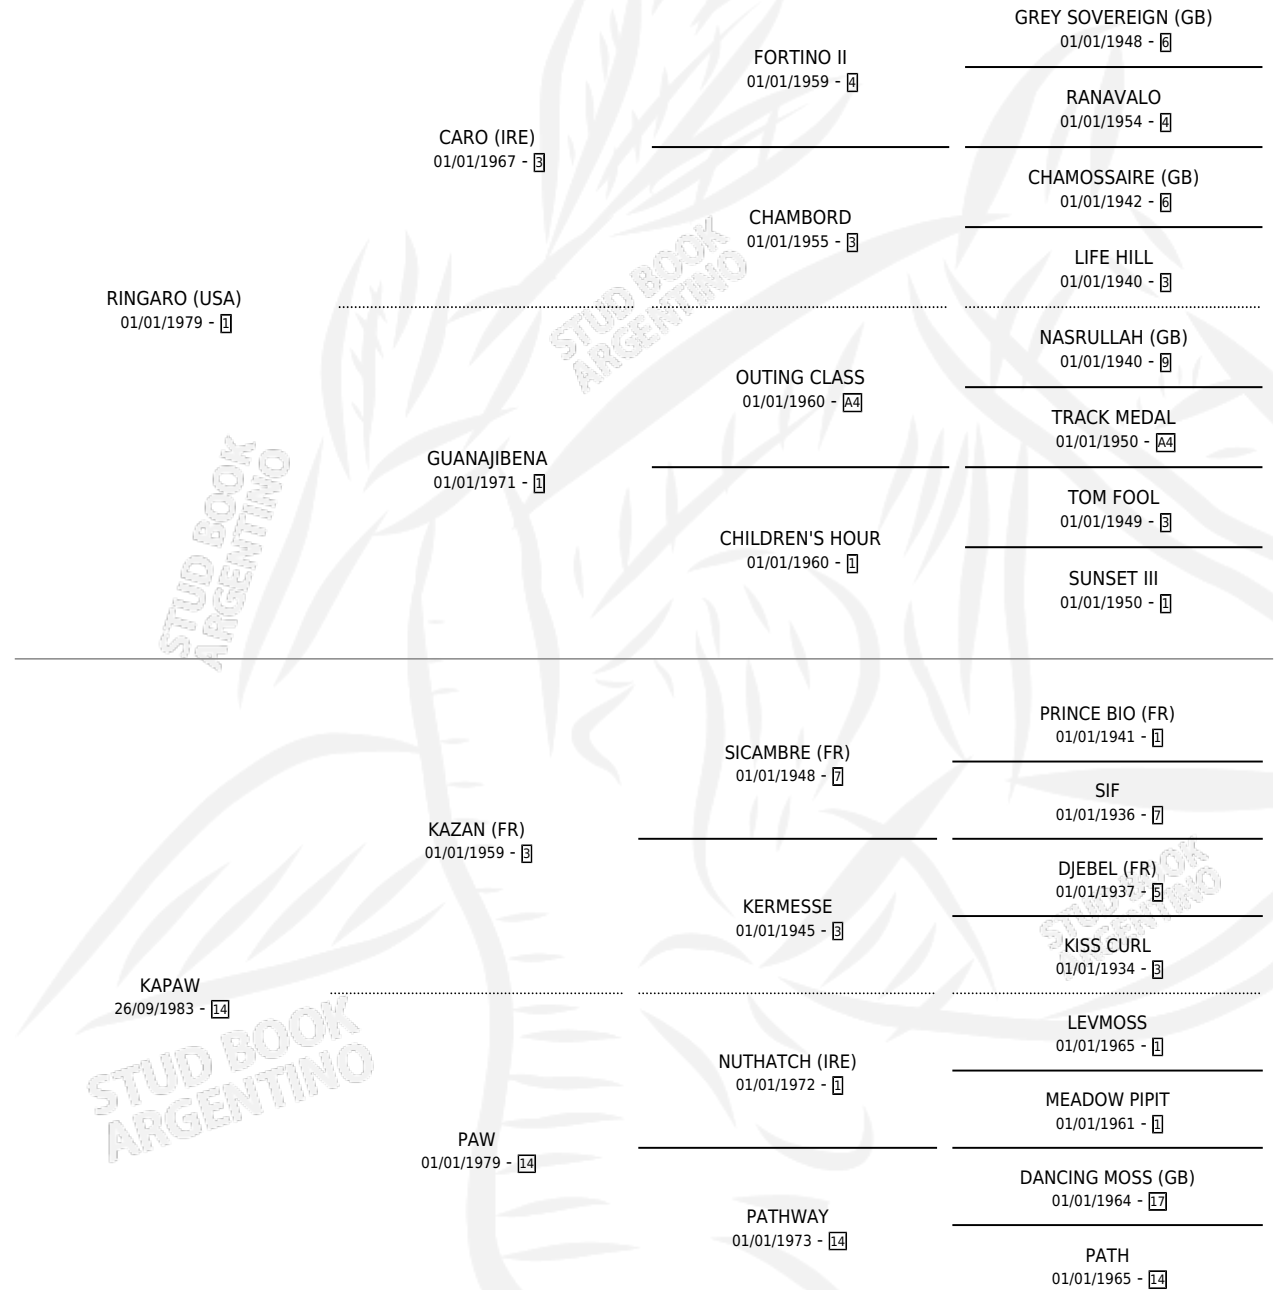

RINGAKAN

por RINGARO (USA) y KAPAW por KAZAN (FR)

Argentina · Macho · Tordillo · SP · 10/08/1991
Familia 14-a · Volumen 34

ESTADO

TIPIFICACIÓN SANGUÍNEA	X
TIPIFICACIÓN POR ADN	X
PASAPORTE	X
IDENTIFICACIÓN POR MICROCHIP	X
REPRODUCTOR	X

Lugar de nacimiento: Campo particular

Criador: Nores Boderau Rogelio Jose

PEDIGREE

CAMPAÑA

Solo carreras oficiales de Argentina

POR EDAD

EDAD	CC	1°	2°	3°	4°	5°	NP	CLC	CLG	CLCG1	CLGG1	IMPORTE	GANANCIA / CC
3 AÑOS	3	0	0	0	1	1	1	0	0	0	0	\$907	\$302
TOTALES	3	0	0	0	1	1	1	0	0	0	0	\$907	\$302
%		0.0%	0.0%	0.0%	33.3%	33.3%	33.3%	0.0%	0.0%	0.0%	0.0%		