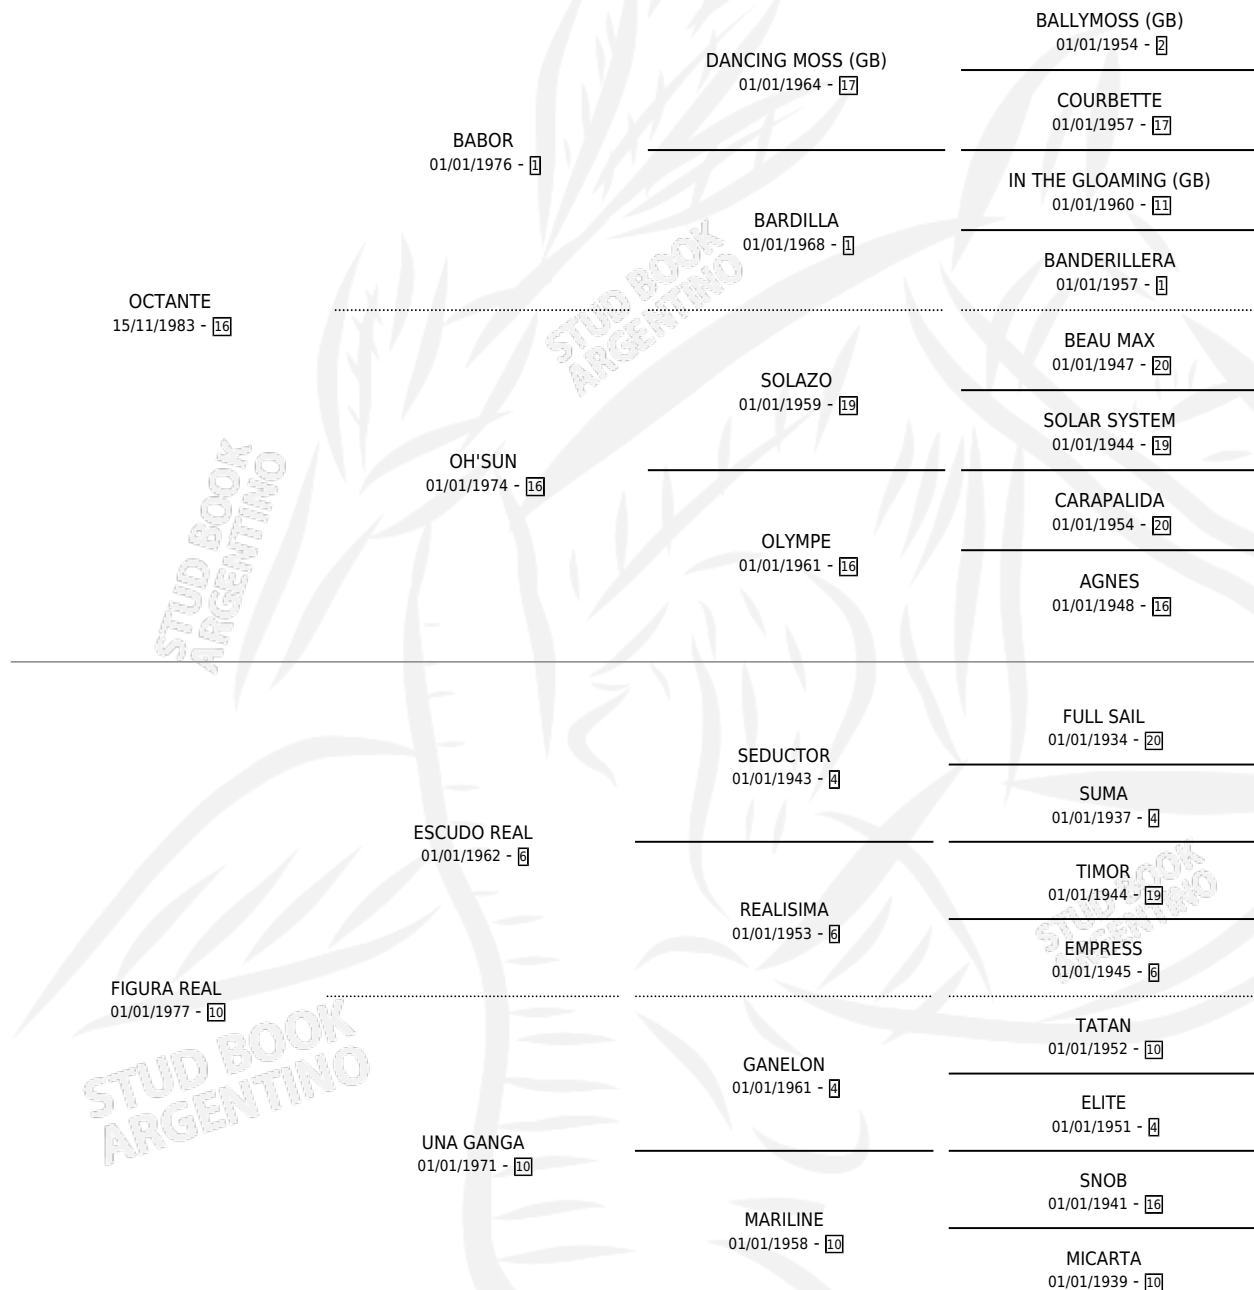

LA SELECTA

por OCTANTE y FIGURA REAL por ESCUDO REAL

Argentina · Hembra · Zaino · SP · 08/09/1991
Familia 10-d · Volumen 34

ESTADO

TIPIFICACIÓN SANGUÍNEA	✓
TIPIFICACIÓN POR ADN	X
PASAPORTE	X
IDENTIFICACIÓN POR MICROCHIP	X
REPRODUCTOR	✓

Lugar de nacimiento: El Paraiso

Criador: El Paraiso

~

HIJOS

	MACHOS	HEMBRAS
1 NACIERON	1	0
1 CORRIERON	1	0
1 GANARON	1	0
0 GANADORES CL	0 GANADORES GR	0 GANADORES G1

PEDIGREE

S

mientos 1 / Efectividad 16.67%

PADRILLO	PRODUCTO	CRIADOR	1ER SERVICIO	ÚLTIMO SERVICIO
LITTLE JOHN	∅		12/10/2000	13/10/2000
LA SELECTA	∅		15/10/1998	15/10/1998
Datos oficiales del Stud Book Argentino	∅		14/10/1997	18/10/1997
MOUNT WILSON	∅		22/08/1996	26/11/1996
EL ASESOR	∅		07/08/1995	07/08/1995
INTERPRETE	∅			
EL ASESOR	ABISMO (M Z, 18/07/1995)	EL PARAISO	18/08/1994	27/08/1994