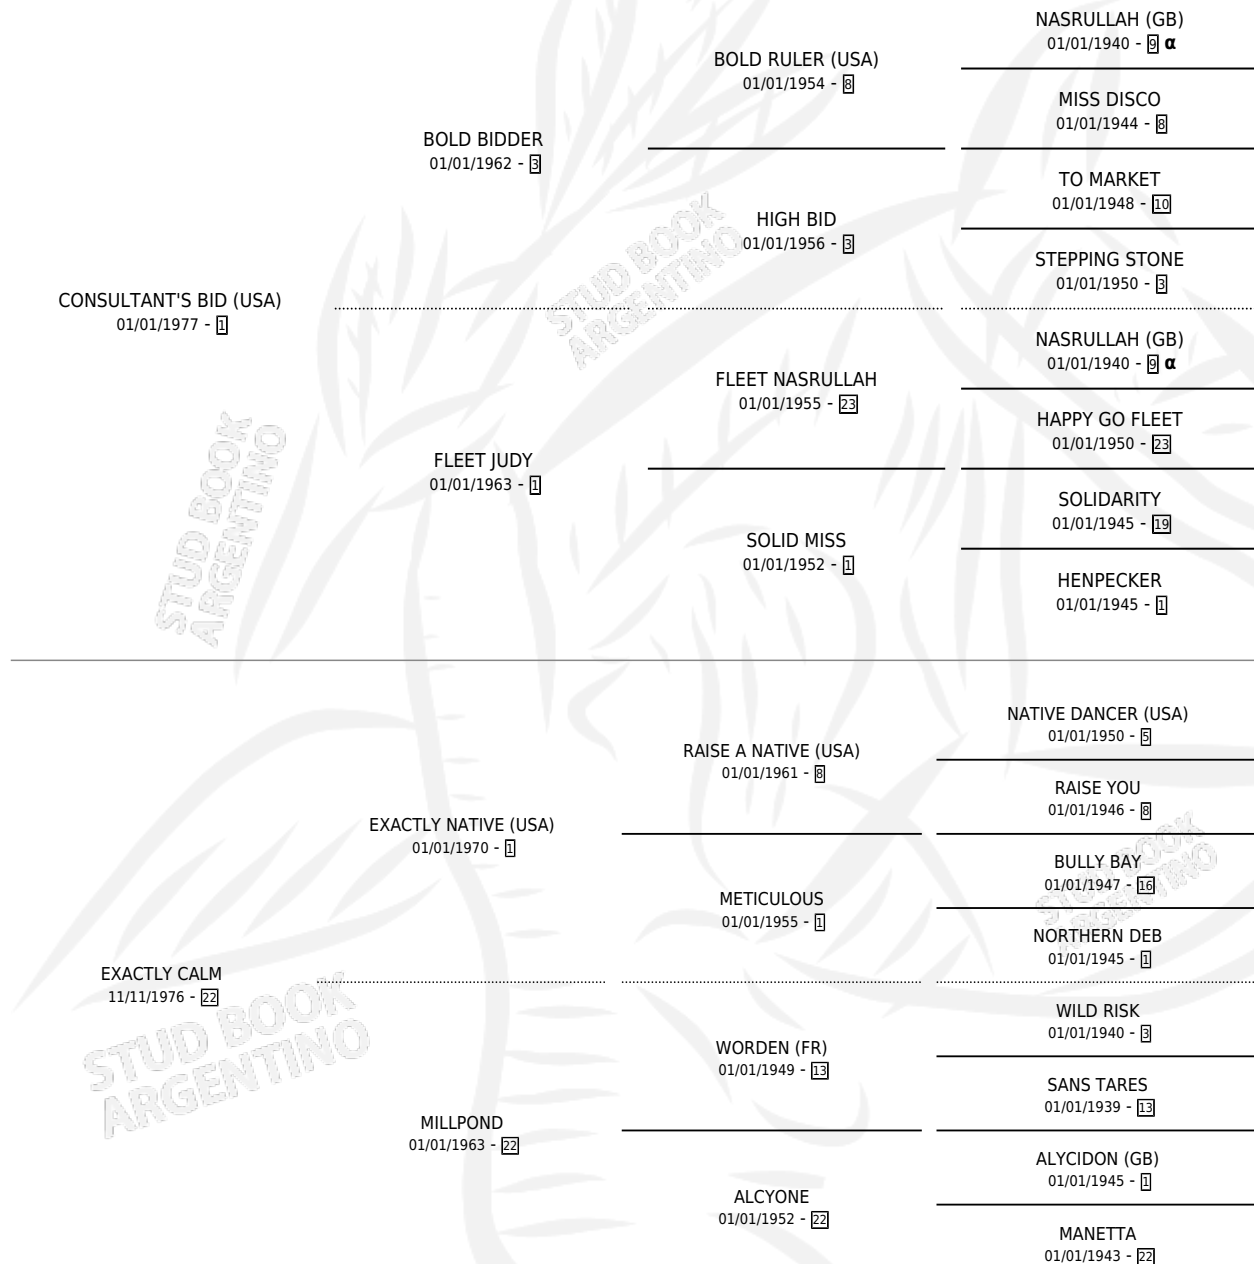

CADENZA

por CONSULTANT'S BID (USA) y EXACTLY CALM por EXACTLY NATIVE (USA)

Argentina · Hembra · Alazan · SP · 03/09/1991
Familia 22-d · Volumen 34

ESTADO

TIPIFICACIÓN SANGUÍNEA	✓
TIPIFICACIÓN POR ADN	X
PASAPORTE	X
IDENTIFICACIÓN POR MICROCHIP	X
REPRODUCTOR	✓

Lugar de nacimiento: El Paraiso

Criador: El Paraiso

PEDIGREE

INBREEDING : α

S

mientos 0 / Efectividad 0.00%

PADRILLO	PRODUCTO	CRIADOR	1ER SERVICIO	ÚLTIMO SERVICIO
MONTE DONACION	∅		14/10/2000	05/11/2000
CADENZA	∅		30/08/1999	30/08/1999
Datos oficiales del Stud Book Argentino	∅		30/09/1998	30/09/1998
MONTE DONACION Documento generado el 10/05/2026	∅		09/12/1996	09/12/1996
MONTE DONACION studbook.org.ar	∅			