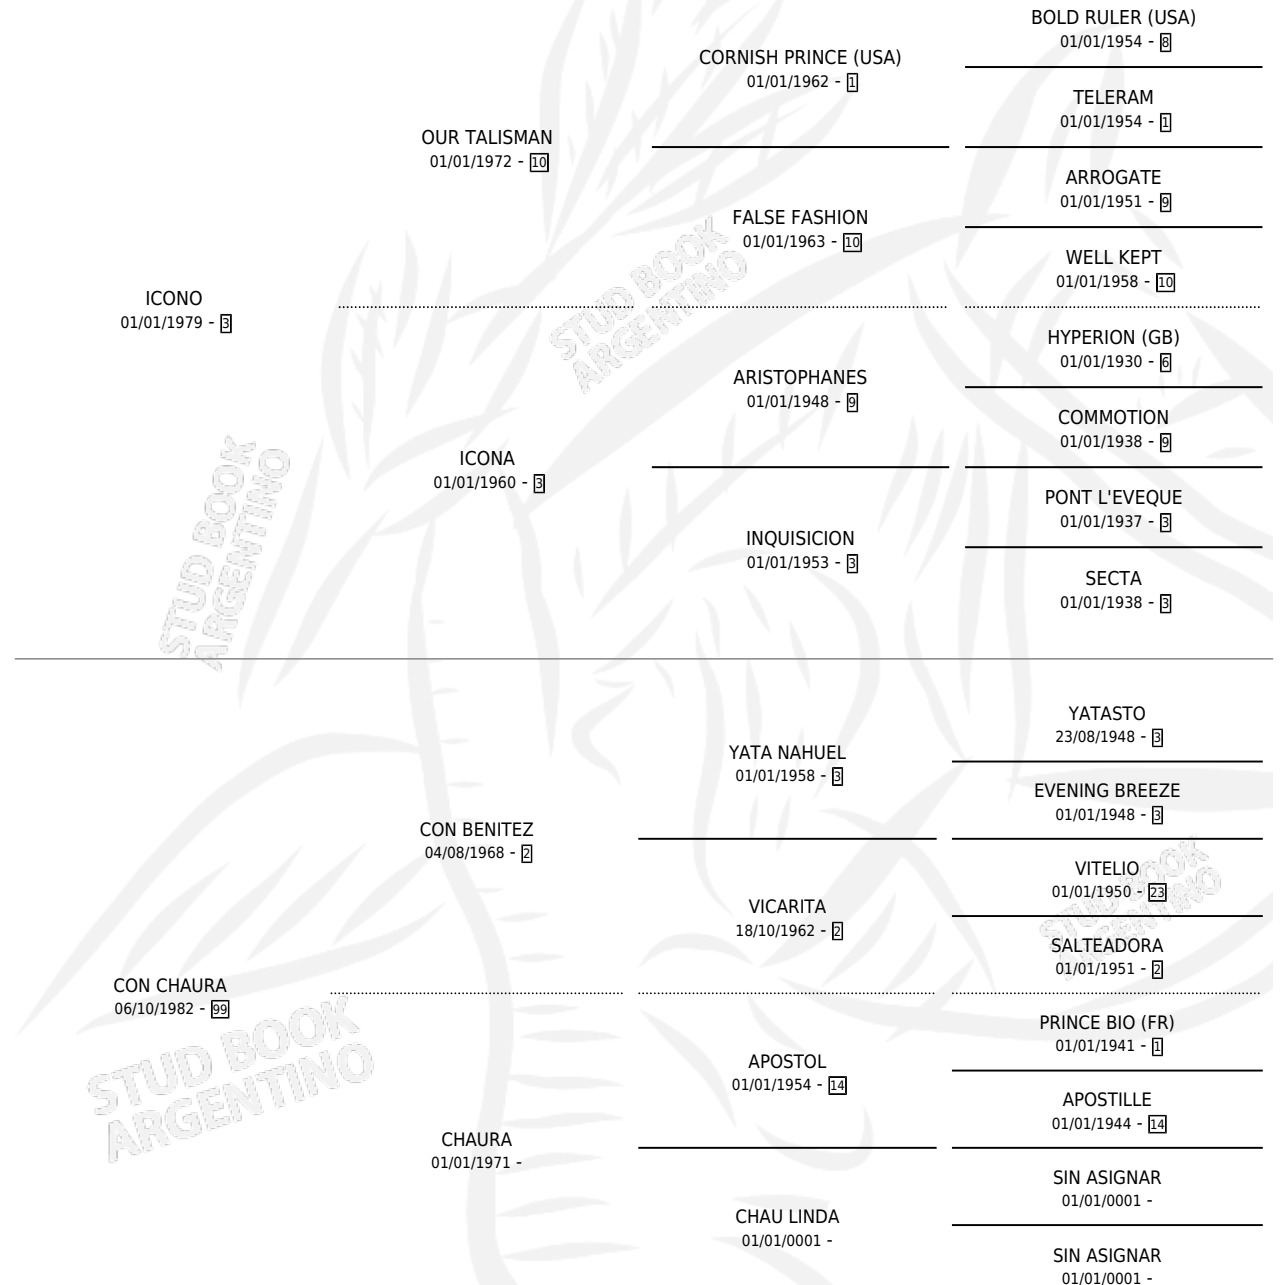

CON MAGIA

por **ICONO** y **CON CHAURA** por **CON BENITEZ**

Argentina · Hembra · Tordillo · SP · 09/09/1991
Familia 99 · Volumen 34

ESTADO

TIPIFICACIÓN SANGUÍNEA	X
TIPIFICACIÓN POR ADN	X
PASAPORTE	X
IDENTIFICACIÓN POR MICROCHIP	X
REPRODUCTOR	X

Lugar de nacimiento: Tramo Veinte

Criador: Sarquiz Jose Alberto

PEDIGREE

CON MAGIA

Datos oficiales del Stud Book Argentino

Documento generado el 10/05/2026

studbook.org.ar