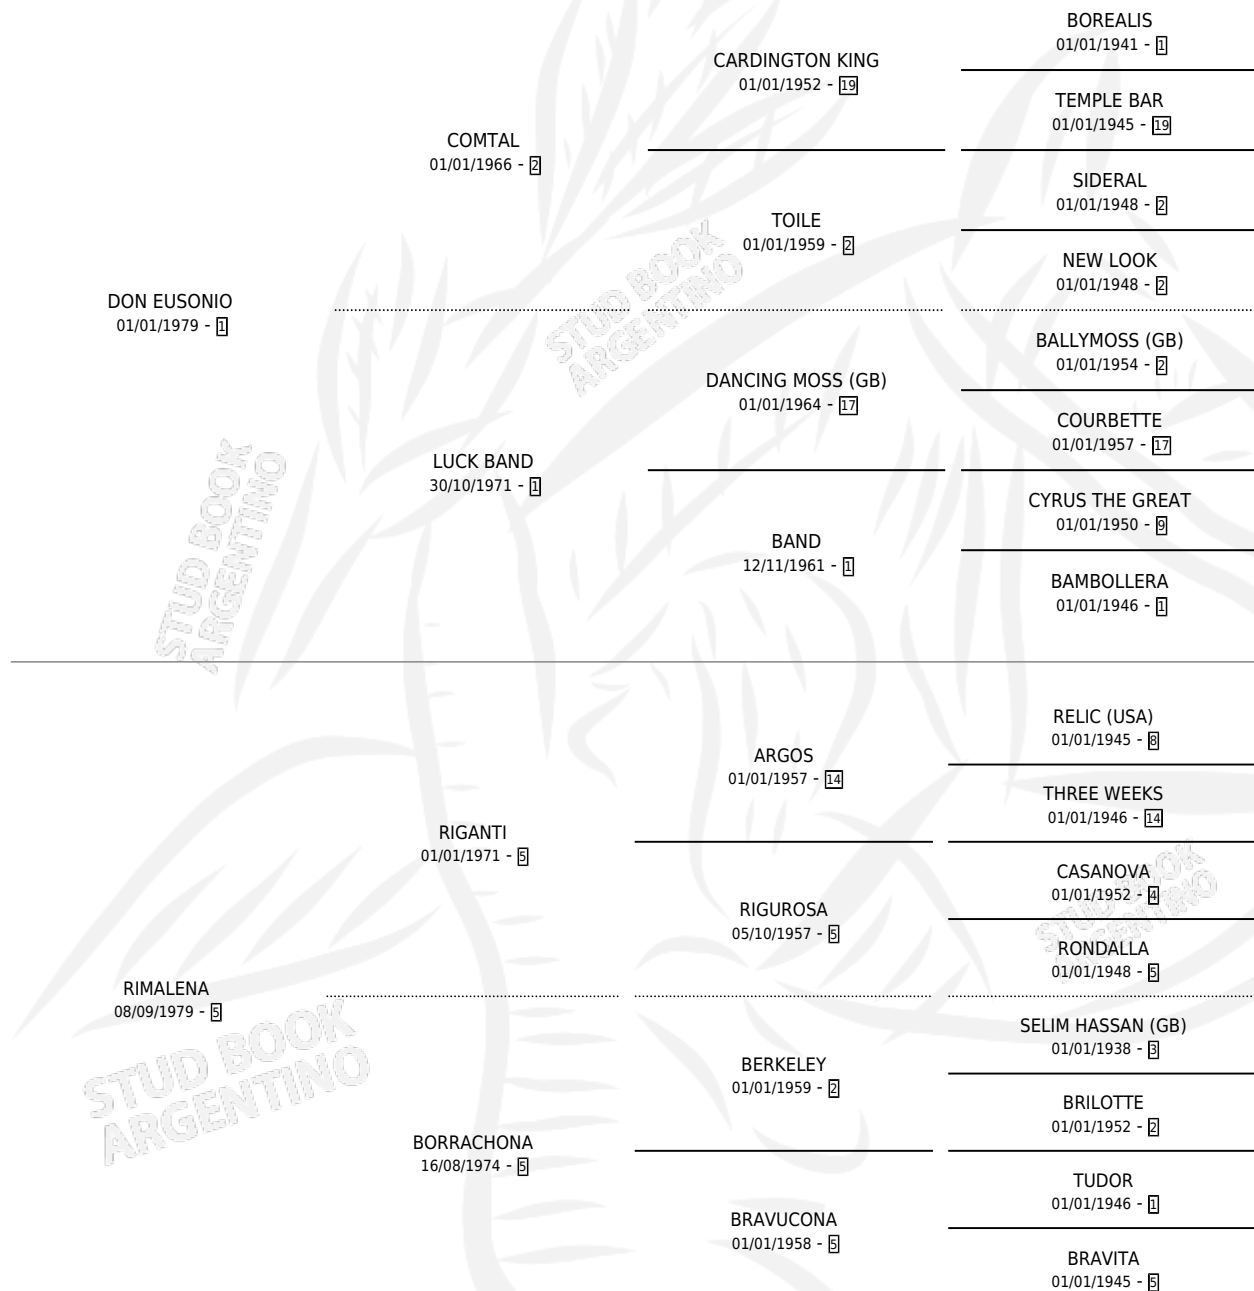

RIMALICO

por DON EUSONIO y RIMALENA por RIGANTI

Argentina · Macho · Tordillo · SP · 17/08/1991
Familia 5-j · Volumen 34

ESTADO

TIPIFICACIÓN SANGUÍNEA	X
TIPIFICACIÓN POR ADN	X
PASAPORTE	X
IDENTIFICACIÓN POR MICROCHIP	X
REPRODUCTOR	X

Lugar de nacimiento: Tramo Veinte

Criador: Tramo Veinte

PEDIGREE