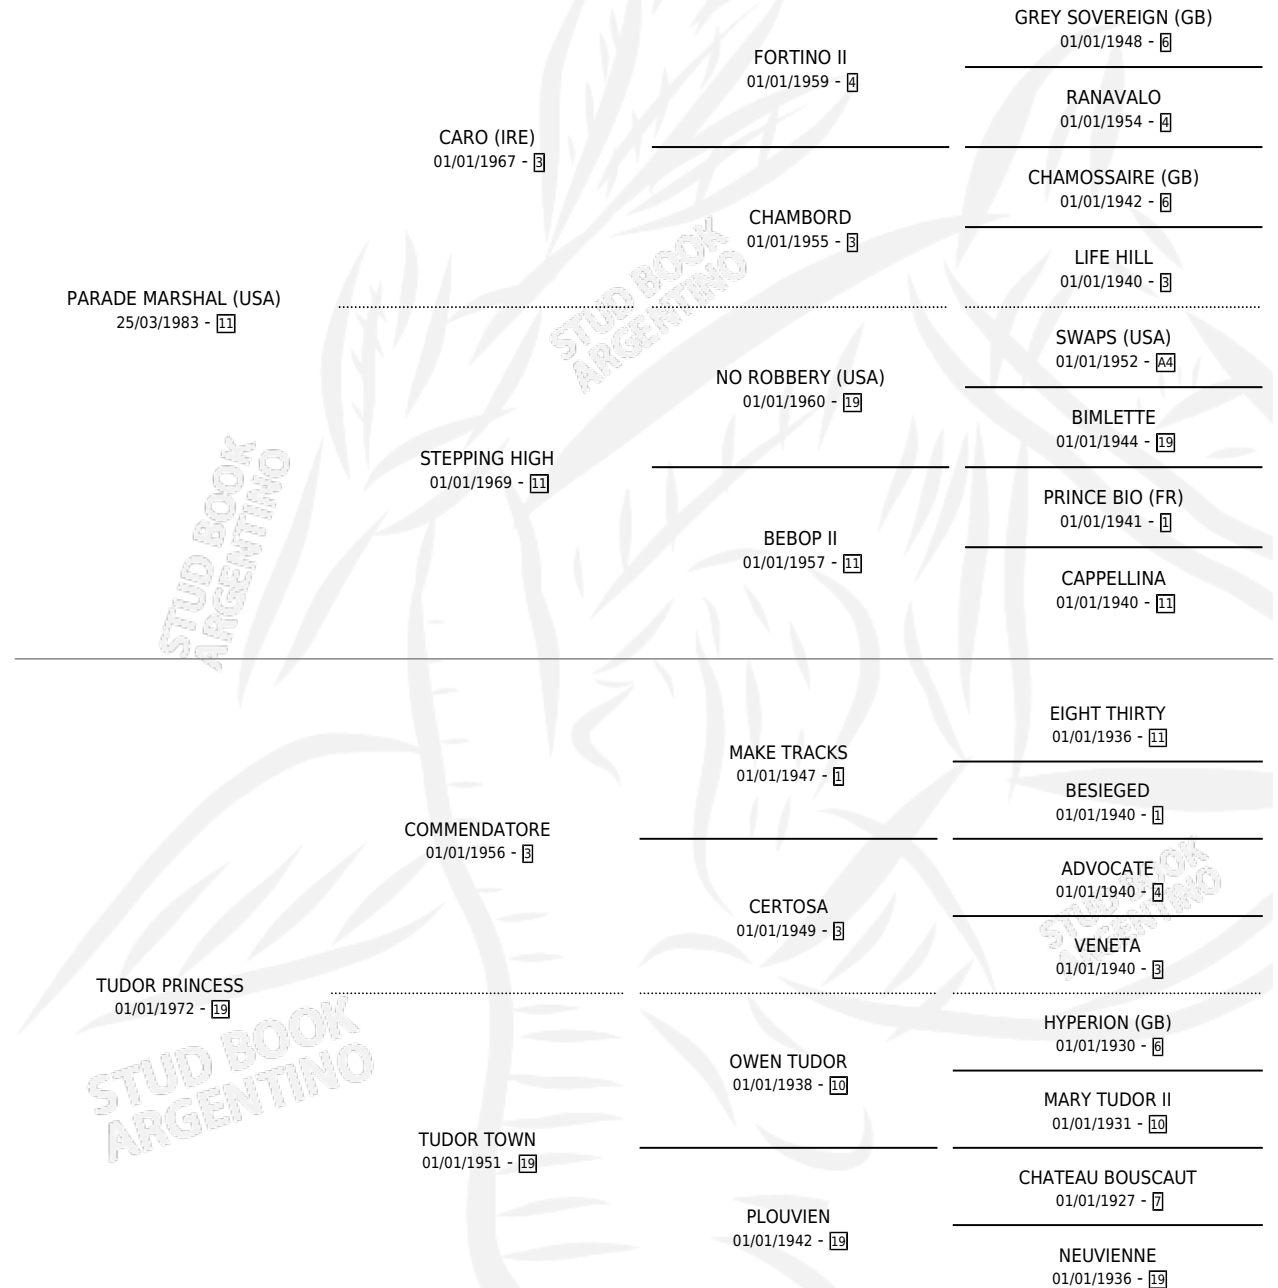

PALOVERDE

por **PARADE MARSHAL (USA)** y **TUDOR PRINCESS** por **COMMENDATORE**

Argentina · Macho · Zaino · SP · 13/09/1991
Familia 19-c · Volumen 34

ESTADO

TIPIFICACIÓN SANGUÍNEA	✓
TIPIFICACIÓN POR ADN	X
PASAPORTE	X
IDENTIFICACIÓN POR MICROCHIP	X
REPRODUCTOR	X

Lugar de nacimiento: El Candil

Criador: Sin dato

PEDIGREE

EXPORTACIÓN / IMPORTACIÓN

FECHA	MOVIMIENTO	PAÍS
21/07/1996	EXPORTADO	URUGUAY

~

CAMPAÑA

Solo carreras oficiales de Argentina