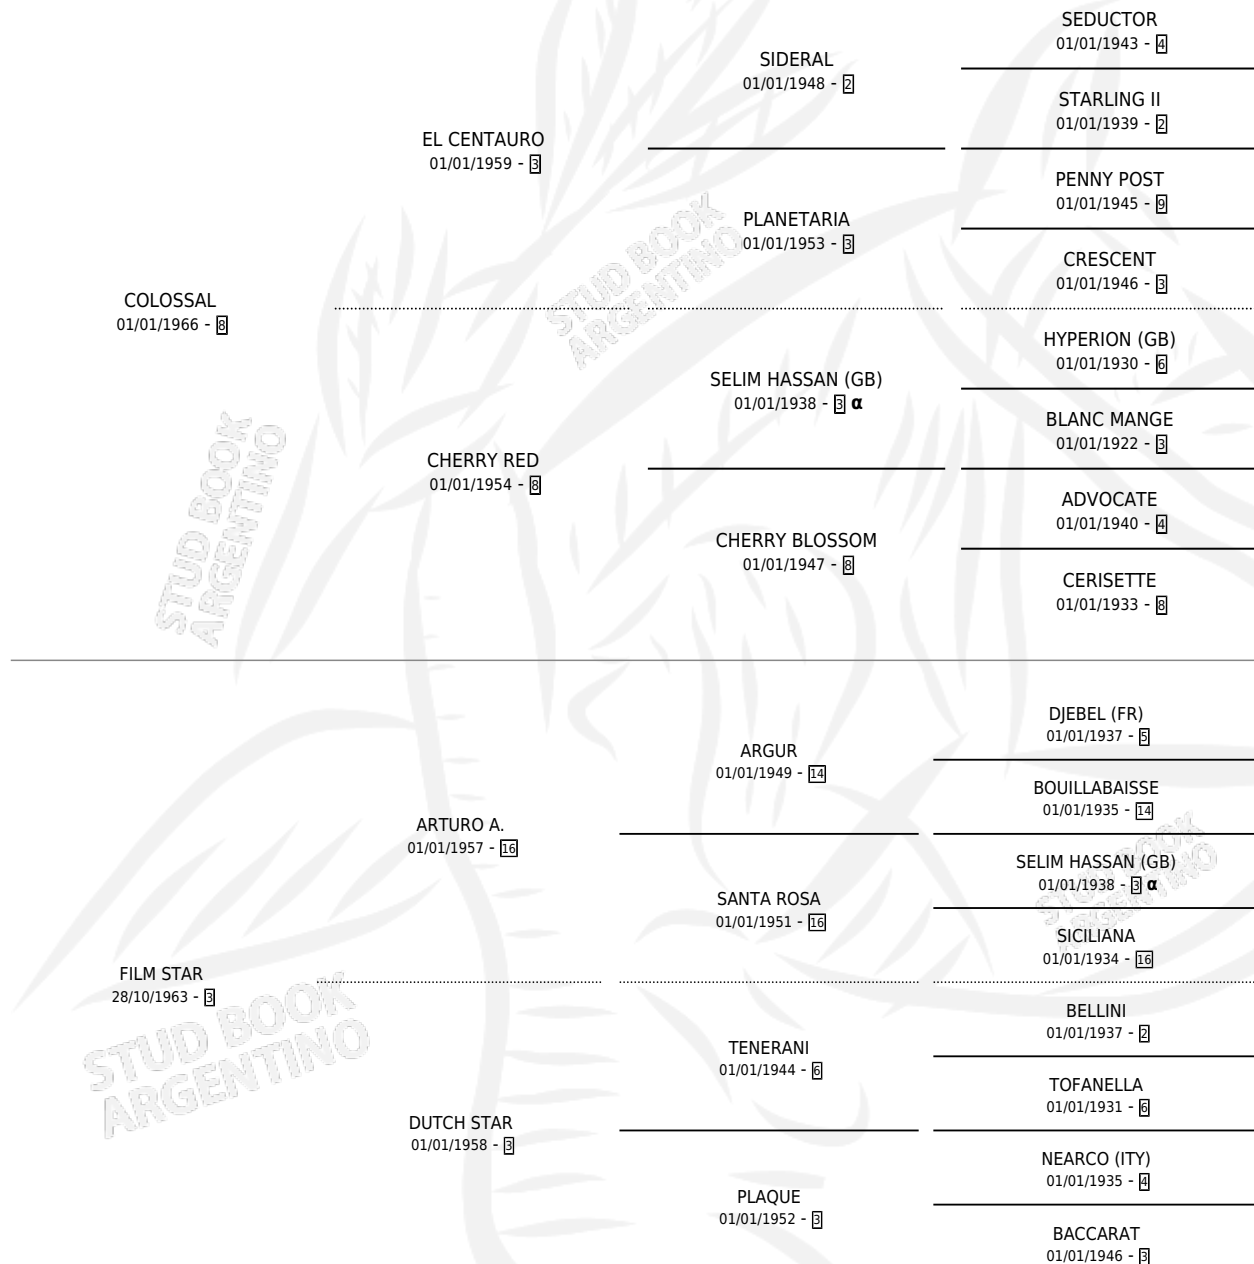

ETOILETTE

por COLOSSAL y FILM STAR por ARTURO A.

Argentina · Hembra · Alazan · SP · 24/08/1971
Familia 3-h · Volumen 27

ESTADO

TIPIFICACIÓN SANGUÍNEA	X
TIPIFICACIÓN POR ADN	X
PASAPORTE	X
IDENTIFICACIÓN POR MICROCHIP	X
REPRODUCTOR	X

Lugar de nacimiento: Campo particular

Criador: Sin dato

~

HIJOS

	MACHOS	HEMBRAS
5 NACIERON	1	4
SIN ACTUACIONES		

PEDIGREE

INBREEDING : α

ETOILETTE