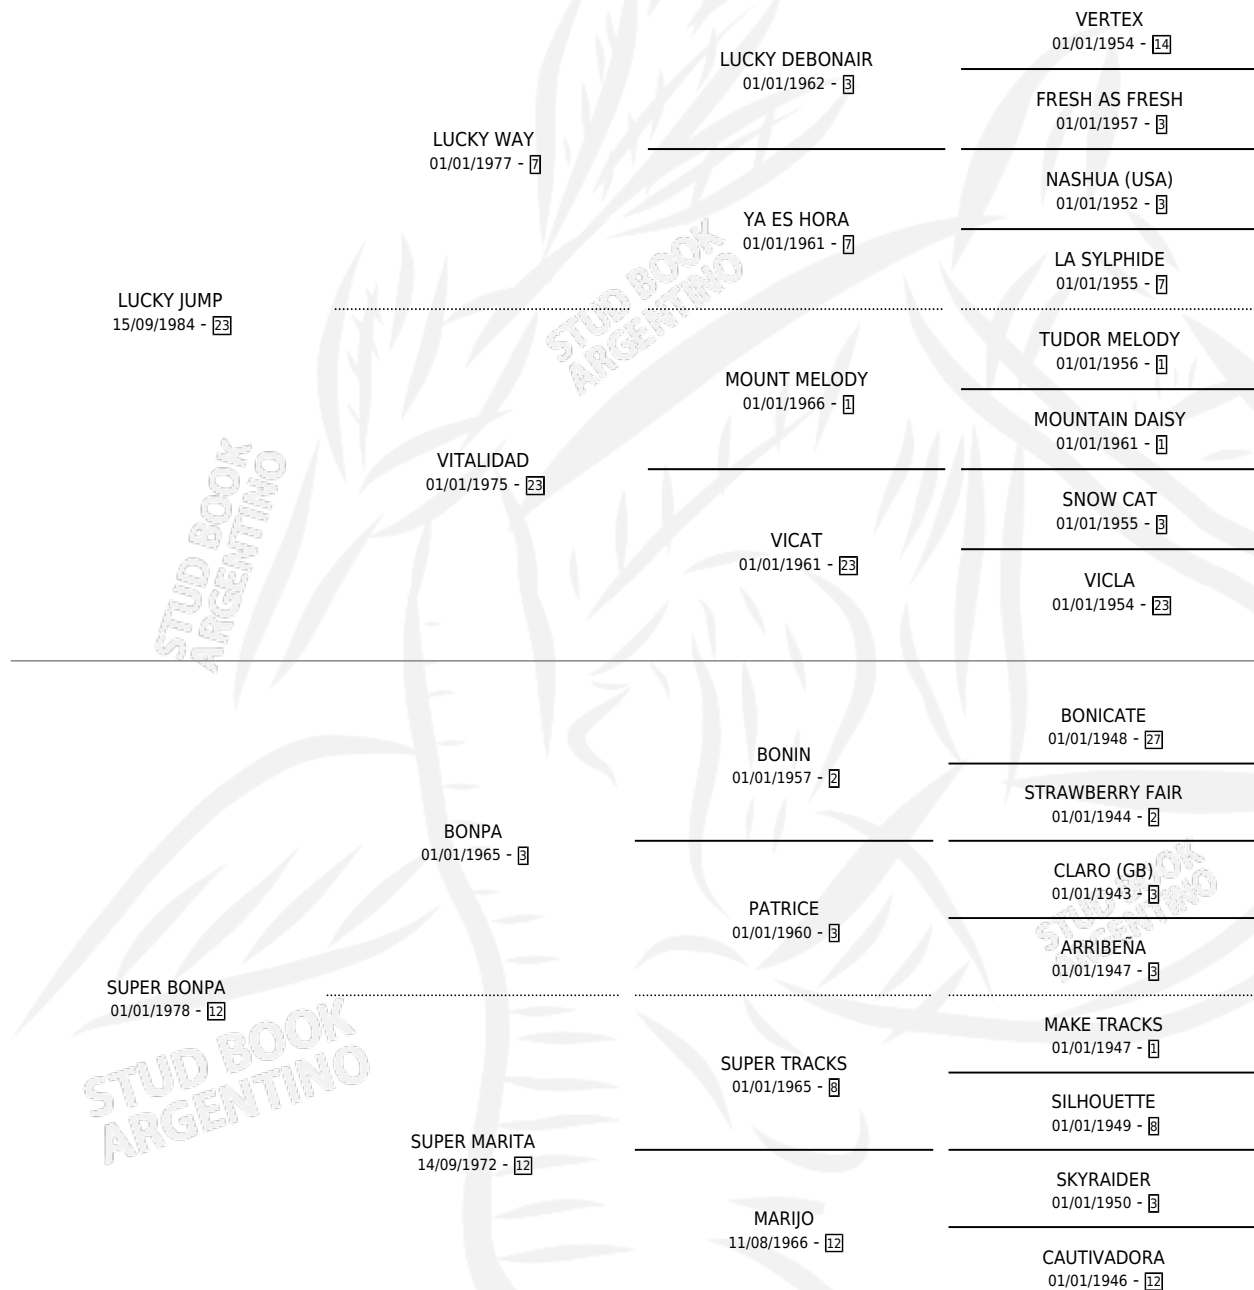

SUPER LUCKY

por LUCKY JUMP y SUPER BONPA por BONPA

Argentina · Macho · Zaino · SP · 30/08/1991
Familia 12 · Volumen 34

ESTADO

TIPIFICACIÓN SANGUÍNEA	✓
TIPIFICACIÓN POR ADN	X
PASAPORTE	X
IDENTIFICACIÓN POR MICROCHIP	X
REPRODUCTOR	✓

Lugar de nacimiento: La Crecencia

Criador: Sin dato

~

HIJOS

	MACHOS	HEMBRAS
5 NACIERON	1	4
3 CORRIERON	1	2
2 GANARON	1	1
0 GANADORES CL	0 GANADORES GR	0 GANADORES G1

PEDIGREE