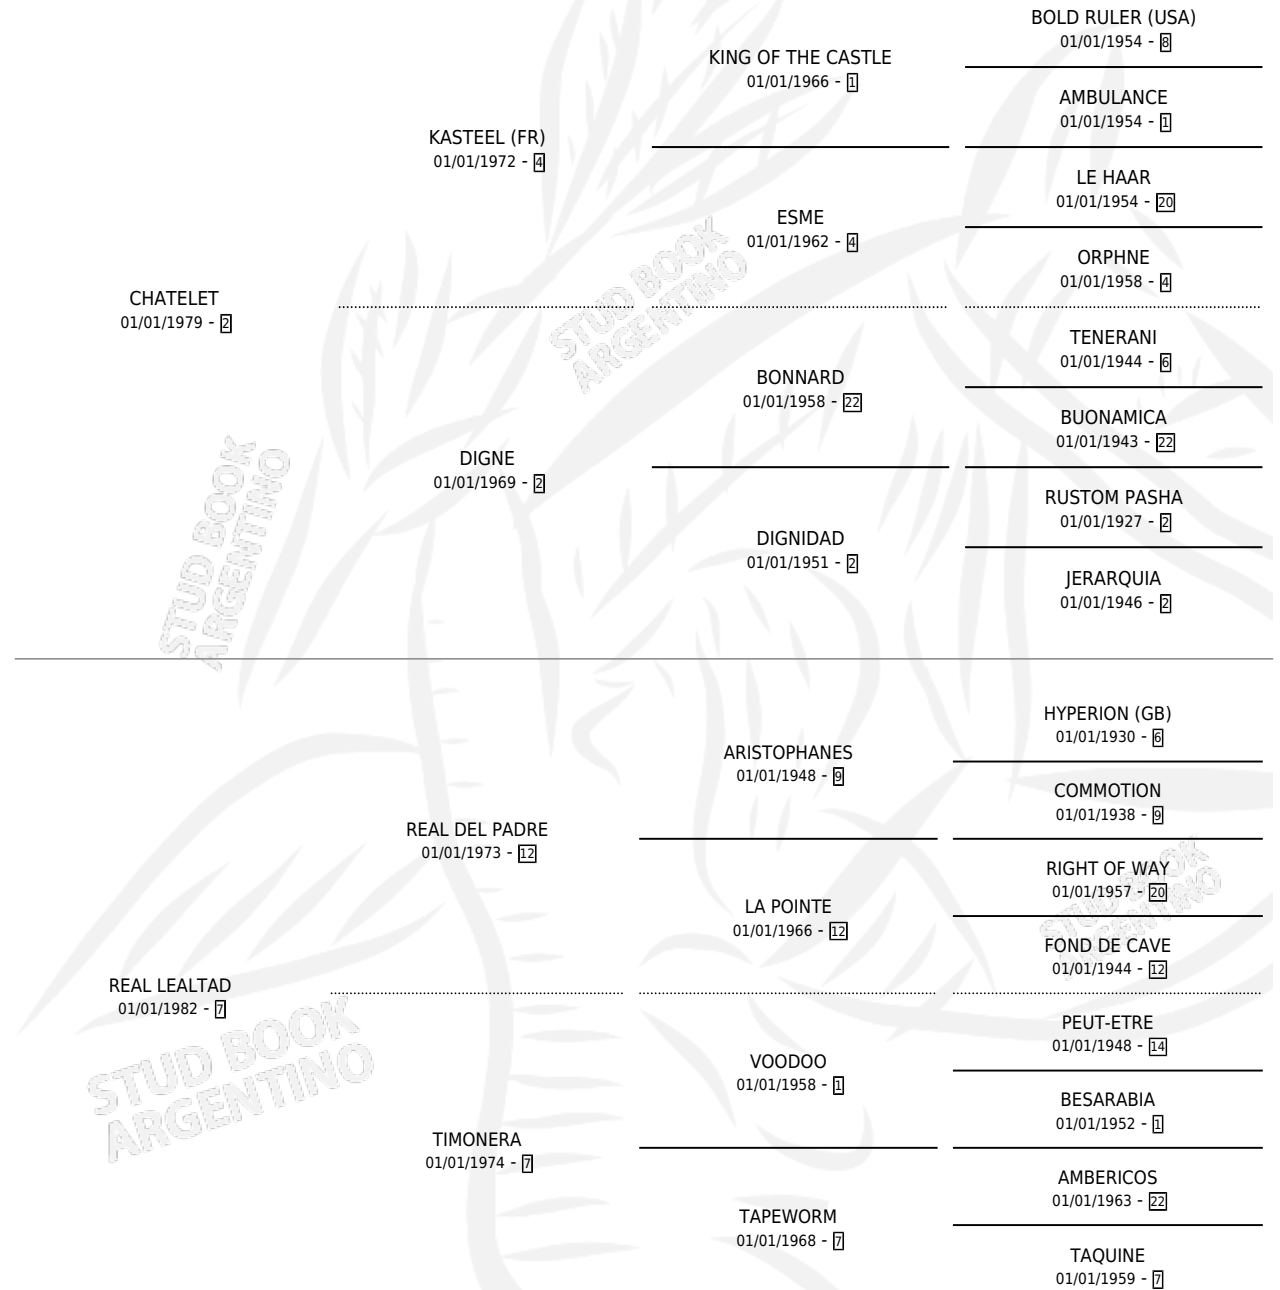

CHIRUZA

por CHATELET y REAL LEALTAD por REAL DEL PADRE

Argentina · Hembra · Zaino · SP · 10/09/1991
Familia 7 · Volumen 34

ESTADO

TIPIFICACIÓN SANGUÍNEA	✓
TIPIFICACIÓN POR ADN	✓
PASAPORTE	X
IDENTIFICACIÓN POR MICROCHIP	X
REPRODUCTOR	✓

Lugar de nacimiento: Alborada

Criador: Alborada

~

HIJOS

	MACHOS	HEMBRAS
3 NACIERON	2	1
SIN ACTUACIONES		

PEDIGREE