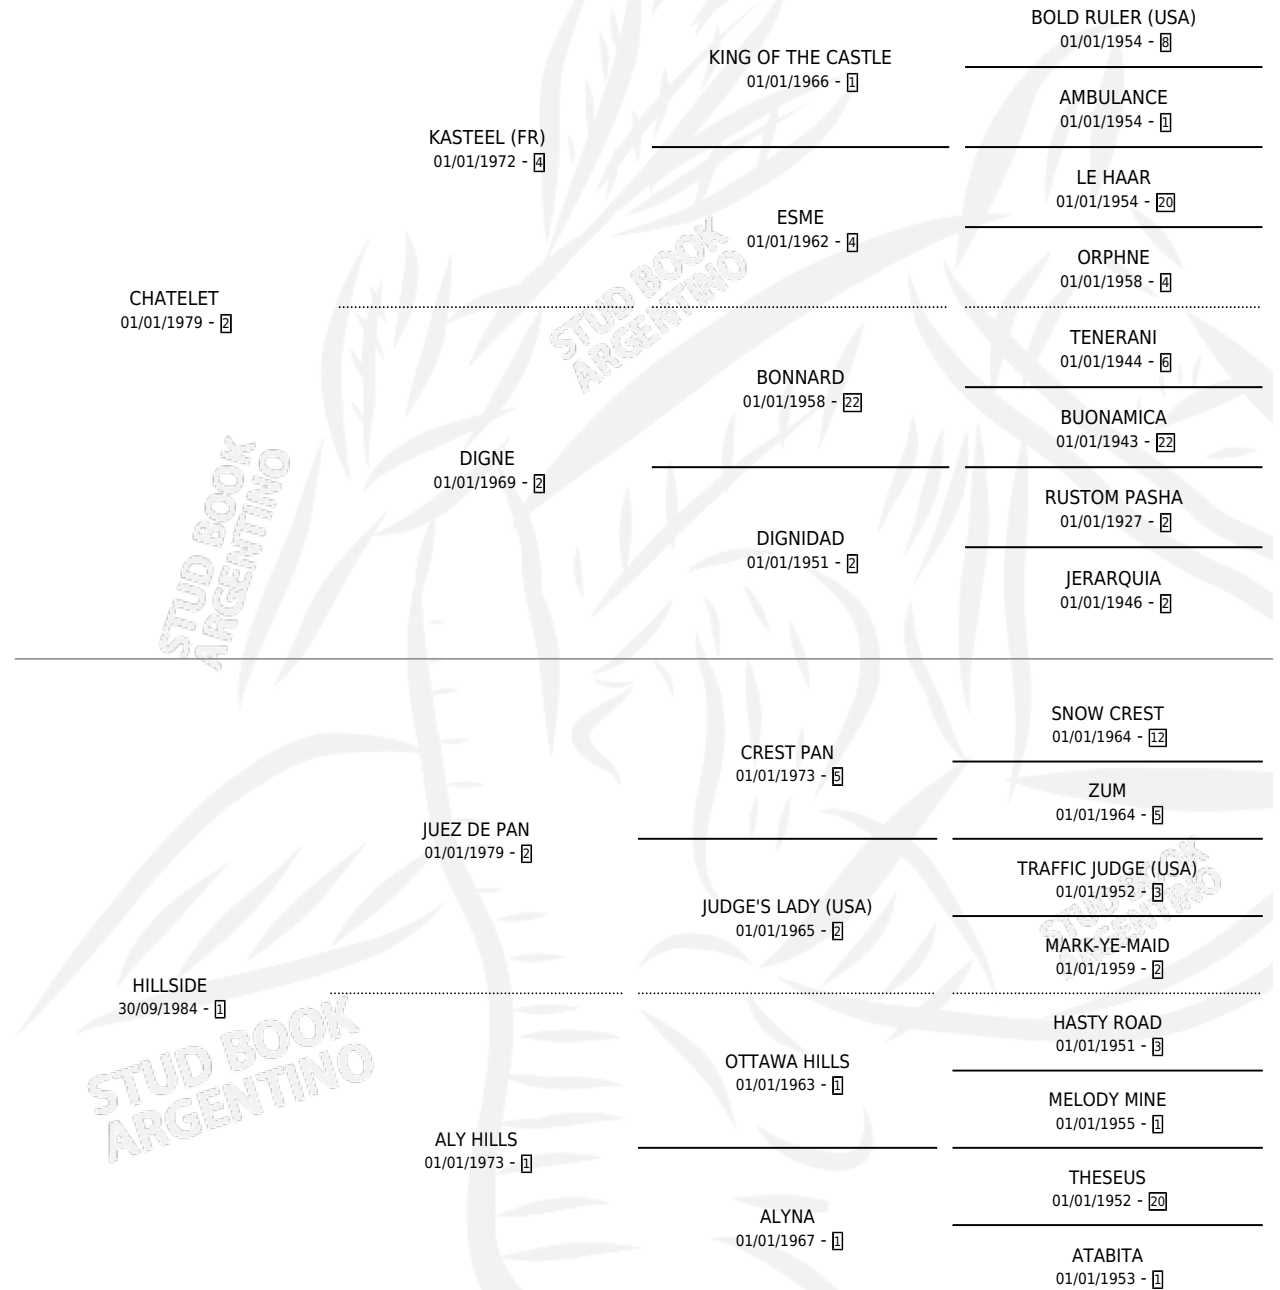

CHAMUYERA

por CHATELET y HILLSIDE por JUEZ DE PAN

Argentina · Hembra · Alazan · SP · 05/09/1991
Familia 1-s · Volumen 34

ESTADO

TIPIFICACIÓN SANGUÍNEA	X
TIPIFICACIÓN POR ADN	X
PASAPORTE	X
IDENTIFICACIÓN POR MICROCHIP	X
REPRODUCTOR	✓

Lugar de nacimiento: Alborada

Criador: Alborada

PEDIGREE

S

mientos **0** / Efectividad **0.00%**

PADRILLO	PRODUCTO	CRIADOR	1ER SERVICIO	ÚLTIMO SERVICIO
MAS VALIENTE	∅		24/12/1995	24/12/1995

CHAMUYERA

Datos oficiales del Stud Book Argentino