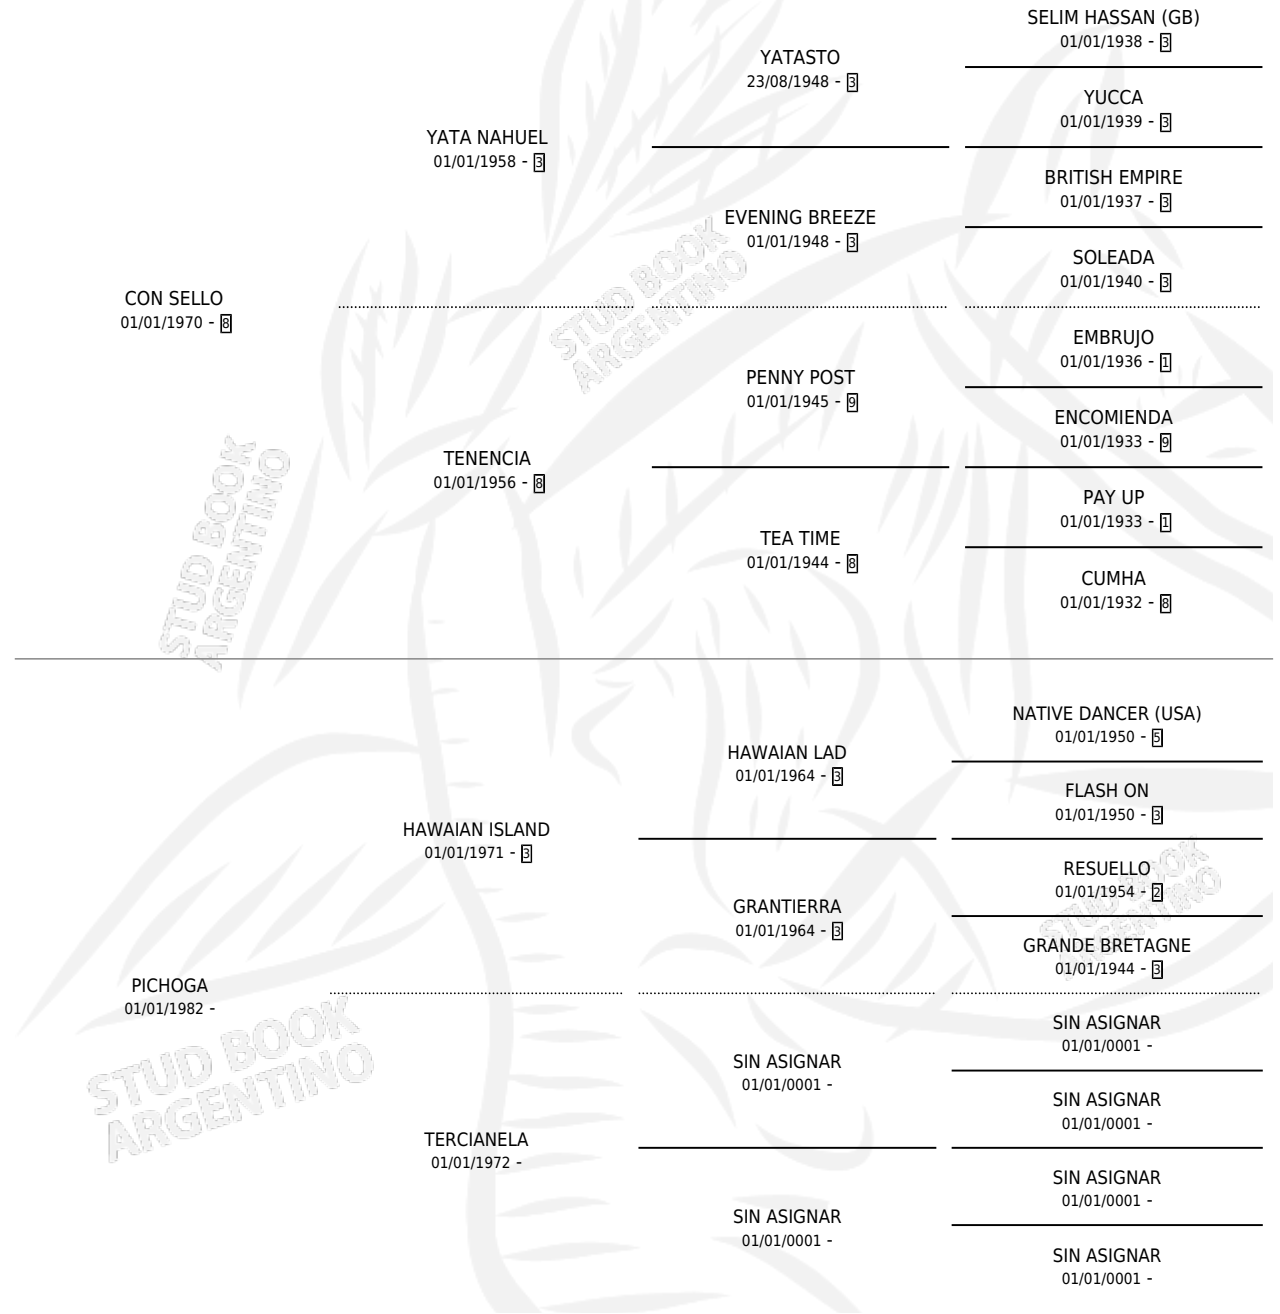

CON WESTERN

por CON SELLO y PICHOGA por HAWAIAN ISLAND

Argentina · Macho · Alazan · SP · 23/08/1991
Familia · Volumen 34

ESTADO

TIPIFICACIÓN SANGUÍNEA	X
TIPIFICACIÓN POR ADN	X
PASAPORTE	X
IDENTIFICACIÓN POR MICROCHIP	X
REPRODUCTOR	X

Lugar de nacimiento: Los Peludos

Criador: Los Peludos

PEDIGREE

CON WESTERN

Datos oficiales del Stud Book Argentino

Documento generado el 04/05/2026

studbook.org.ar