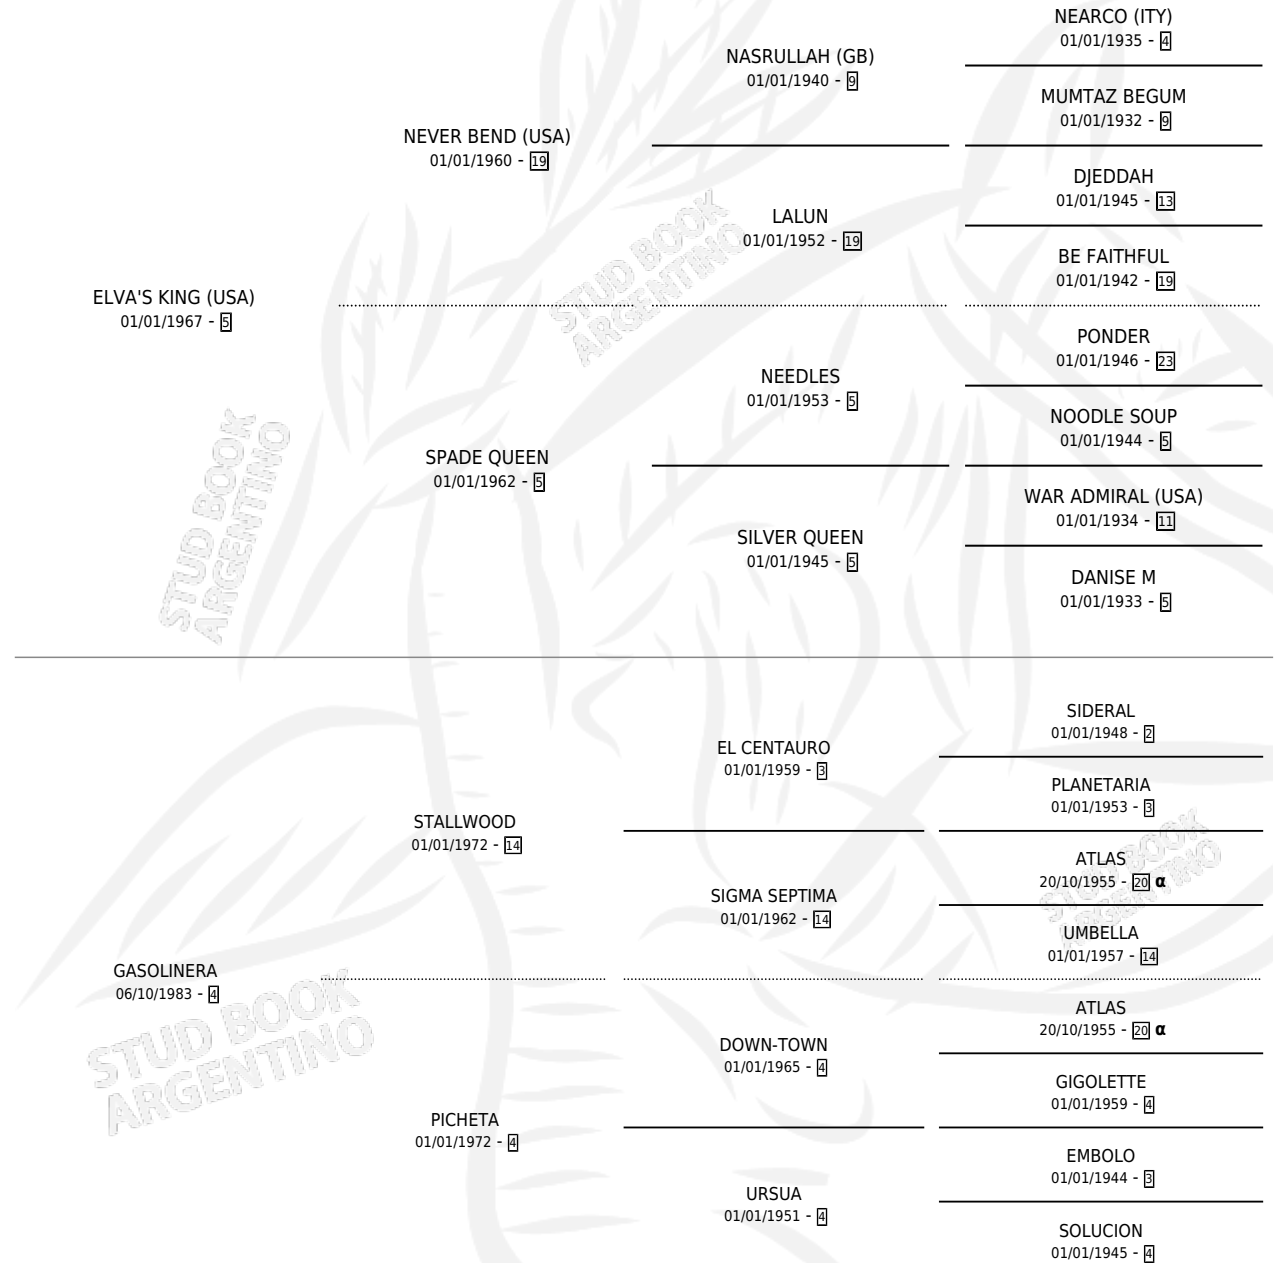

PETROLITA

por **ELVA'S KING (USA)** y **GASOLINERA** por **STALLWOOD**

Argentina · Hembra · Alazan · SP · 23/08/1991
Familia 4-h · Volumen 34

ESTADO

TIPIFICACIÓN SANGUÍNEA	✓
TIPIFICACIÓN POR ADN	X
PASAPORTE	X
IDENTIFICACIÓN POR MICROCHIP	X
REPRODUCTOR	✓

Lugar de nacimiento: Dos Hermanas

Criador: Sin dato

PEDIGREE

INBREEDING : α

S

mientos 0 / Efectividad 0.00%

PADRILLO	PRODUCTO	CRIADOR	1ER SERVICIO	ÚLTIMO SERVICIO
FORMAL BOY	∅		25/10/1998	25/10/1998
PETROLITA	∅		17/10/1997	17/10/1997
DICHOSO FITZ	∅		07/10/1996	09/10/1996