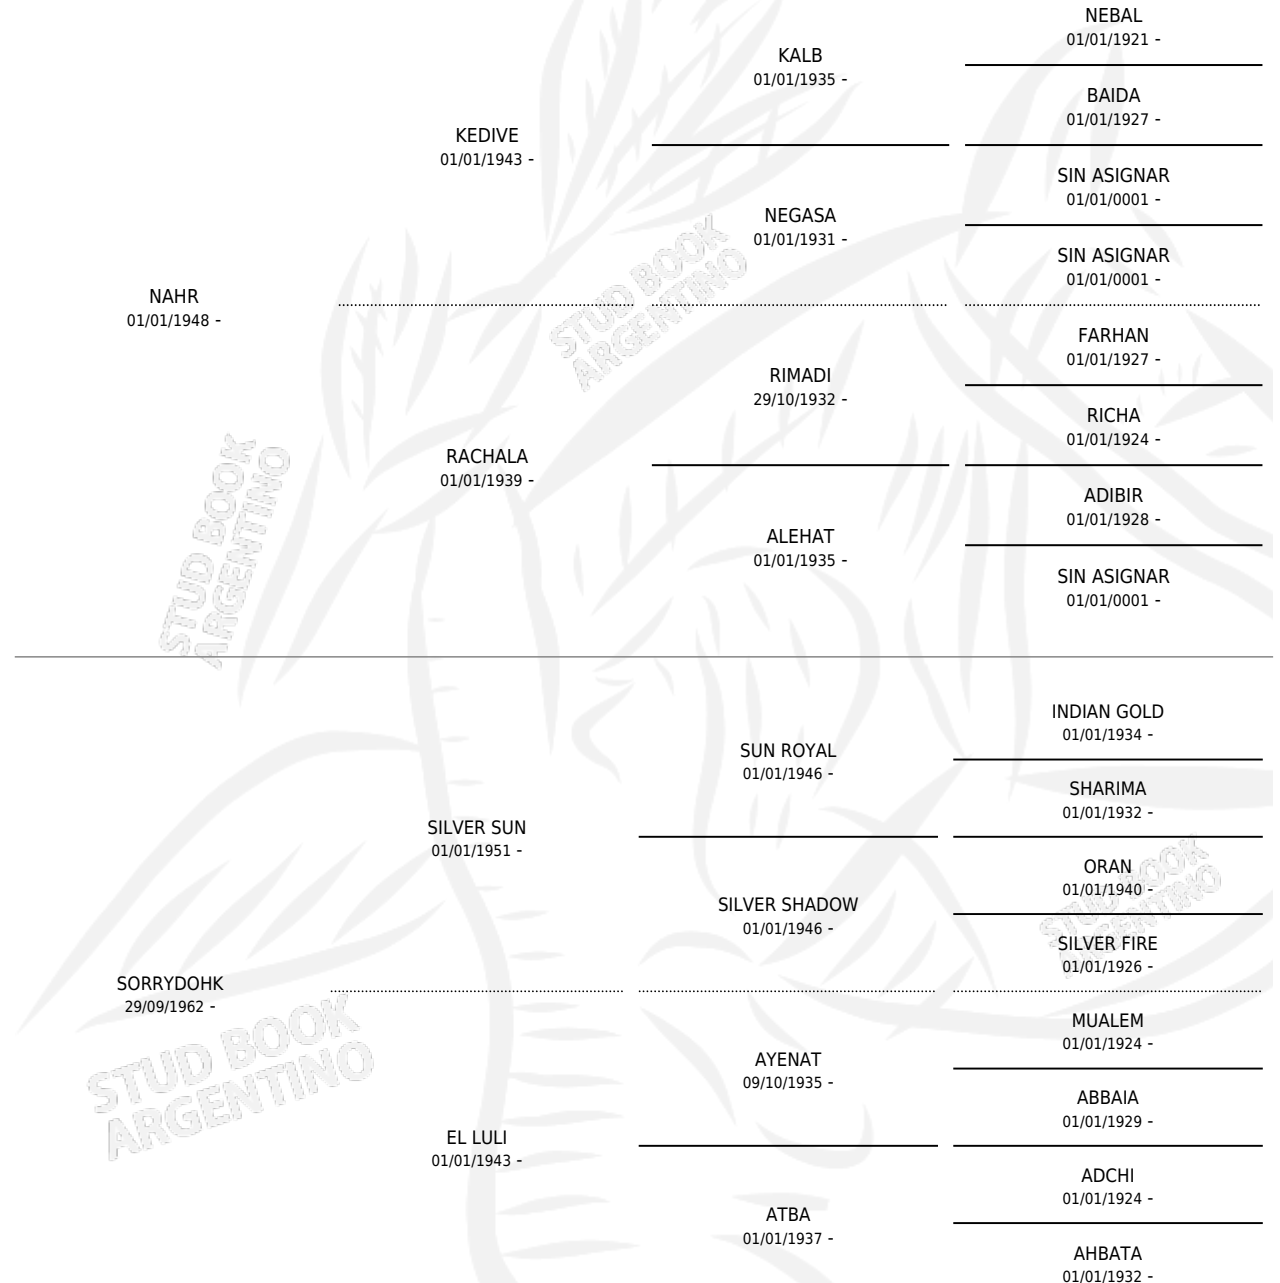

SHAMUN

por NAHR y SORRYDOHK por SILVER SUN

Argentina · Macho · Alazan · AP · 19/08/1971
Familia · Volumen 27

ESTADO

TIPIFICACIÓN SANGUÍNEA	X
TIPIFICACIÓN POR ADN	X
PASAPORTE	X
IDENTIFICACIÓN POR MICROCHIP	X
REPRODUCTOR	X

Lugar de nacimiento: Campo particular

Criador: Sin dato

~

HIJOS

	MACHOS	HEMBRAS
1 NACIERON	0	1
SIN ACTUACIONES		

PEDIGREE