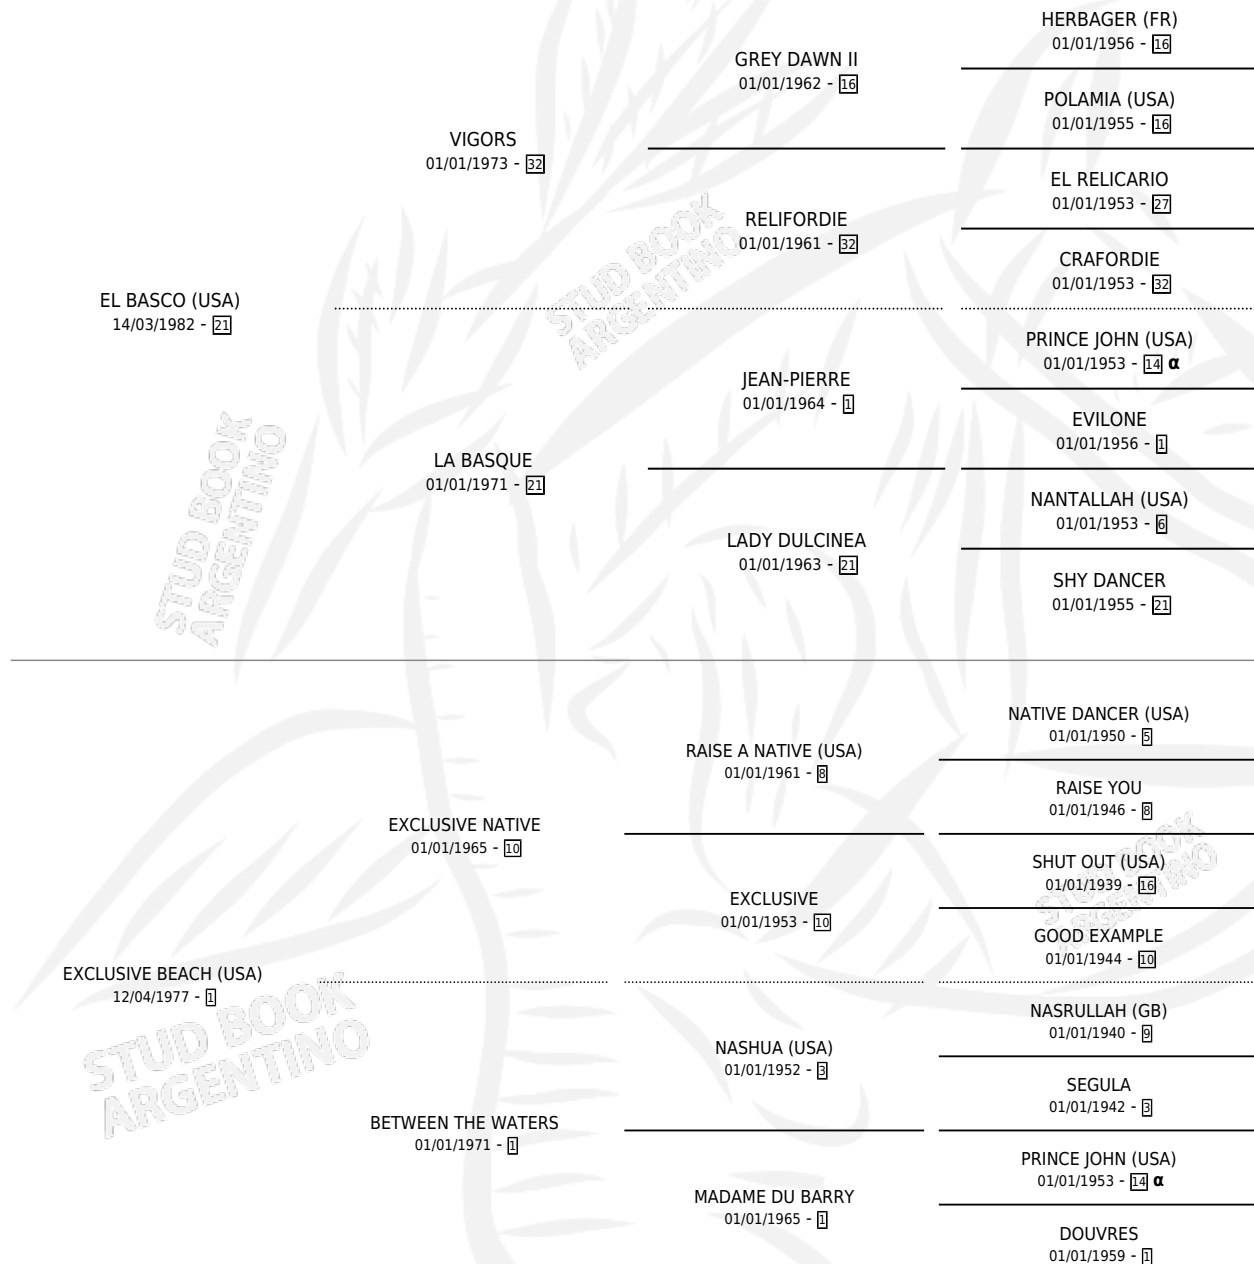

DAYTONA BEACH

por **EL BASCO (USA)** y **EXCLUSIVE BEACH (USA)** por **EXCLUSIVE NATIVE**

Argentina · Hembra · Alazan · SP · 28/08/1991
Familia 1 · Volumen 34

ESTADO

TIPIFICACIÓN SANGUÍNEA	X
TIPIFICACIÓN POR ADN	X
PASAPORTE	X
IDENTIFICACIÓN POR MICROCHIP	X
REPRODUCTOR	X

Lugar de nacimiento: De La Pomme

Criador: De La Pomme

PEDIGREE

INBREEDING : **α**

CAMPAÑA

Solo carreras oficiales de Argentina

POR EDAD

EDAD	CC	1°	2°	3°	4°	5°	NP	CLC	CLG	CLCG1	CLGG1	IMPORTE	GANANCIA / CC
2 AÑOS	3	1	0	0	0	0	2	0	0	0	0	\$6,500	\$2,167
4 AÑOS	1	0	0	0	0	0	1	0	0	0	0	\$0	\$0
TOTALES	4	1	0	0	0	0	3	0	0	0	0	\$6,500	\$1,625
%		25.0%	0.0%	0.0%	0.0%	0.0%	75.0%	0.0%	0.0%	0.0%	0.0%		