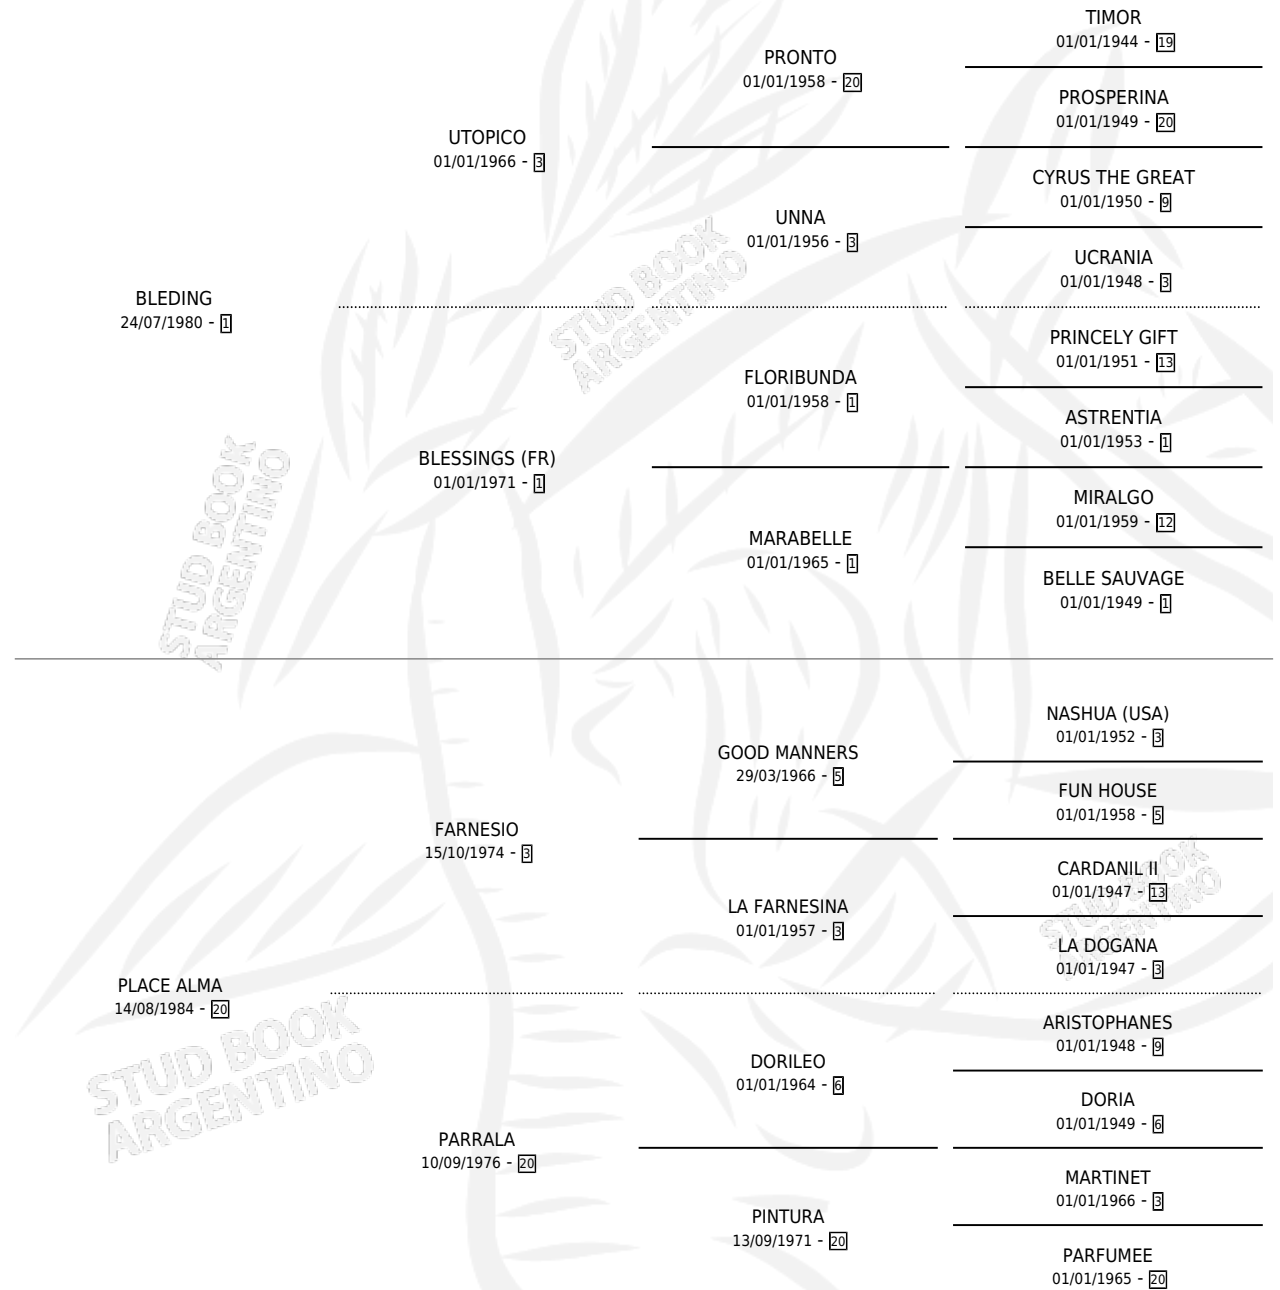

TOSIPO

por **BLEDING** y **PLACE ALMA** por **FARNESIO**

Argentina · Hembra · Zaino · SP · 23/08/1991
Familia 20-c · Volumen 34

ESTADO

TIPIFICACIÓN SANGUÍNEA	X
TIPIFICACIÓN POR ADN	X
PASAPORTE	X
IDENTIFICACIÓN POR MICROCHIP	X
REPRODUCTOR	X

Lugar de nacimiento: De La Pomme

Criador: De La Pomme

PEDIGREE

TOSIPO

Datos oficiales del Stud Book Argentino

Documento generado el 05/05/2026

studbook.org.ar