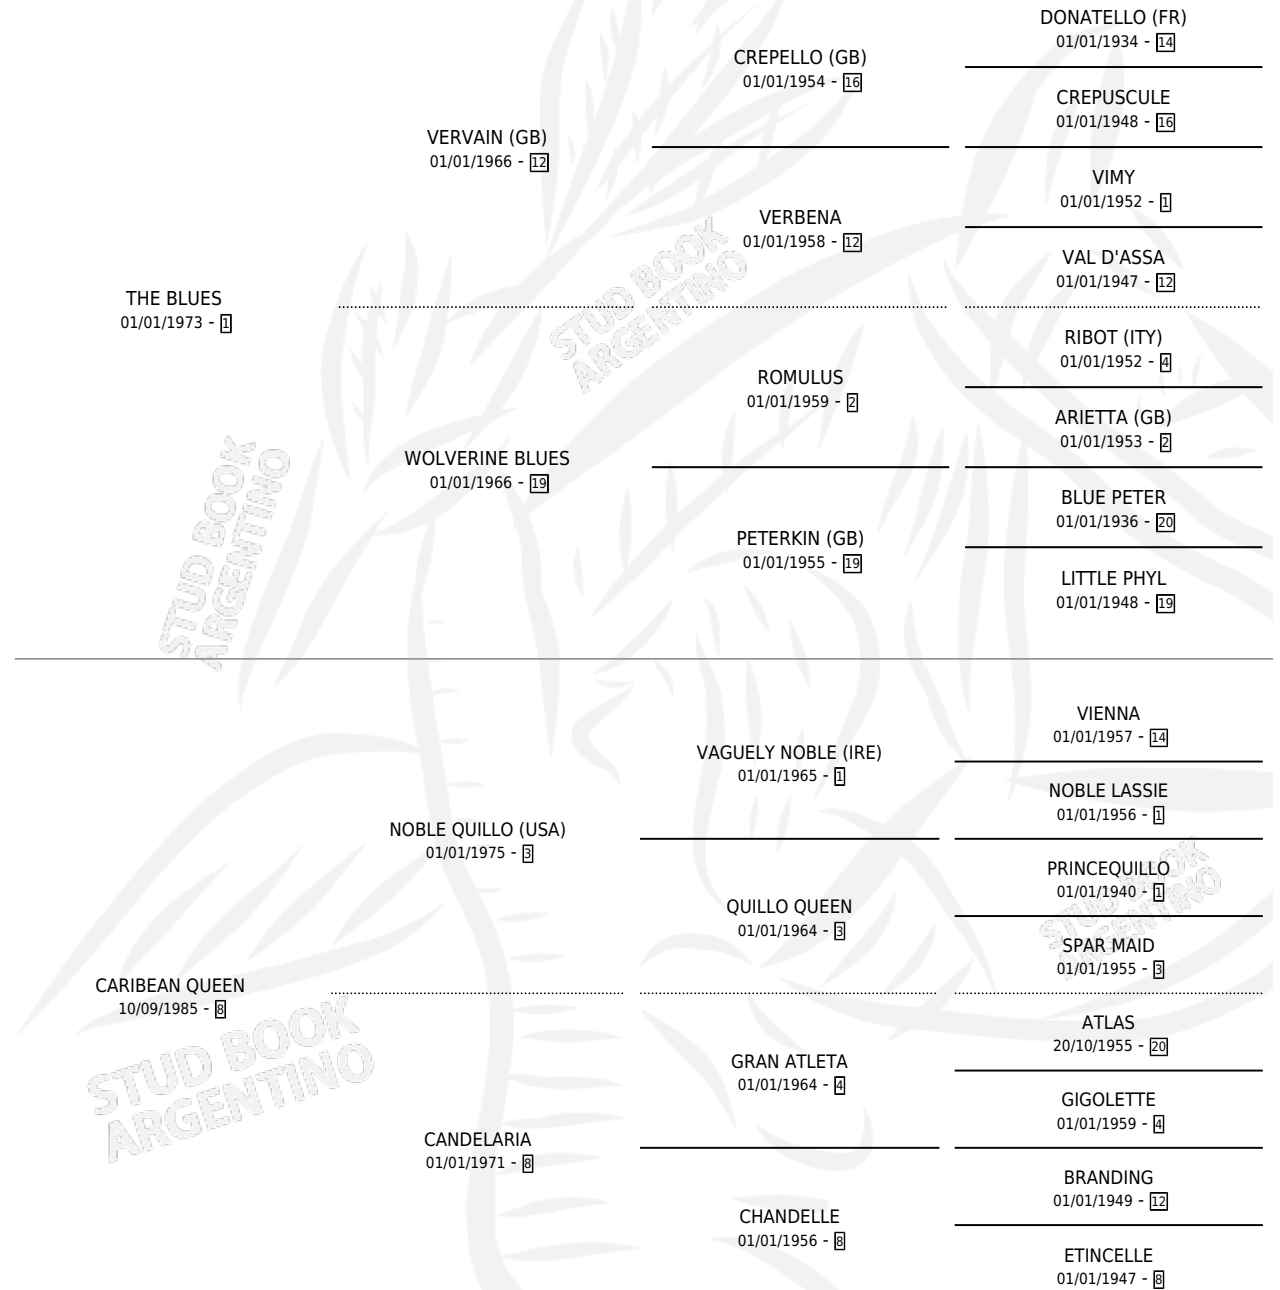

QUEEN BLUES

por THE BLUES y CARIBEAN QUEEN por NOBLE QUILLO (USA)

Argentina · Hembra · Zaino · SP · 17/09/1991
Familia 8-g · Volumen 34

ESTADO

TIPIFICACIÓN SANGUÍNEA	X
TIPIFICACIÓN POR ADN	X
PASAPORTE	X
IDENTIFICACIÓN POR MICROCHIP	X
REPRODUCTOR	✓

Lugar de nacimiento: Cumeneyen
Criador: Cumeneyen

PEDIGREE

S

mientos 0 / Efectividad 0.00%

PADRILLO	PRODUCTO	CRIADOR	1ER SERVICIO	ÚLTIMO SERVICIO
ADYACENTE (URU)	∅		22/11/1996	22/11/1996

QUEEN BLUES

Datos oficiales del Stud Book Argentino