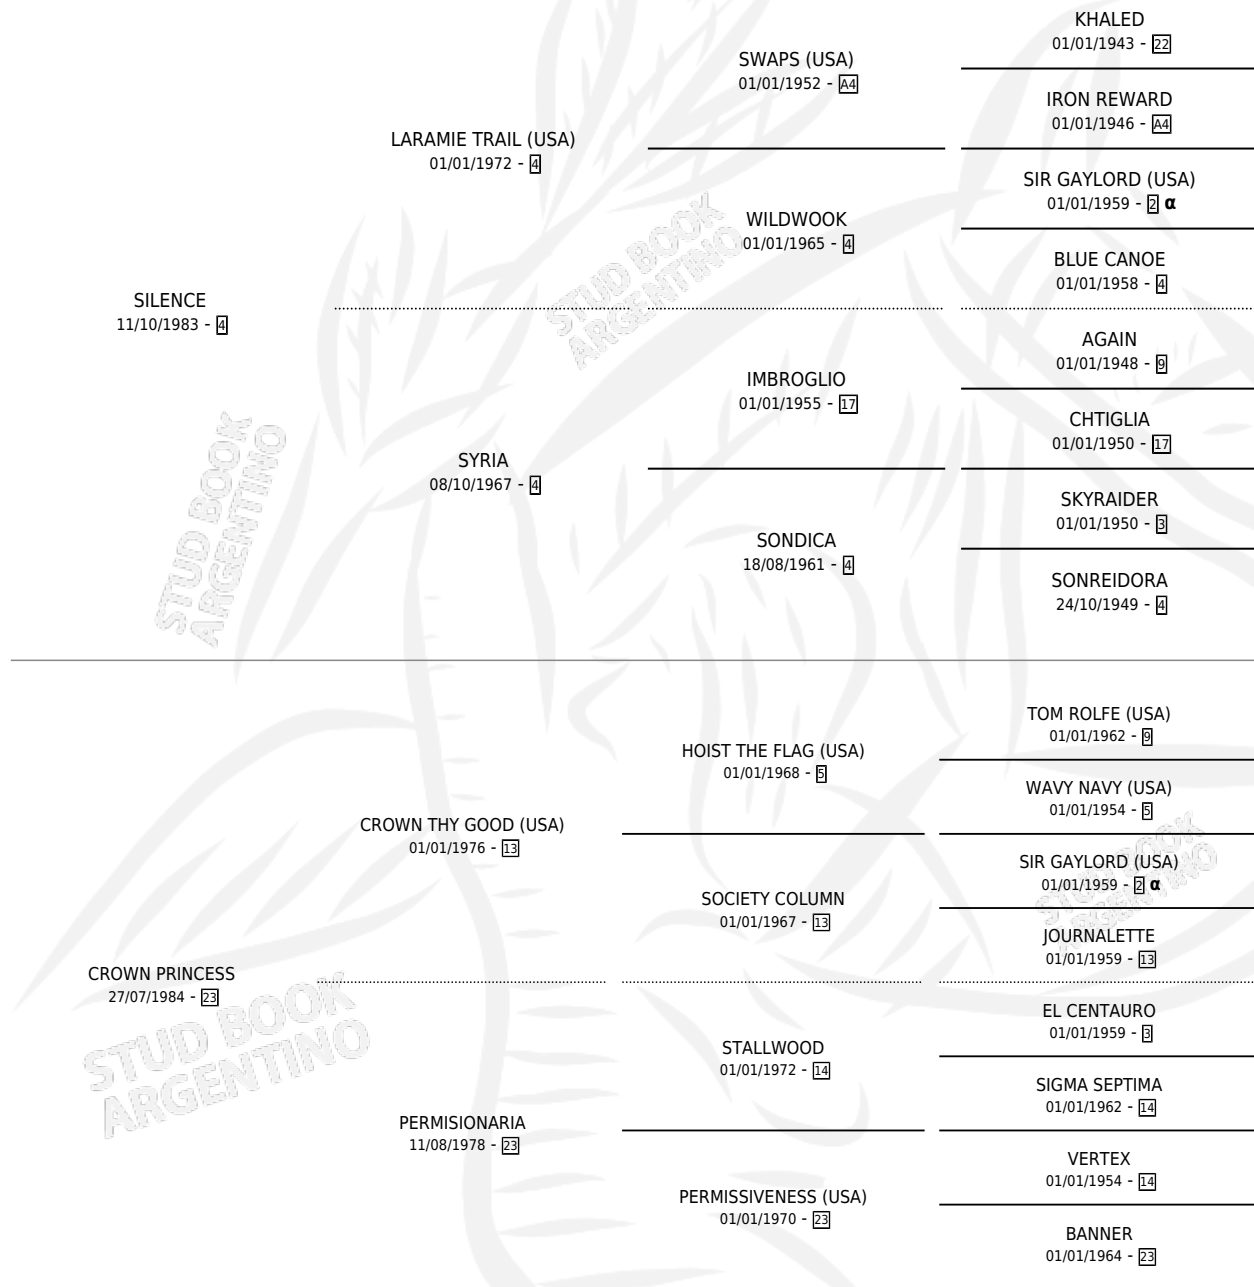

PAT'S CROWN

por SILENCE y CROWN PRINCESS por CROWN THY GOOD (USA)

Argentina · Hembra · Alazan · SP · 16/09/1991
Familia 23 · Volumen 34

ESTADO

TIPIFICACIÓN SANGUÍNEA	✓
TIPIFICACIÓN POR ADN	✓
PASAPORTE	X
IDENTIFICACIÓN POR MICROCHIP	X
REPRODUCTOR	✓

Lugar de nacimiento: Caryjuan
Criador: Sin dato

~

HIJOS

	MACHOS	HEMBRAS
4 NACIERON	3	1
3 CORRIERON	3	0
1 GANARON	1	0

0	0	0
GANADORES CL	GANADORES GR	GANADORES G1

PEDIGREE

INBREEDING : α

CAMPAÑA

Solo carreras oficiales de Argentina

POR EDAD

EDAD	CC	1°	2°	3°	4°	5°	NP	CLC	CLG	CLCG1	CLGG1	IMPORTE	GANANCIA / CC
4 AÑOS	5	2	0	1	1	0	1	0	0	0	0	\$11,355	\$2,271
5 AÑOS	4	0	1	1	1	0	1	0	0	0	0	\$2,383	\$596
6 AÑOS	6	2	1	2	0	1	0	0	0	0	0	\$11,657	\$1,943
TOTALES	15	4	2	4	2	1	2	0	0	0	0	\$25,395	\$1,693
%		26.7%	13.3%	26.7%	13.3%	6.7%	13.3%	0.0%	0.0%	0.0%	0.0%		

SERVICIOS

Servicios **9** / Nacimientos **4** / Efectividad **44.44%**

PADRILLO	PRODUCTO	CRIADOR	1ER SERVICIO	ÚLTIMO SERVICIO
EMPEROR JONES (USA)	∅		15/11/2012	15/11/2012
STRATHAM (IRE)	∅		09/11/2010	11/11/2010
LUCKY ROBERTO (USA)	CORONA DE GUANTE (M Z, 29/10/2010)	VILLAMIL LUIS EDMUNDO CORREIA DOMINGO FRANCISCO	14/11/2009	19/11/2009
KU KU CLASS	KU CROW (M A, 23/10/2009)	LA ELEGIDA DE GUIDO	01/11/2008	06/11/2008
MAXIMILIAN	MAXI RUSO (M Z, 30/10/2008)	SIN DATO	28/11/2007	28/11/2007
KU KU CLASS	∅		13/12/2006	15/12/2006
MAXIMILIAN	∅		09/10/2000	09/10/2000
MAXIMILIAN	MAXIPAT'S (H ZD, 29/09/2000)	SIN DATO	02/09/1999	16/10/1999
MAXIMILIAN	∅		19/08/1998	08/09/1998