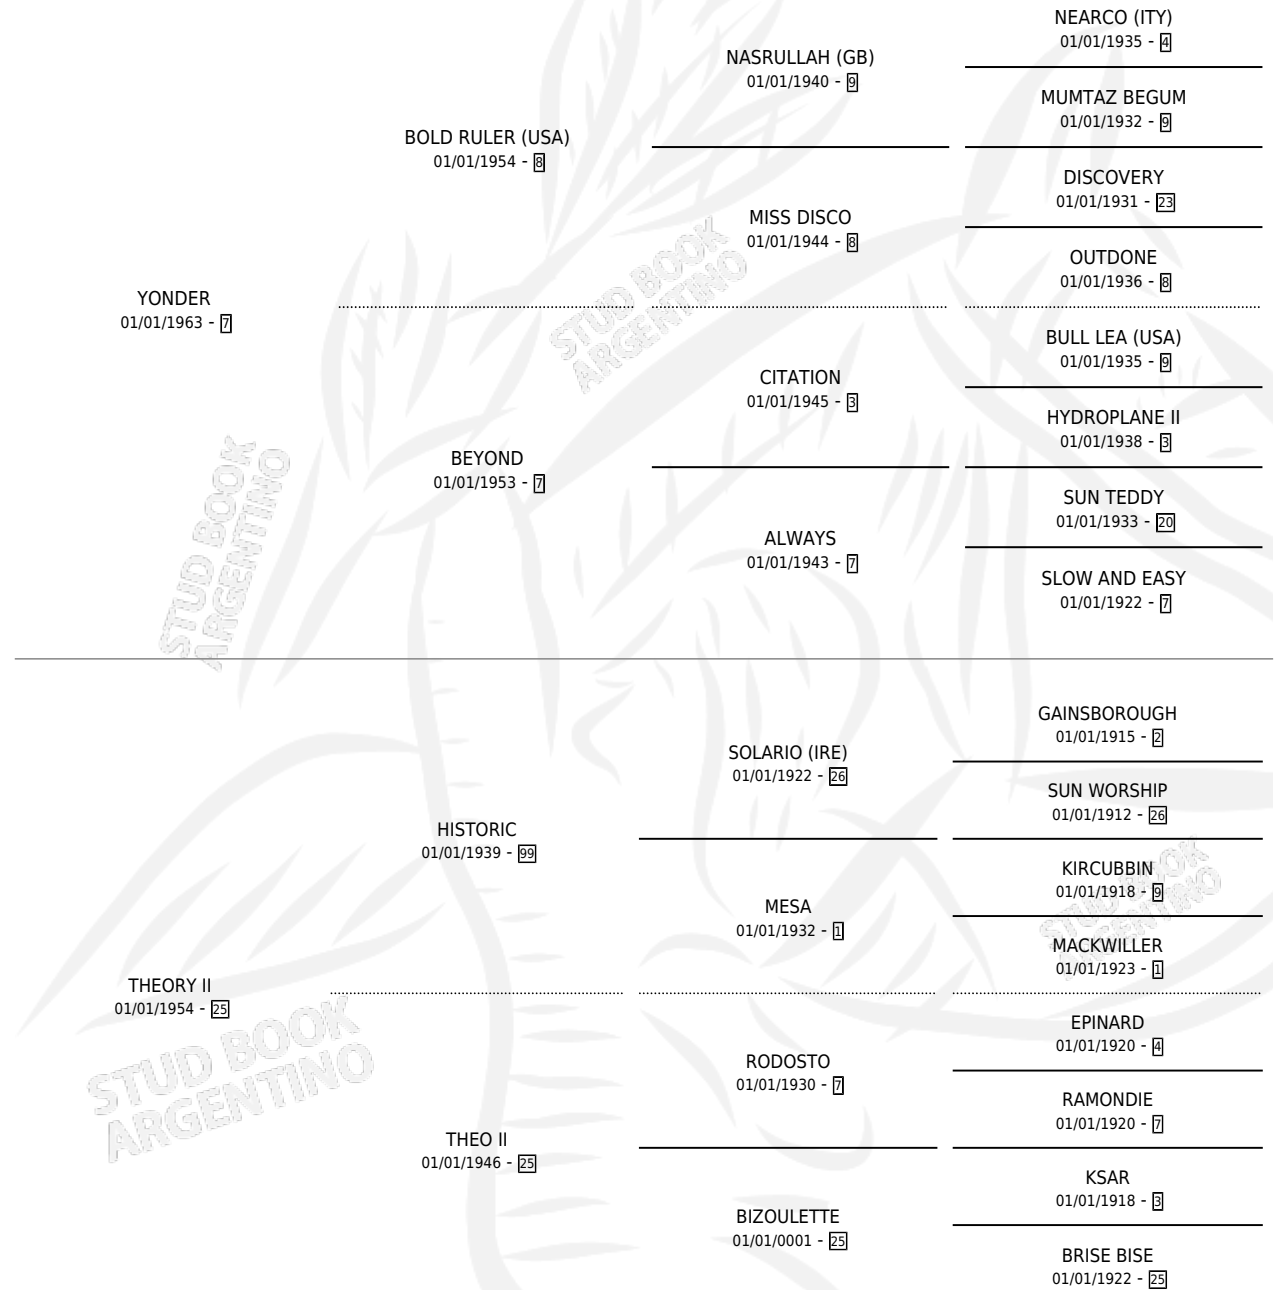

STUTZ

por YONDER y THEORY II por HISTORIC

Argentina · Macho · Alazan · SP · 01/01/1971
Familia 25 · Volumen 27

ESTADO

TIPIFICACIÓN SANGUÍNEA	X
TIPIFICACIÓN POR ADN	X
PASAPORTE	X
IDENTIFICACIÓN POR MICROCHIP	X
REPRODUCTOR	X

Lugar de nacimiento: Campo particular

Criador: Sin dato

~

HIJOS

	MACHOS	HEMBRAS
2 NACIERON	0	2
SIN ACTUACIONES		

PEDIGREE

STUTZ

Datos oficiales del Stud Book Argentino